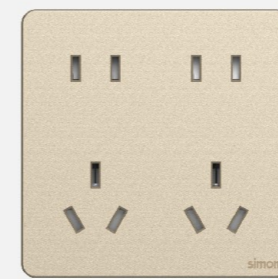

Simon | 50M Series

实用多孔插座，满足更多用电需求
墙壁嵌入式隐藏插座，内嵌更美观
IP55防水五孔插座，用电更安全

十孔插座