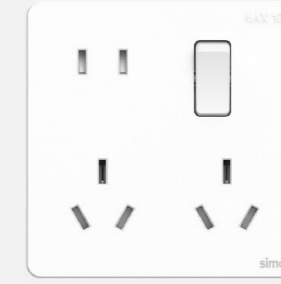

Simon | 50M Series

实用多孔插座，满足更多用电需求
墙壁嵌入式隐藏插座，内嵌更美观
IP55防水五孔插座，用电更安全

八孔带开关插座