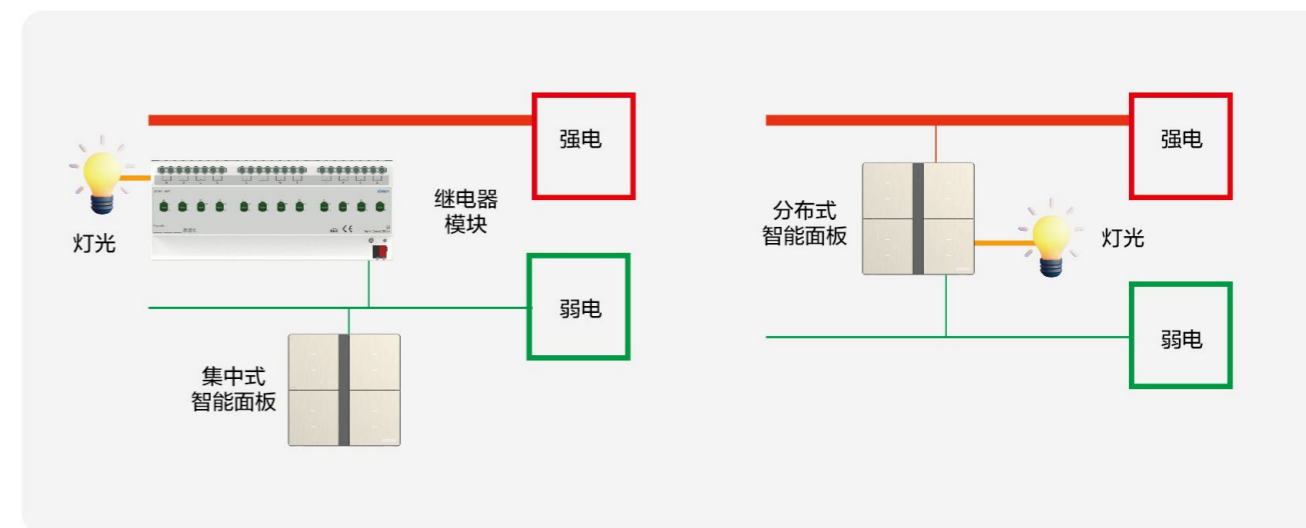

Simon KNX有线智能系统

匠心传承 智控集成

全球性的住宅和楼宇控制标准

不同厂家生产的KNX设备可无缝兼容全面覆盖照明、遮阳、暖通、安防等系统。

系统维护和升级容易，新设备可以方便地添加到现有系统中

全先进的加密和认证机制，通信安全可靠产品已通过KNX安全认证

丰富产品矩阵，统一设计美学：全系列配套传统机械开关、温控器、智能插座、快充插座、千兆无线AP、地脚灯等产品

且外观、颜色、材质一致性美学设计。

KNX有线系统解决方案

集中式为市面常见的KNX智能系统，通过一个中央控制器或总开关统一管理所有设备，需要提前规划布线方式。优势在于统一管理、便捷操作。

分布式为当前技术较新的KNX系统，每个开关面板独立控制特定区域或设备。若面板故障，不影响其他区域的功能。无需集中接线，只需一条KNX专用通讯线，安装接线成本更低。

控制面板 (M7 / i7)

产品名称	产品代码
Simon KNX	
系统电源(640mA)(Smart,KNX)	S2200-1008
4路干接点输入接口(Smart,KNX)	S2200-1007
传感器输入模块(Smart, KNX)	S2200-1022
支线耦合器(Smart,KNX)	S2200-1009
支线耦合器(Smart, KNX)	S2200-1026
USB下载器(Smart,KNX)	S2200-1010
智能家居网关(Smart, KNX)	S2200-1017
VRV空调网关带KNX接口(Smart,KNX)	S2200-1011
KNX转Dali网关(双通道)(Smart,KNX)	S2200-1006
KNX转Dali网关(单通道)(smart, KNX)	S2200-1025
串口转总线网关(Smart, KNX)	S2200-0427
开合帘电机(smart, KNX)	S2200-0517