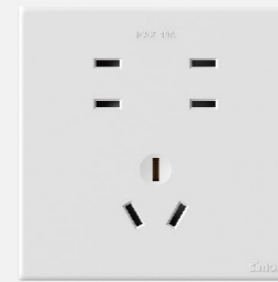

Simon DP50

Series

电动智控升降，支持一键悬停
 10W无线充电，自动检测钥匙、硬币等金属物体
 四向自由取电，解决不同方向取电绕线问题
 钢化玻璃面盖，IP53防尘防水

产品名称	产品编号
DP50桌面插	
电动升降桌面插(三位五孔+USB+无线充)(黑色)	S0000-D018

Simon | 50M Series

实用多孔插座，满足更多用电需求
 墙壁嵌入式隐藏插座，内嵌更美观
 IP55防水五孔插座，用电更安全