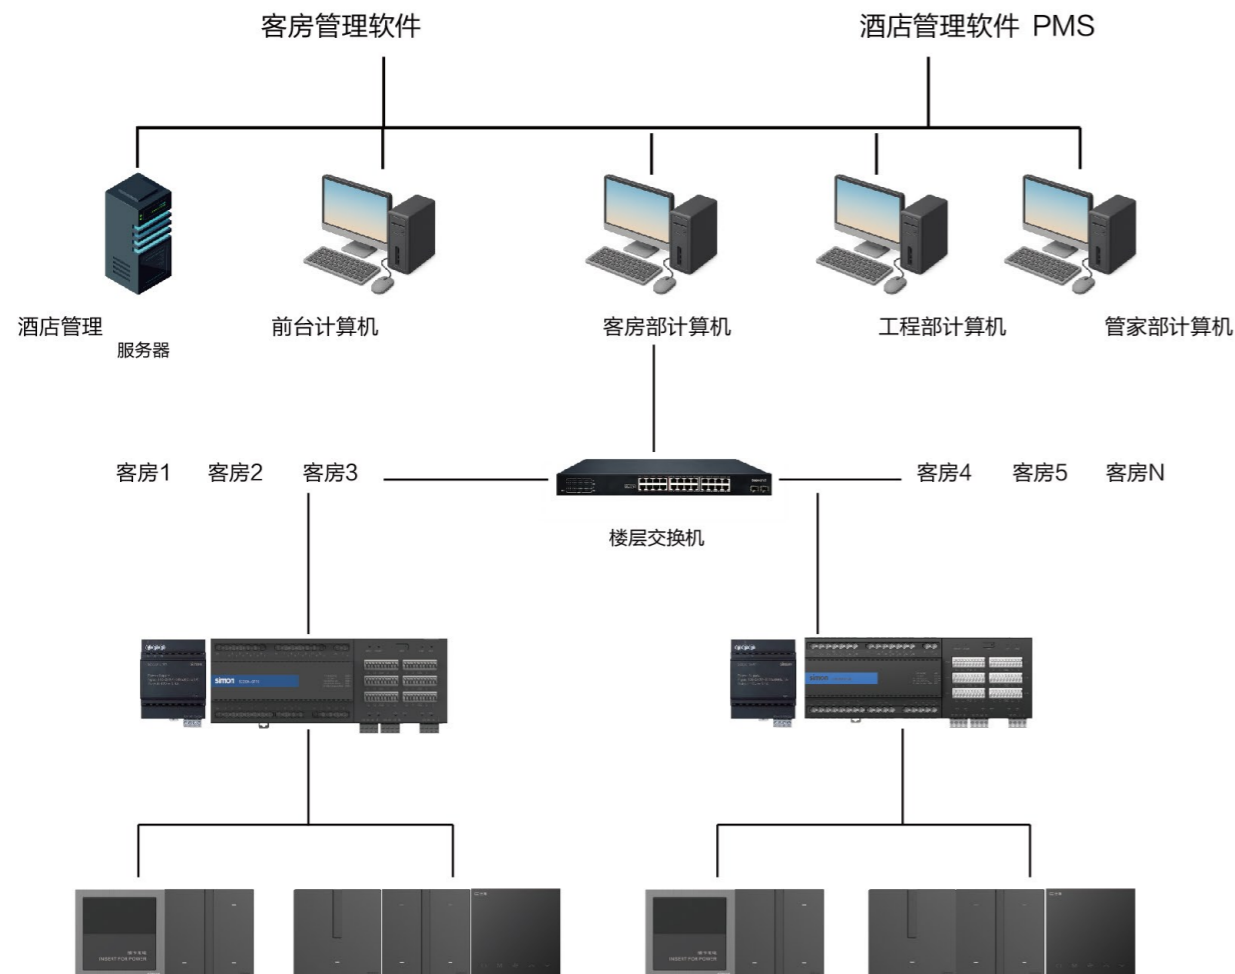

CP60、CP36s、CP35、MT36、LS36、SS36

采用有线与无线智能融合的方式, 有线的Bus系统和KNX系统稳定性强, 保障了信号的可靠传输与精准控制, 而无线的Smart系统则灵活便捷, 二者相互配合, 相得益彰, 为全屋智能化提供了坚实的技术基础。在此基础上, 构建出 1+5+N的全屋智享模式, 可涵盖多种生活场景与功能需求, 实现家居设备的互联互通与智能联动, 极大提升了居住的便利性与舒适度。在酒店业务领域, 更是推出了专门的Hotelink智能系统, 精准契合不同酒店客户的多样化需求, 为其打造智能化的住宿环境, 助力酒店提升服务质量与竞争力, 充分彰显了西蒙电气在智能家居领域的专业实力与创新精神。

Simon酒店客房控制解决方案

稳定 · 智能 · 节能

Simon酒店客房控制解决方案，提供有线BUS、无线Zigbee及蓝牙Mesh三大成熟系统，适配高端新建、存量改造等各类酒店。方案集成智能照明、传感、窗帘、温控等子系统，实现设备联动、情景控制、语音交互及后台统一管理，有效降低能耗、提升运营效率。配套开关面板多材质可选，支持联体安装，兼顾美学与实用。全国服务网络全程保障，助力酒店打造节能、舒适、易管的智慧客房。

Simon BUS有线智能系统

Simon以百年制造基因碰撞智慧酒店浪潮，执掌前沿技术。连接照明、暖通、遮阳、传感等智能子系统一体。扩展更多第三方平台接入。为酒店客房控制提供整体解决方案，旨在帮助酒店提升客户体验、优化能源管理并提高运营效率。

Simon Zigbee 无线智能客控系统

设备联动

开门门磁联动廊灯亮起；插卡取电后，房内灯光自动亮起、窗帘打开。

情景控制

情景模式(如睡眠模式、明亮模式等) 一键开启、一键关闭。

语音控制

通过语音音箱控制全屋灯光、窗帘、空调等。

电脑后台控制

酒店前台可以查看、控制房间内设备，并可接入PMS酒店管理系统。

系统架构图

Simon 蓝牙Mesh无线智能客控系统

酒店管理系统功能

客房房态查询