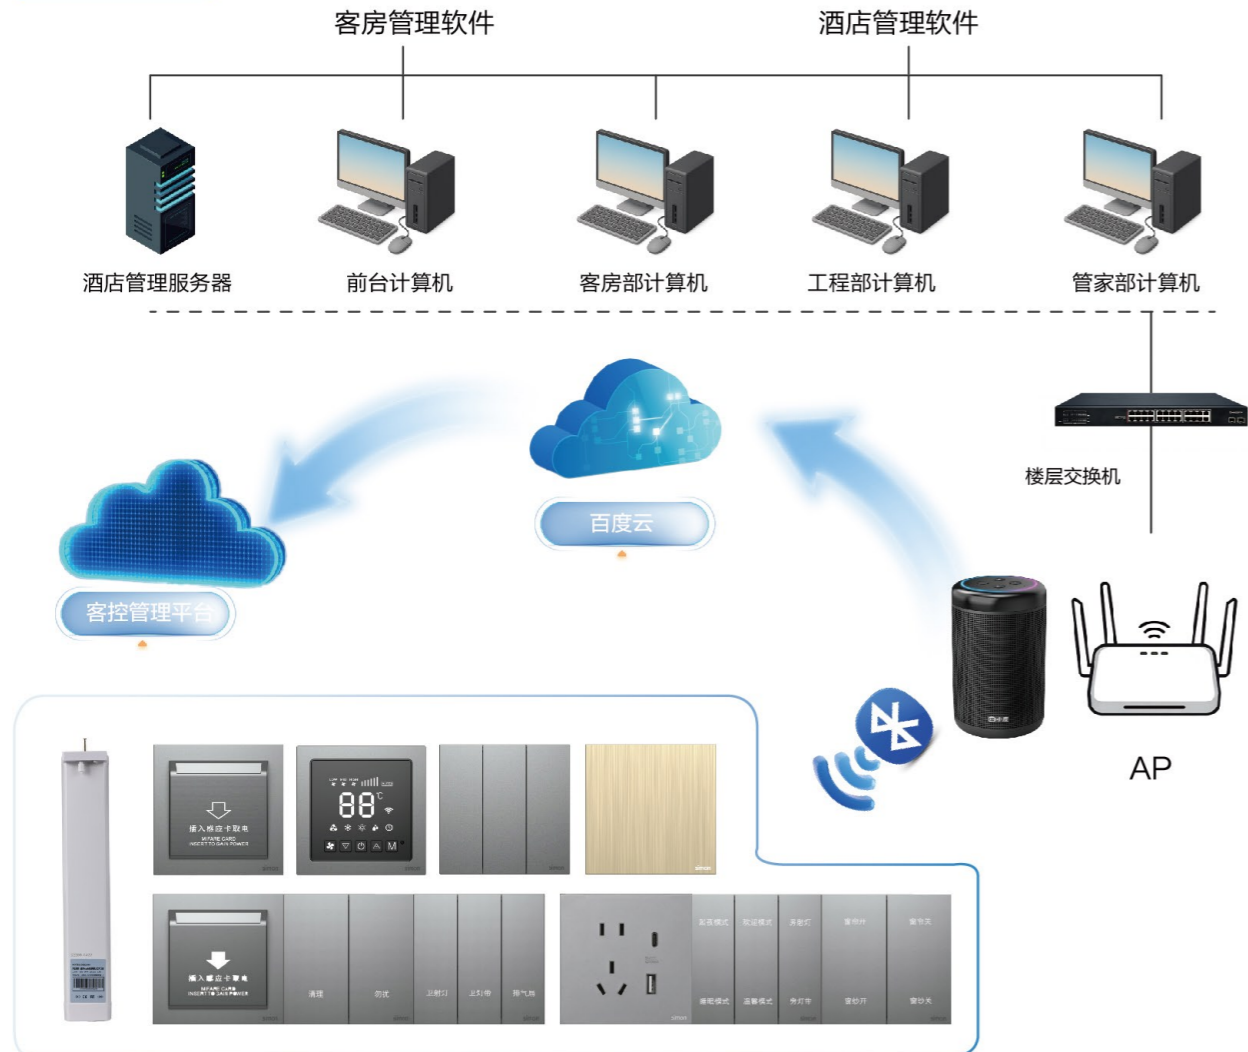

Simon BUS有线智能系统

Simon以百年制造基因碰撞智慧酒店浪潮，执掌前沿技术。连接照明、暖通、遮阳、传感等智能子系统一体。扩展更多第三方平台接入。为酒店客房控制提供整体解决方案，旨在帮助酒店提升客户体验、优化能源管理并提高运营效率。

Simon Zigbee 无线智能客控系统

设备联动

开门门磁联动廊灯亮起；插卡取电后，房内灯光自动亮起、窗帘打开。

情景控制

情景模式(如睡眠模式、明亮模式等) 一键开启、一键关闭。

语音控制

通过语音音箱控制全屋灯光、窗帘、空调等。

电脑后台控制

酒店前台可以查看、控制房间内设备，并可接入PMS酒店管理系统。

系统架构图

Simon 蓝牙Mesh无线智能客控系统

酒店管理系统功能

客房房态查询

可以查看到整个酒店房间的入住状态，房间所有设备是否正常等情况

设备控制功能

可以控制所有房间的设备，例如空调、灯光等。通过此功能可以提前为客人打开空调，给客人带来更好的入住体验

客房功能服务

可以监测到整个酒店房间的功能服务请求（例：打扫房间，紧急呼叫，预约退房）

PMS 对接系统

针对市场主流的酒店管理系统已做好提前对接，便于酒店管理与客房控制系统的协同运作，提升整体运营效率

系统架构图

小度直连方案

设备联动

开门门磁联动廊灯亮起；插卡取电后，房内灯光自动亮起、窗帘打开。

情景控制

情景模式(如睡眠模式、明亮模式等)一键开启、一键关闭。

语音控制

通过语音音箱控制全屋灯光、窗帘、空调等。

电脑后台控制