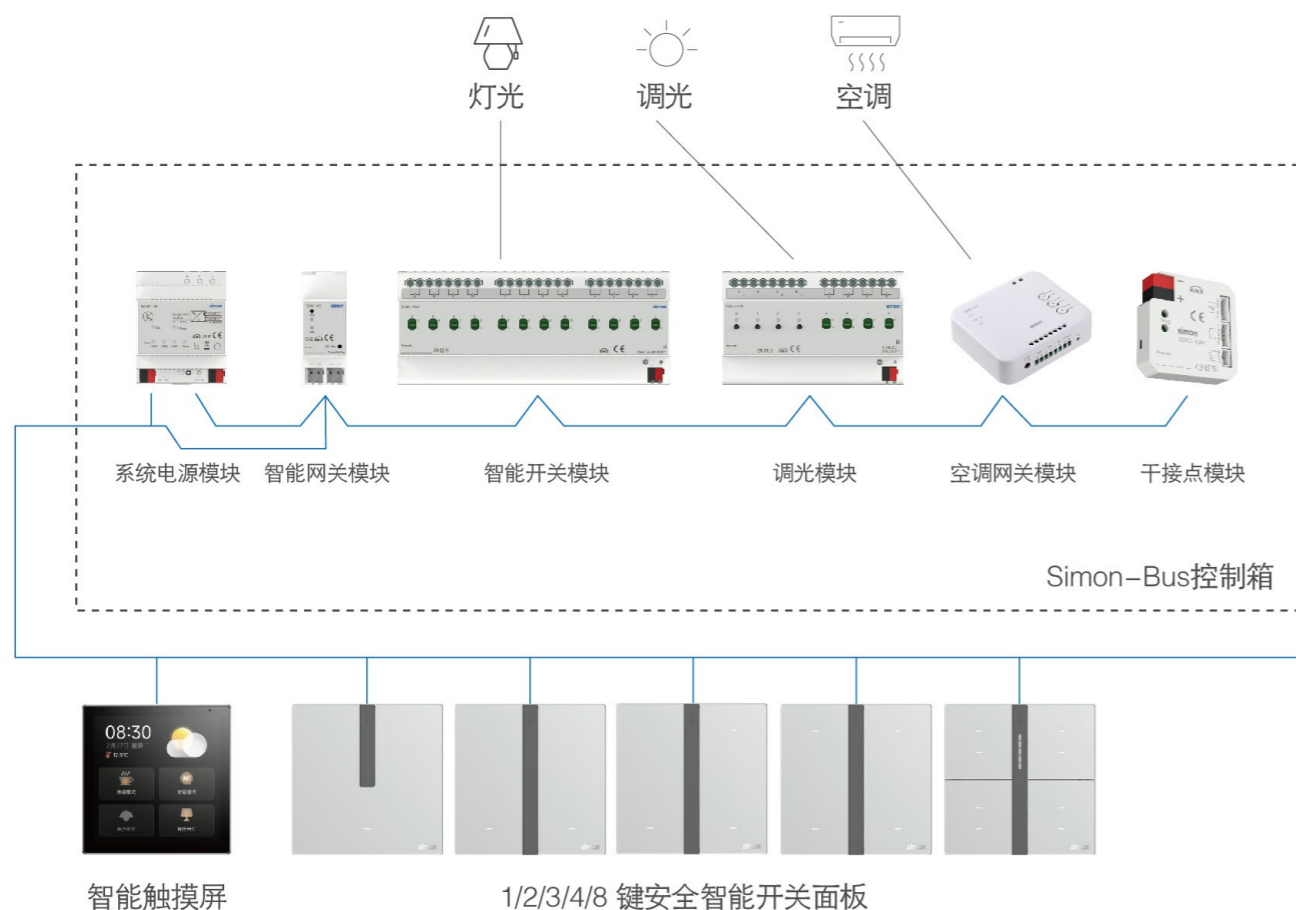

Simon KNX有线智能系统

匠心传承 智控集成