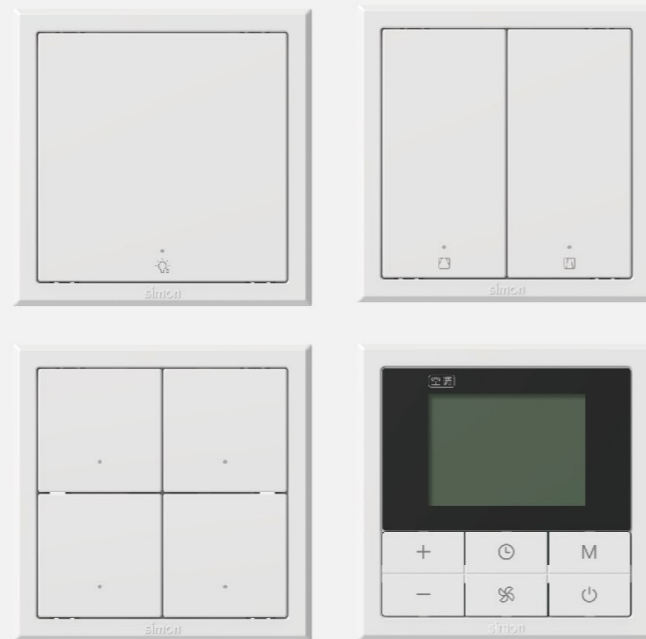

E3 Smart

无线自由 满分舒适

零火版

八分设计理念，适配轻时尚家居
2-5位86mm自由连体，齐整美观
一体化边框底板便于安装，甄选新材更高效
支持零火接线，丰富智能配套

产品名称	白色 产品编号	香槟金 产品编号	荧光灰 产品编号
E3 Smart			
中央空调温控器(Simon Smart)	30E712TY	30E712TY-44	30E712TY-61
地暖温控器(Simon Smart,水暖)	30E713TY	30E713TY-44	30E713TY-61
地暖温控器(Simon Smart,电暖)	30E714TY	30E714TY-44	30E714TY-61
中央空调温控器(Simon Smart,海信日立专用)	30E715TY	30E715TY-44	30E715TY-61
新风开关(Simon Smart,带旁通功能)	30E716TY	30E716TY-44	30E716TY-61
空调温控器(Simon Smart,Modbus需网关)	30E717TY	30E717TY-44	30E717TY-61
一位智能开关(Simon Smart)	30E8001TY	30E8001TY-44	30E8001TY-61
二位智能开关(Simon Smart)	30E8002TY	30E8002TY-44	30E8002TY-61
三位智能开关(Simon Smart)	30E8003TY	30E8003TY-44	30E8003TY-61
四位智能开关(Simon Smart)	30E8004TY	30E8004TY-44	30E8004TY-61
一位智能场景开关(Simon Smart)	30E8005TY	30E8005TY-44	30E8005TY-61
二位智能场景开关(Simon Smart)	30E8006TY	30E8006TY-44	30E8006TY-61
三位智能场景开关(Simon Smart)	30E8007TY	30E8007TY-44	30E8007TY-61
四位智能场景开关(Simon Smart)	30E8008TY	30E8008TY-44	30E8008TY-61
智能二位开关二位场景二合一(Simon Smart)	30E8009TY	30E8009TY-44	30E8009TY-61
一位智能窗帘开关(Simon Smart)	30E8013TY	30E8013TY-44	30E8013TY-61
二位智能窗帘开关(Simon Smart)	30E8014TY	30E8014TY-44	30E8014TY-61
一位智能调光开关(Simon Smart)	30E8015TY	30E8015TY-44	30E8015TY-61
二位智能调光开关(Simon Smart)	30E8016TY	30E8016TY-44	30E8016TY-61
两极加两极带接地智能插座(Simon Smart)	30E811TY	30E811TY-44	30E811TY-61
16A两极带接地智能插座(Simon Smart)	30E812TY	30E812TY-44	30E812TY-61