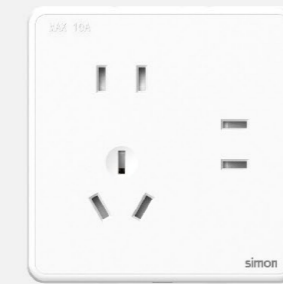

Simon | 50M Series

实用多孔插座，满足更多用电需求
墙壁嵌入式隐藏插座，内嵌更美观
IP55防水五孔插座，用电更安全

明装七孔插座