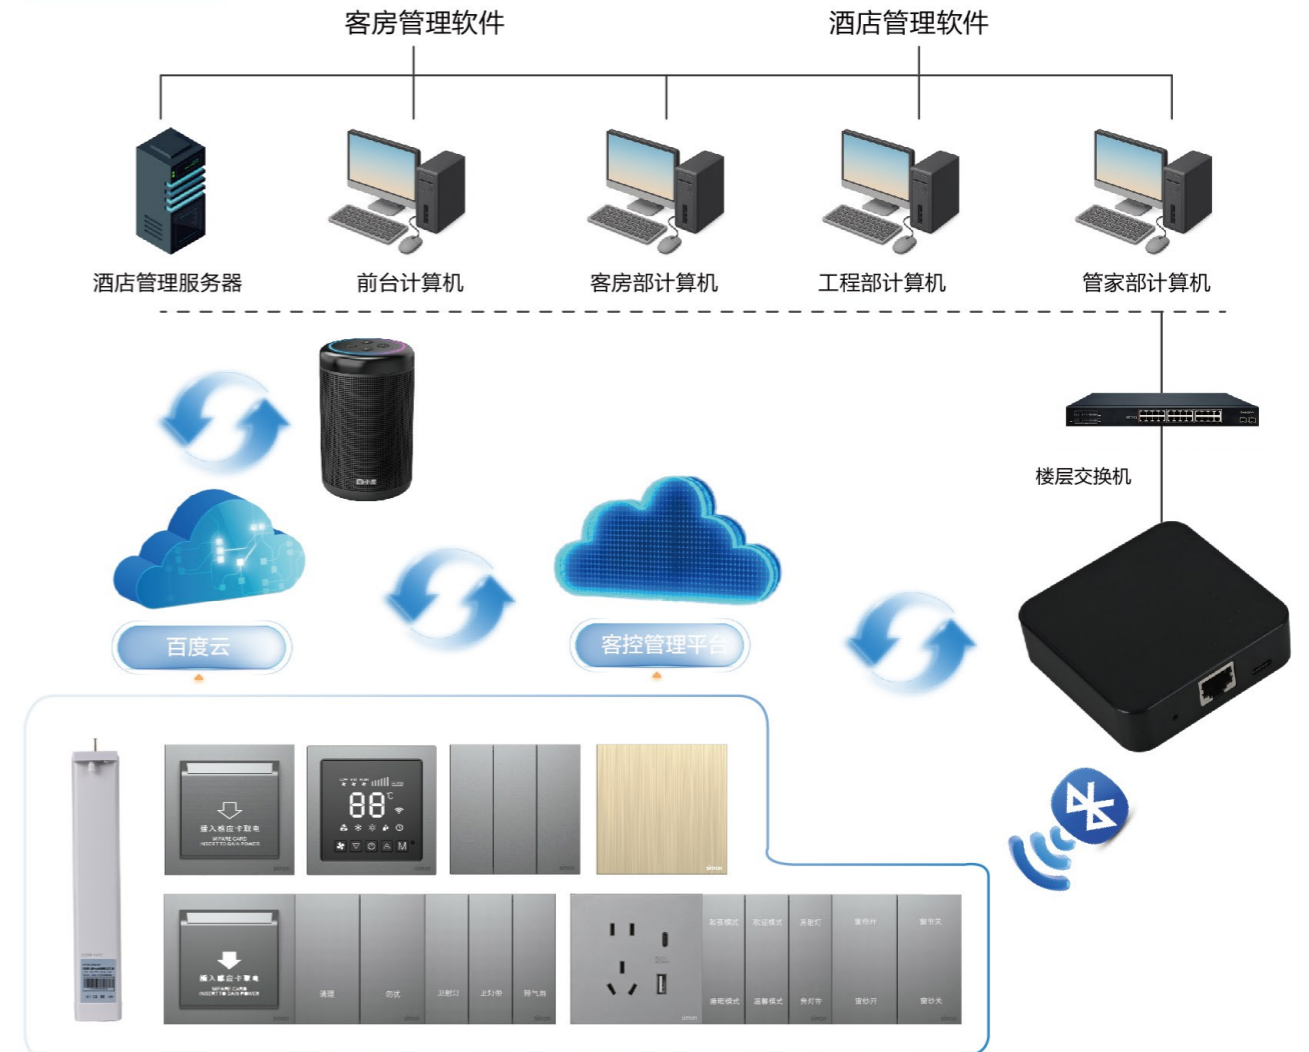

系统架构图

云-云方案