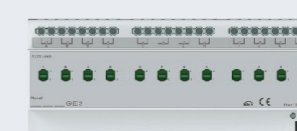

西蒙电气行业解决方案

专注高频场景的智能交互，集成有线、无线解决方案

BUS

一体化模块

小度直连/本地场景

KNX模块

CMF&一致性控制面板连体方案

M7机械 | BUS | Smart | KNX智能面板