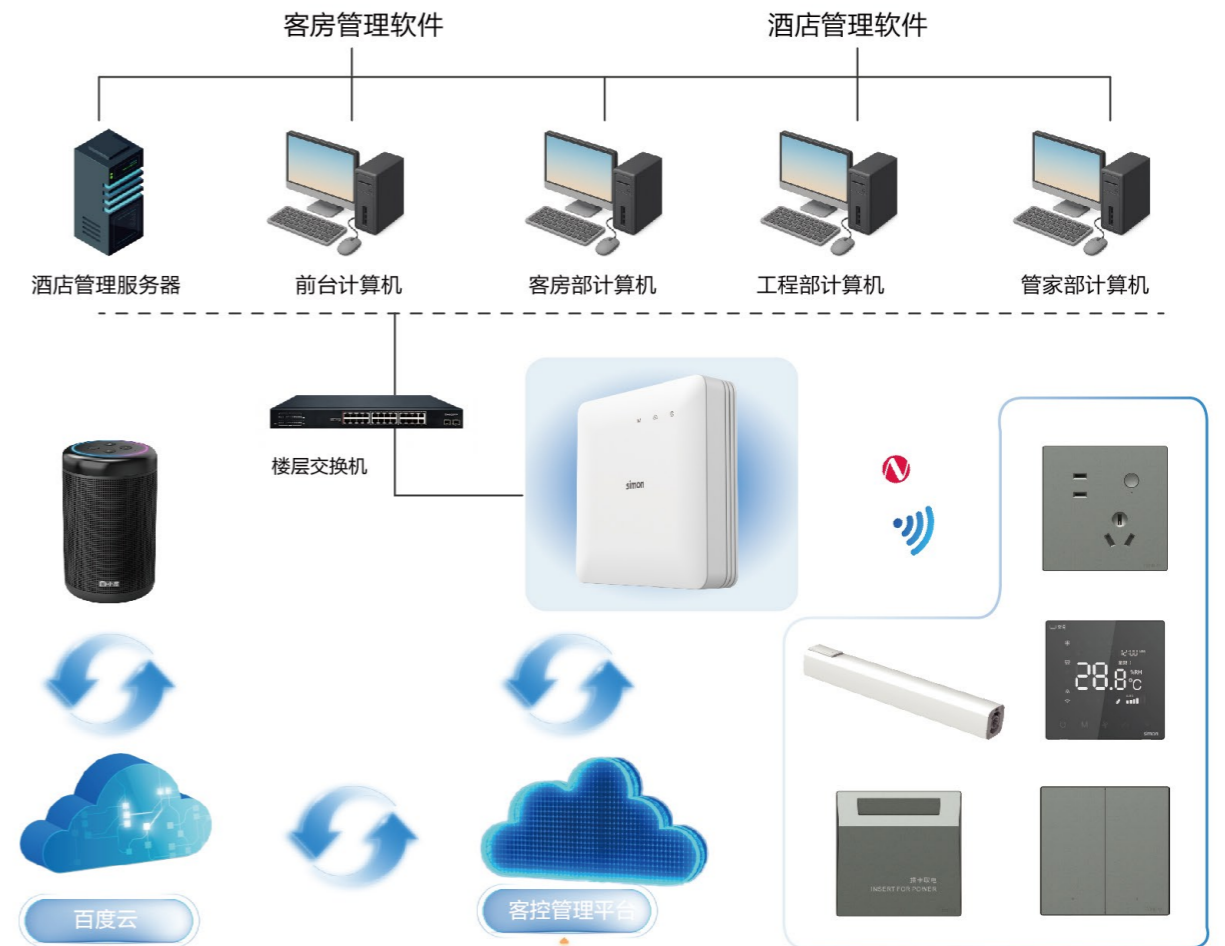

Simon酒店客房控制解决方案

稳定 · 智能 · 节能

Simon酒店客房控制解决方案，提供有线BUS、无线Zigbee及蓝牙Mesh三大成熟系统，适配高端新建、存量改造等各类酒店。方案集成智能照明、传感、窗帘、温控等子系统，实现设备联动、情景控制、语音交互及后台统一管理，有效降低能耗、提升运营效率。配套开关面板多材质可选，支持联体安装，兼顾美学与实用。全国服务网络全程保障，助力酒店打造节能、舒适、易管的智慧客房。

Simon BUS有线智能系统

Simon以百年制造基因碰撞智慧酒店浪潮，执掌前沿技术。连接照明、暖通、遮阳、传感等智能子系统一体。扩展更多第三方平台接入。为酒店客房控制提供整体解决方案，旨在帮助酒店提升客户体验、优化能源管理并提高运营效率。

Simon Zigbee 无线智能客控系统

设备联动

开门门磁联动廊灯亮起；插卡取电后，房内灯光自动亮起、窗帘打开。

情景控制

情景模式(如睡眠模式、明亮模式等) 一键开启、一键关闭。

语音控制

通过语音音箱控制全屋灯光、窗帘、空调等。

电脑后台控制

酒店前台可以查看、控制房间内设备，并可接入PMS酒店管理系统。

系统架构图

Simon 蓝牙Mesh无线智能客控系统

酒店管理系统功能

客房房态查询

可以查看到整个酒店房间的入住状态，房间所有设备是否正常等情况

设备控制功能

可以控制所有房间的设备，例如空调、灯光等。通过此功能可以提前为客人打开空调，给客人带来更好的入住体验

客房功能服务

可以监测到整个酒店房间的功能服务请求（例：打扫房间，紧急呼叫，预约退房）

PMS 对接系统

针对市场主流的酒店管理系统已做好提前对接，便于酒店管理与客房控制系统的协同运作，提升整体运营效率

系统架构图