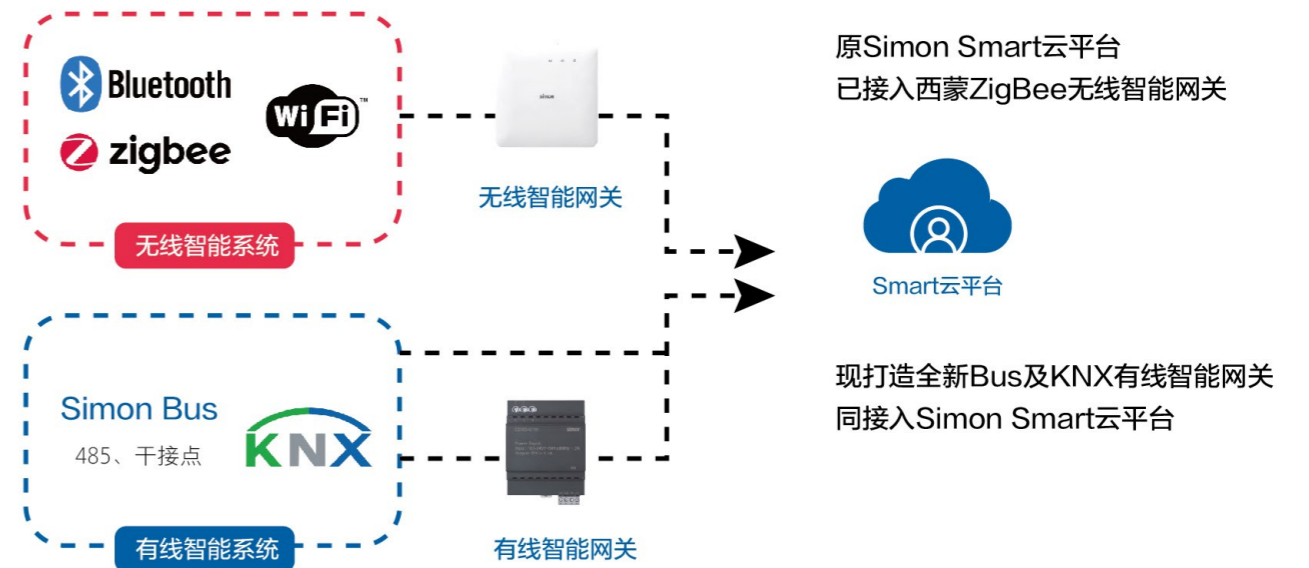

西蒙有线无线智能融合方案

Simon 总线&无线智能特点与主流应用场景

总线&无线智能的特点:

总线智能侧重于: 前装

特点:

有线通讯, 稳定可靠

只能前装, 施工专业程度高, 后期改造成本高

设计端口可实现更多方案需求

无线智能侧重于: 前装/后装

特点:

无线传输信号, 不如有线信号稳定, 但安装和改造更灵活

零火智能需要开墙埋强电线供电, 适用于前装

单火智能可实现原位替换, 后装改造便利

全面打通有线/无线通讯协议壁垒,
实现跨系统设备无缝互操作,
兼具有线传输的稳定性与无线扩展的灵活性,
高效赋能不同智能场景控制。

总线与无线智能之间的使用场景差异:

总线智能高频用于

无线智能高频用于

中控产品

屏类、Bus模块类

有线产品线

S20 Bus、M7 Bus、M7 KNX、i7 Bus、i7 KNX

无线产品线

M7 Smart、i7 Smart、M3 Smart

灯具产品线

CP60、CP36s、CP35、MT36、LS36、SS36

采用有线与无线智能融合的方式, 有线的Bus系统和KNX系统稳定性强, 保障了信号的可靠传输与精准控制, 而无线的Smart系统则灵活便捷, 二者相互配合, 相得益彰, 为全屋智能化提供了坚实的技术基础。在此基础上, 构建出 1+5+N的全屋智享模式, 可涵盖多种生活场景与功能需求, 实现家居设备的互联互通与智能联动, 极大提升了居住的便利性与舒适度。在酒店业务领域, 更是推出了专门的Hotelink智能系统, 精准契合不同酒店客户的多样化需求, 为其打造智能化的住宿环境, 助力酒店提升服务质量与竞争力, 充分彰显了西蒙电气在智能家居领域的专业实力与创新精神。