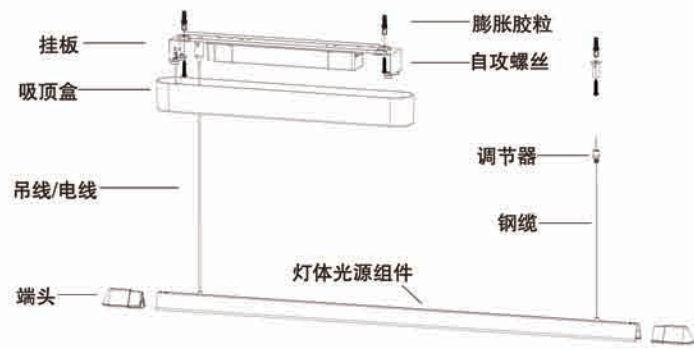

配件

产品代码	产品名称	产品尺寸(单位: mm)
N0524-0638	黑色 Vine 吊装 L 型连接件(90度)带电源线	88x88x29
N0524-0639	黑色 Vine 吊装 L 型连接件(90度)无电源线	88x88x29
N0524-0640	黑色 Vine 壁装 L 型连接件(90度)带电源线	88x88x29
N0524-0641	黑色 Vine 壁装 L 型连接件(90度)带电源线	88x88x29
N0524-0673	黑色 Vine 吊装六边形连接件(120度)带电源线	119x85x29
N0524-0674	黑色 Vine 吊装六边形连接件(120度)无电源线	119x85x29
N0524-0642	黑色 Vine 壁装六边形连接件(120度)带电源线	119x85x29
N0524-0643	黑色 Vine 壁装六边形连接件(120度)无电源线	119x85x29
N0524-0675	黑色 Vine 吊装三角形连接件(60度)带电源线	92x82x29
N0524-0676	黑色 Vine 吊装三角形连接件(60度)无电源线	92x82x29
N0524-0644	黑色 Vine 壁装三角形连接件(60度)带电源线	92x82x29
N0524-0645	黑色 Vine 壁装三角形连接件(60度)无电源线	92x82x29
N0524-0646	黑色 Vine 吊装 Y 型连接件无电源线	138x119x29
N0524-0647	黑色 Vine 壁装 Y 型连接件无电源线	138x119x29
N0524-0648	黑色 Vine 吊装端盖带电源线	73x30x29
N0524-0649	黑色 Vine 吊装端盖无电源线	73x30x29
N0524-0650	黑色 Vine 壁装端盖带电源线	73x30x29
N0524-0651	黑色 Vine 壁装端盖无电源线	73x30x29

直线吊灯系列

主要部件名称及安装图示

安装完成后效果

双Y形吊灯系列

主要部件名称及安装图示

安装完成后效果

矩形吊灯系列

主要部件名称及安装图示