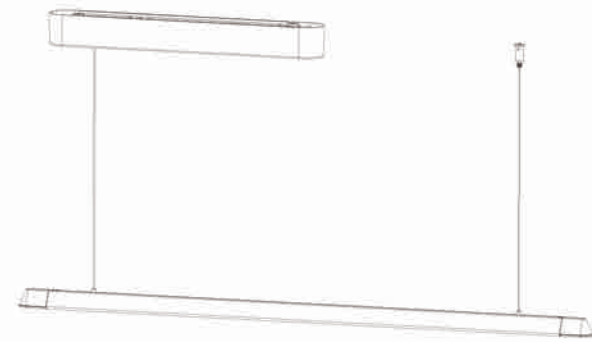

配件

产品代码	产品名称	产品尺寸(单位: mm)
N0524-0638	黑色 Vine 吊装 L 型连接件(90度)带电源线	88x88x29
N0524-0639	黑色 Vine 吊装 L 型连接件(90度)无电源线	88x88x29
N0524-0640	黑色 Vine 壁装 L 型连接件(90度)带电源线	88x88x29
N0524-0641	黑色 Vine 壁装 L 型连接件(90度)带电源线	88x88x29
N0524-0673	黑色 Vine 吊装六边形连接件(120度)带电源线	119x85x29
N0524-0674	黑色 Vine 吊装六边形连接件(120度)无电源线	119x85x29
N0524-0642	黑色 Vine 壁装六边形连接件(120度)带电源线	119x85x29
N0524-0643	黑色 Vine 壁装六边形连接件(120度)无电源线	119x85x29
N0524-0675	黑色 Vine 吊装三角形连接件(60度)带电源线	92x82x29
N0524-0676	黑色 Vine 吊装三角形连接件(60度)无电源线	92x82x29
N0524-0644	黑色 Vine 壁装三角形连接件(60度)带电源线	92x82x29
N0524-0645	黑色 Vine 壁装三角形连接件(60度)无电源线	92x82x29
N0524-0646	黑色 Vine 吊装 Y 型连接件无电源线	138x119x29
N0524-0647	黑色 Vine 壁装 Y 型连接件无电源线	138x119x29
N0524-0648	黑色 Vine 吊装端盖带电源线	73x30x29
N0524-0649	黑色 Vine 吊装端盖无电源线	73x30x29
N0524-0650	黑色 Vine 壁装端盖带电源线	73x30x29
N0524-0651	黑色 Vine 壁装端盖无电源线	73x30x29

直线吊灯系列

主要部件名称及安装图示

安装完成后效果

双Y形吊灯系列

主要部件名称及安装图示

安装完成后效果

矩形吊灯系列

主要部件名称及安装图示