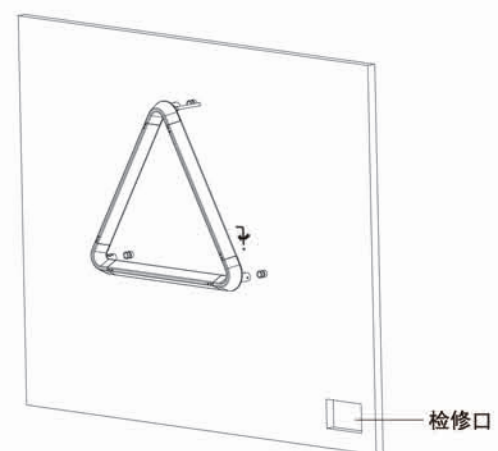

① 取出L型连接件(90度)，插入灯体，用配件包中的L型内六角扳手锁紧螺钉即可。(图3)

② 再将两侧组件整体插入灯体模组，用配件包中的L型内六角扳手锁紧螺钉即可。(图4)

注：以上锁紧切勿使用力度过大，以免翘曲变形！

2、安装吸顶盒

拉下磁吸吸顶盒，找准安装位置，用自攻螺丝和膨胀胶粒将金属挂板固定在天花板上。(图5)

3、安装锁紧调节器

根据灯具长度，测量好另一端锁紧调节器的位置，在天花板上用自攻螺丝和膨胀胶粒将其固定在天花板上。(图6)

4、连接电源线

将天花板中引出的零火线穿过金属固定板底部的圆孔，并将其按照接线标识连接到电源上，盖上吸顶盒。

5、调节灯体高度

线长可以根据现场环境和空间高度进行适当调节，整灯必须保证水平。(图7)

壁装系列

安装步骤(三角壁灯为例)

1、模组拼接,用配件包中的L型内六角扳手锁紧螺钉即可。

2、根据灯具长度,测量好固定点位置,用自攻螺丝和膨胀胶粒将固定件固定在墙壁上;用手枪钻在墙壁上打好出线孔。

3、将驱动电源放置于检修口处,从出线口引出电线与灯具连接好;将灯体安装插入固定件上,用配件包中的L型内六角扳手锁紧螺钉即可。

4、壁灯各款式。

D-Lighting Wave 系列

取义于自然的“川、山、光”，以别致的创意造型和光学设计，通过模块化的个性组合，满足了不同区域、不同场景下的照明需求，将山水意趣不经意间贯穿整个空间。

Simon | D-Lighting
Wave

山川涟漪 光影悦动

水波涟漪 诗意栖居