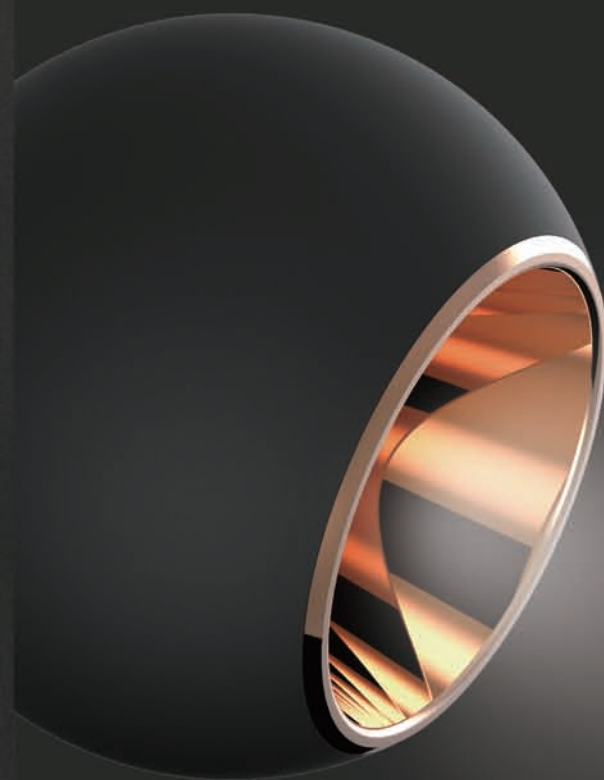

双透镜射灯向下聚光，光路不分层，控光更精准

双重反射 补充照明

光线经弧面灯罩漫反射，光线自然柔和，防眩不刺眼

3D镭射纹理

金色灯罩部分采用精密加工技术
形成同心圆纹路
质感尽显

DOT

球形设计，光源藏于灯罩内，暗时蕴藏着柔美的纯粹，亮时绽放艺术的华彩，是家居装饰中锦上添花的一“点”。

手感漆工艺 温润细腻