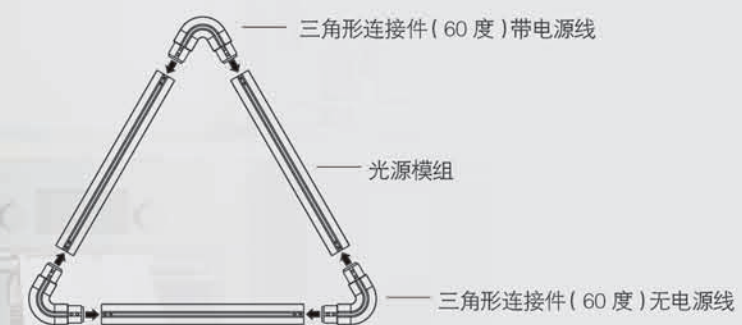

三角形壁灯

可单独使用,也可组合使用,墙壁光辉让光成为空间的一部分。

适用空间: 客厅 / 走廊 / 过道等

组合配置: