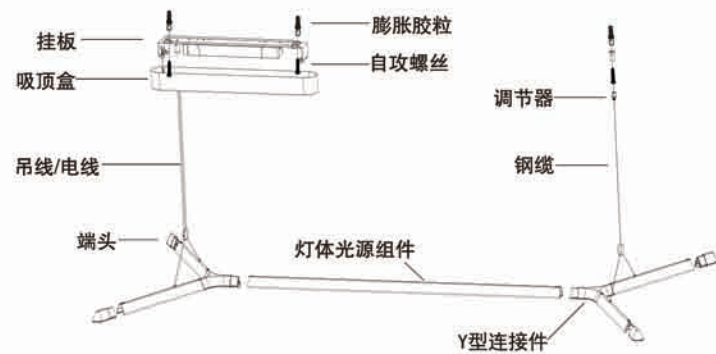

直线吊灯系列

主要部件名称及安装图示

安装完成后效果

双Y形吊灯系列

主要部件名称及安装图示

安装完成后效果

矩形吊灯系列

主要部件名称及安装图示

安装完成后效果

安装步骤:

1、模组拼接

直线吊灯系列:

取出两侧端头，插入灯体，用配件包中的L型内六角扳手锁紧螺钉即可。(图1)

双Y形吊灯系列:

取出端头，Y型连接件，依次插入灯体，用配件包中的L型内六角扳手锁紧螺钉即可。(图2)

矩形吊灯系列:

① 取出L型连接件(90度)，插入灯体，用配件包中的L型内六角扳手锁紧螺钉即可。(图3)

② 再将两侧组件整体插入灯体模组，用配件包中的L型内六角扳手锁紧螺钉即可。(图4)

注：以上锁紧切勿使用力度过大，以免翘曲变形！

2、安装吸顶盒

拉下磁吸吸顶盒，找准安装位置，用自攻螺丝和膨胀胶粒将金属挂板固定在天花板上。(图5)

3、安装锁紧调节器

根据灯具长度，测量好另一端锁紧调节器的位置，在天花板上用自攻螺丝和膨胀胶粒将其固定在天花板上。(图6)