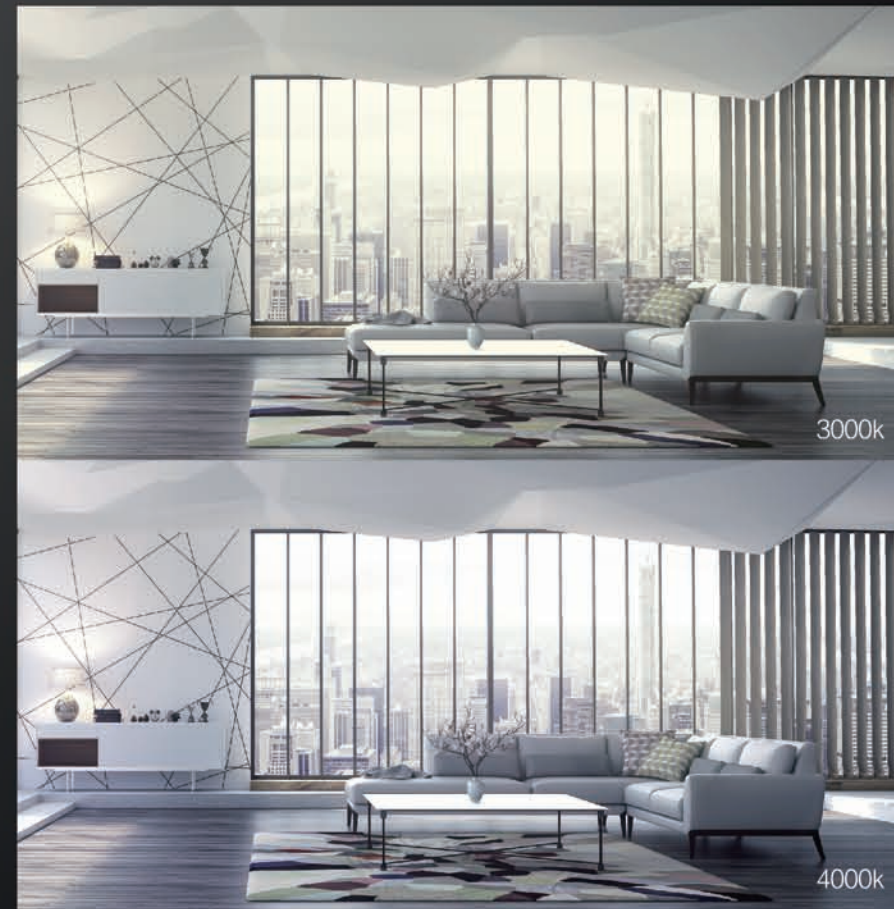

多种色温 点亮生活

Ra>90 光色纯正

高度还原物体本色, 增强视觉美感

吊线款灯具整灯 1.5m
高度可调

* 需在安装前确定安装高度

悦动光影
随心调试光环境

双层透光面罩
光线均匀柔和