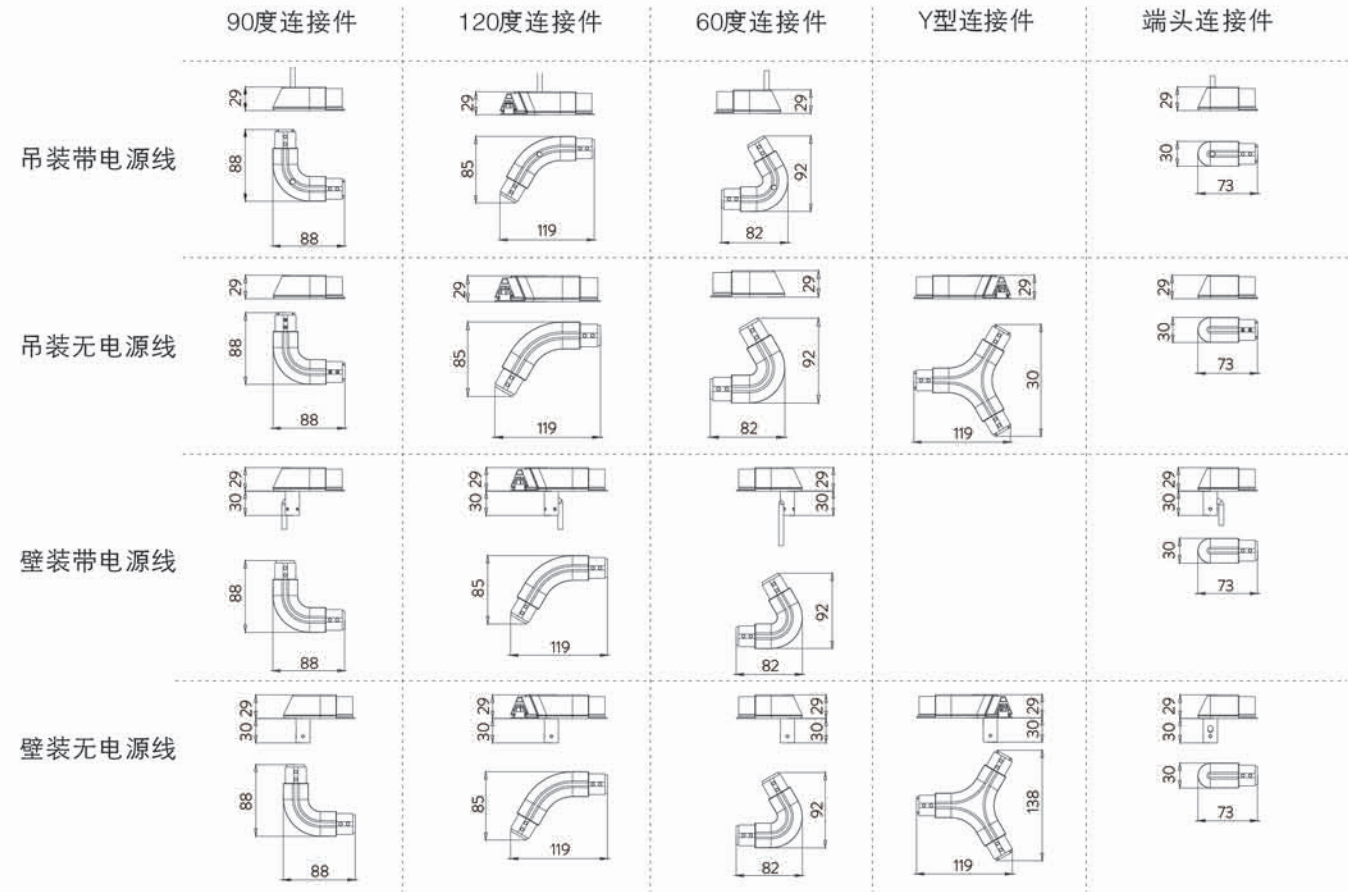

配件

产品代码	产品名称	产品尺寸(单位: mm)
N0524-0638	黑色 Vine 吊装 L 型连接件(90度)带电源线	88x88x29
N0524-0639	黑色 Vine 吊装 L 型连接件(90度)无电源线	88x88x29
N0524-0640	黑色 Vine 壁装 L 型连接件(90度)带电源线	88x88x29
N0524-0641	黑色 Vine 壁装 L 型连接件(90度)带电源线	88x88x29
N0524-0673	黑色 Vine 吊装六边形连接件(120度)带电源线	119x85x29
N0524-0674	黑色 Vine 吊装六边形连接件(120度)无电源线	119x85x29
N0524-0642	黑色 Vine 壁装六边形连接件(120度)带电源线	119x85x29
N0524-0643	黑色 Vine 壁装六边形连接件(120度)无电源线	119x85x29
N0524-0675	黑色 Vine 吊装三角形连接件(60度)带电源线	92x82x29
N0524-0676	黑色 Vine 吊装三角形连接件(60度)无电源线	92x82x29
N0524-0644	黑色 Vine 壁装三角形连接件(60度)带电源线	92x82x29
N0524-0645	黑色 Vine 壁装三角形连接件(60度)无电源线	92x82x29
N0524-0646	黑色 Vine 吊装 Y 型连接件无电源线	138x119x29
N0524-0647	黑色 Vine 壁装 Y 型连接件无电源线	138x119x29
N0524-0648	黑色 Vine 吊装端盖带电源线	73x30x29
N0524-0649	黑色 Vine 吊装端盖无电源线	73x30x29
N0524-0650	黑色 Vine 壁装端盖带电源线	73x30x29
N0524-0651	黑色 Vine 壁装端盖无电源线	73x30x29

电源盒

产品代码	产品名称	产品尺寸(单位: mm)
N0524-0678	黑色 Vine 150W 线性灯电源盒	460X61X50.5

注: 此电源盒内含代码为 N6524-0436 的 150W 恒压电源驱动

电源驱动

产品代码	产品名称	产品功率
N6524-0436	恒压 24V 电源 SV1-150W 单路	150W
N6524-0413	LED 恒流驱动 SC1-Zigbee 调光模块(单色)	/
N6524-0354	可替换 0-10V 调光模块	/
N6524-0355	可替换 DALI 调光模块	/
N6524-0356	可替换蓝牙控制模块	/