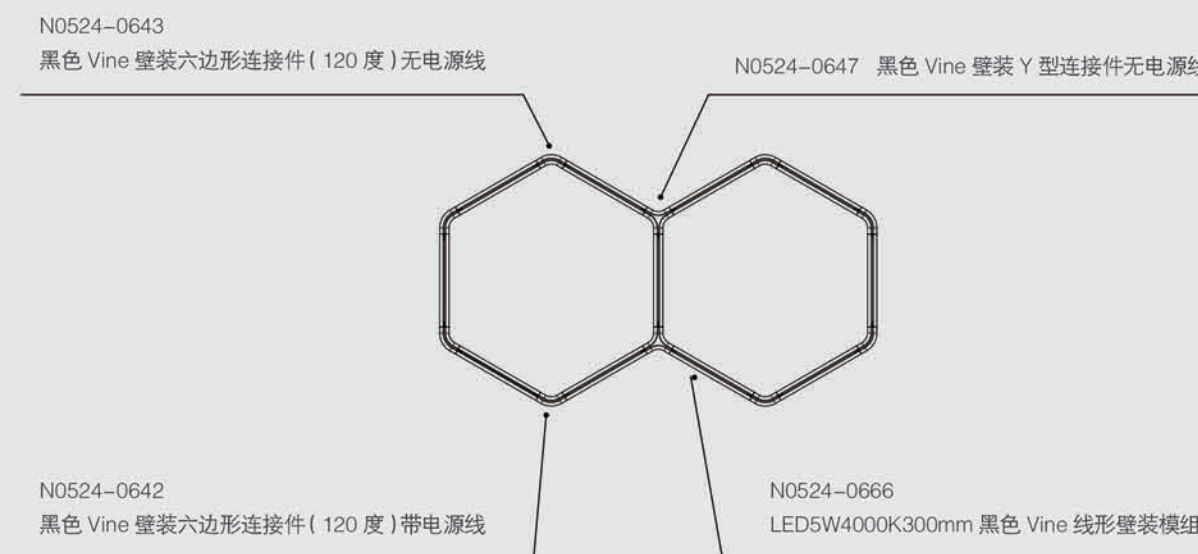

8种光源模块:

壁装模块(30cm/60cm/90cm/120cm)

吊装模块(30cm/60cm/90cm/120cm)

壁灯组合示例:

拼接方式示例:

吊灯组合示例:

直线形吊灯

简洁纤长，率性利落，以极简轮廓勾勒光影，出光均匀柔和，令照明充满格调。