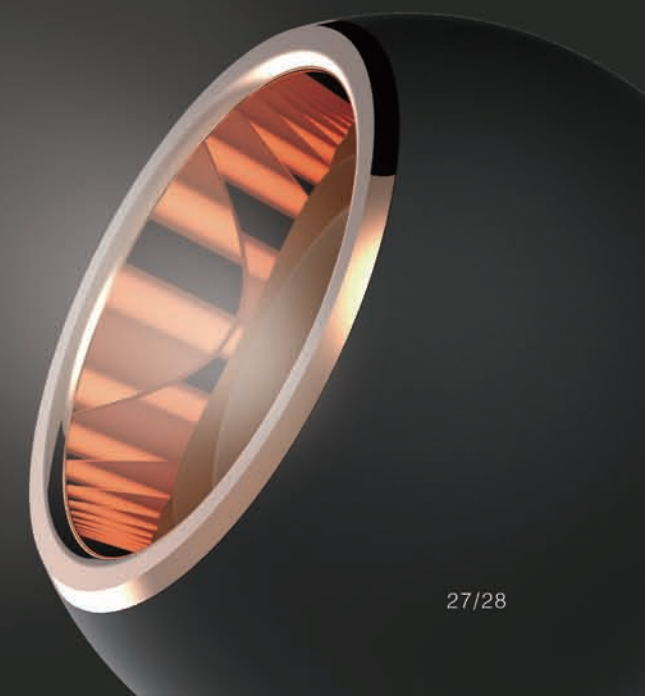

金色电镀面环 亮如镜面

面环以优雅的电镀金色覆盖表面，亮度饱满，光泽丰富