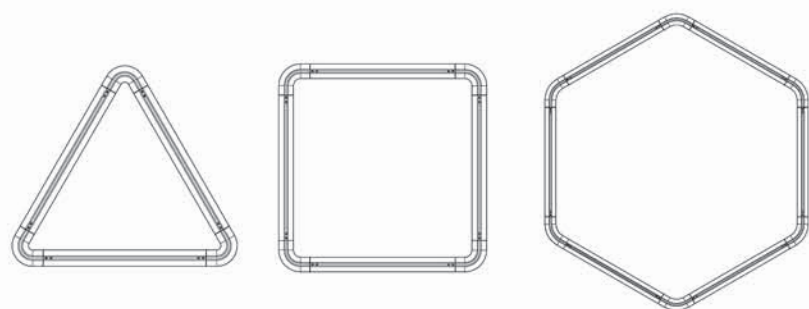

① 取出L型连接件(90度)，插入灯体，用配件包中的L型内六角扳手锁紧螺钉即可。(图3)

② 再将两侧组件整体插入灯体模组，用配件包中的L型内六角扳手锁紧螺钉即可。(图4)

注：以上锁紧切勿使用力度过大，以免翘曲变形！

2、安装吸顶盒

拉下磁吸吸顶盒，找准安装位置，用自攻螺丝和膨胀胶粒将金属挂板固定在天花板上。(图5)

3、安装锁紧调节器

根据灯具长度，测量好另一端锁紧调节器的位置，在天花板上用自攻螺丝和膨胀胶粒将其固定在天花板上。(图6)

4、连接电源线

将天花板中引出的零火线穿过金属固定板底部的圆孔，并将其按照接线标识连接到电源上，盖上吸顶盒。

5、调节灯体高度

线长可以根据现场环境和空间高度进行适当调节，整灯必须保证水平。(图7)

壁装系列

安装步骤(三角壁灯为例)

1、模组拼接,用配件包中的L型内六角扳手锁紧螺钉即可。

2、根据灯具长度,测量好固定点位置,用自攻螺丝和膨胀胶粒将固定件固定在墙壁上;用手枪钻在墙壁上打好出线孔。

3、将驱动电源放置于检修口处,从出线口引出电线与灯具连接好;将灯体安装插入固定件上,用配件包中的L型内六角扳手锁紧螺钉即可。

4、壁灯各款式。

D-Lighting Wave 系列

取义于自然的“川、山、光”，以别致的创意造型和光学设计，通过模块化的个性组合，满足了不同区域、不同场景下的照明需求，将山水意趣不经意间贯穿整个空间。

Simon | D-Lighting
Wave

山川涟漪 光影悦动

水波涟漪 诗意栖居