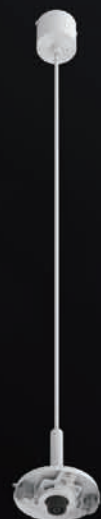

模块式组合设计

Φ 185mm 平口光源灯体 (白色)

Φ 185mm 斜口光源灯体 (白色 / 橙色)

Φ 315mm 平口光源灯体 (白色)

Φ 315mm 斜口光源灯体 (白色)

Φ 185mm
吸顶 / 壁装底盘

Φ 185mm 单头
吊线灯吸顶盒组件

Φ 185mm 四头
吊线灯杆组件