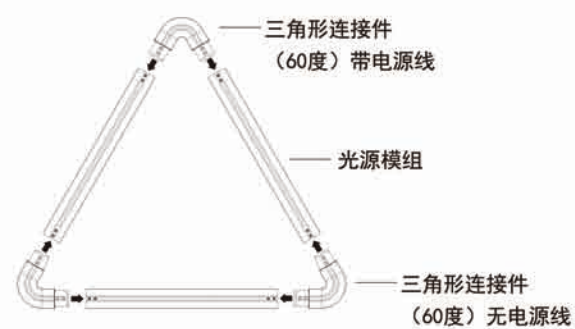

① 取出L型连接件(90度)，插入灯体，用配件包中的L型内六角扳手锁紧螺钉即可。(图3)

② 再将两侧组件整体插入灯体模组，用配件包中的L型内六角扳手锁紧螺钉即可。(图4)

注：以上锁紧切勿使用力度过大，以免翘曲变形！

2、安装吸顶盒

拉下磁吸吸顶盒，找准安装位置，用自攻螺丝和膨胀胶粒将金属挂板固定在天花板上。(图5)

3、安装锁紧调节器

根据灯具长度，测量好另一端锁紧调节器的位置，在天花板上用自攻螺丝和膨胀胶粒将其固定在天花板上。(图6)

4、连接电源线

将天花板中引出的零火线穿过金属固定板底部的圆孔，并将其按照接线标识连接到电源上，盖上吸顶盒。

5、调节灯体高度

线长可以根据现场环境和空间高度进行适当调节，整灯必须保证水平。(图7)

壁装系列

安装步骤(三角壁灯为例)

1、模组拼接,用配件包中的L型内六角扳手锁紧螺钉即可。

2、根据灯具长度,测量好固定点位置,用自攻螺丝和膨胀胶粒将固定件固定在墙壁上;用手枪钻在墙壁上打好出线孔。

3、将驱动电源放置于检修口处,从出线口引出电线与灯具连接好;将灯体安装插入固定件上,用配件包中的L型内六角扳手锁紧螺钉即可。

4、壁灯各款式。

D-Lighting Wave 系列

取义于自然的“川、山、光”，以别致的创意造型和光学设计，通过模块化的个性组合，满足了不同区域、不同场景下的照明需求，将山水意趣不经意间贯穿整个空间。

Simon | D-Lighting
Wave

山川涟漪 光影悦动

水波涟漪 诗意栖居