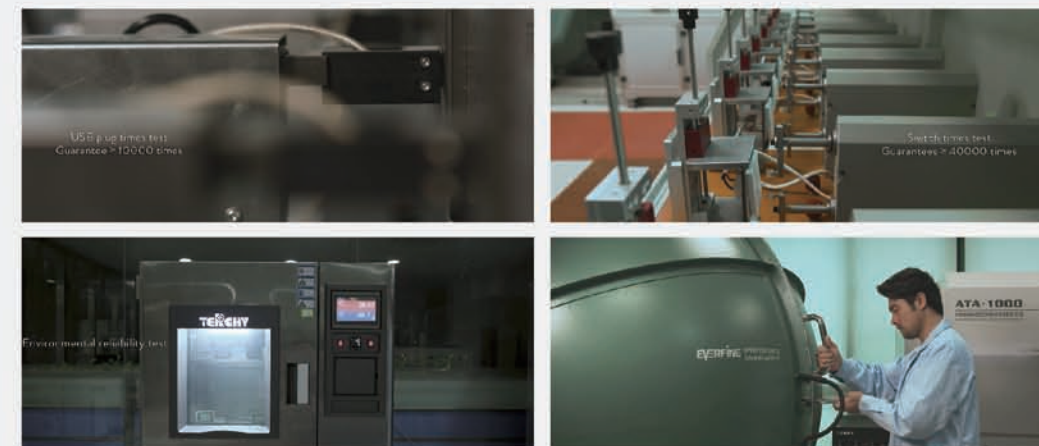

西蒙(中国)实施了 ISO 9001: 2015 质量、ISO 14001: 2015 环境和 ISO 45001: 2018 职业健康安全等管理体系,并通过 TUV NORD 的审核认证。

中国海安工厂

西蒙被选为中央电视台总部大楼项目供应商

FLUVIA 成为西蒙集团全球建筑艺术照明的杰出代表

Simon 梦工场 2.0 展厅盛大启幕, 2022

研发与生产制造能力

多年来西蒙电气始终专注研发创新,不断优化设计,持续为用户提供设计精良的优质产品。目前,西蒙中国研发创新中心负责全品类产品研发,累积专利 100 余项,为江苏省科协共建“工程技术研究中心”、中科院上海物理研究所常州中心共建“企业研究院”、海安上海交通大学智能装备研究院共建“自动化钻豹联合实验室”。

在海安,西蒙中国拥有占地超过 100,000 平米的生产基地,并成立了海安基地 CNAS 实验室。具备开关、插座、灯具、暖风机等全品类完整的开发制造检测的一体化全流程生产线。

西蒙中国 研发实验室 & 检测中心

西蒙中国 海安生产基地

全球精选案例

马德里礼堂万豪会议中心酒店

马来西亚希尔顿逸林酒店

越南海豚广场

PILMA 旅行用品商店