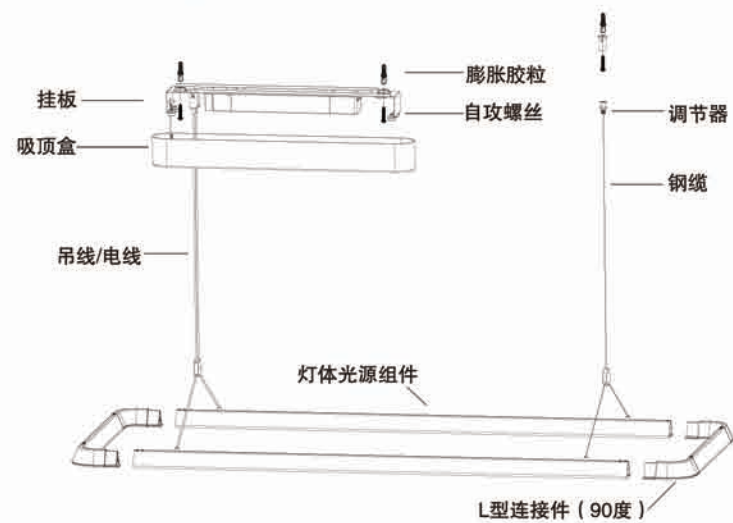

直线吊灯系列

主要部件名称及安装图示

安装完成后效果

双Y形吊灯系列

主要部件名称及安装图示

安装完成后效果

矩形吊灯系列

主要部件名称及安装图示

安装完成后效果

安装步骤:

1、模组拼接

直线吊灯系列:

取出两侧端头，插入灯体，用配件包中的L型内六角扳手锁紧螺钉即可。(图1)

双Y形吊灯系列:

取出端头，Y型连接件，依次插入灯体，用配件包中的L型内六角扳手锁紧螺钉即可。(图2)

矩形吊灯系列: