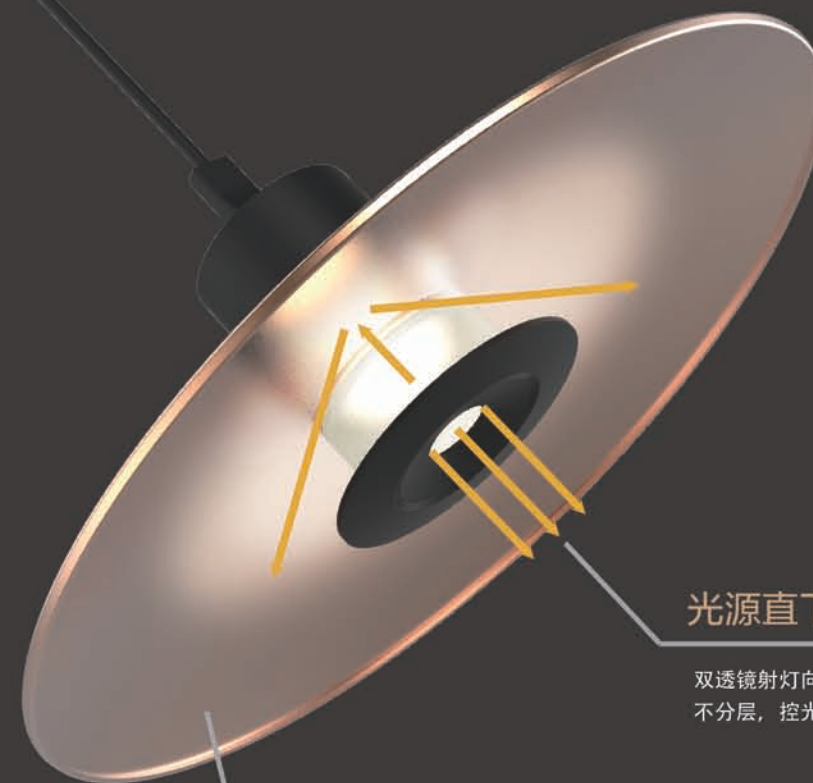

RING

整体造型以光环围绕焦点，灵动而富有生命力。
设计语言简约现代，分段控光更能精准掌控光影效果。

高品质LED光源

高品质LED光源，发光稳定，寿命持久
硅胶透光灯罩，光线明亮柔和不刺眼。

线型光

点光源

双层透镜技术

应用Simon独有的双层透镜技术，
光斑柔和均匀，层次过渡自然。

分段控制效果展示

发光模块独立点亮，建构层次错落的光影

点光开灯效果

线光开灯效果

点光+线光开灯效果

DISK

双层灯罩设计，是环境亮度与护眼照明的平衡之作。
错落有致，兼具艺术美感。

光源直下 照亮空间