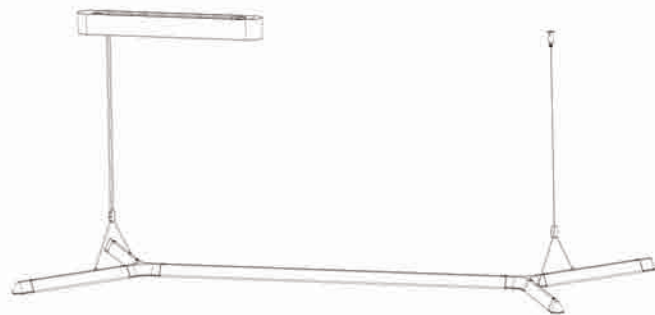

直线吊灯系列

主要部件名称及安装图示

安装完成后效果

双Y形吊灯系列

主要部件名称及安装图示

安装完成后效果

矩形吊灯系列

主要部件名称及安装图示

安装完成后效果

安装步骤:

1、模组拼接

直线吊灯系列:

取出两侧端头，插入灯体，用配件包中的L型内六角扳手锁紧螺钉即可。(图1)

双Y形吊灯系列:

取出端头，Y型连接件，依次插入灯体，用配件包中的L型内六角扳手锁紧螺钉即可。(图2)

矩形吊灯系列: