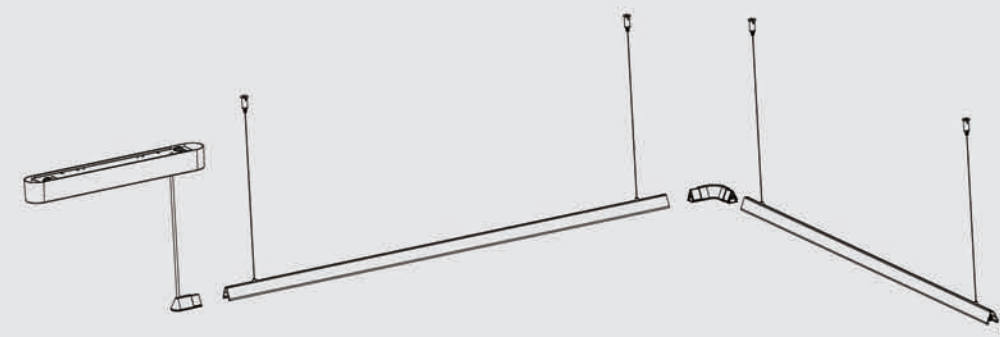

极简轮廓形塑低调优雅的线性照明。几何线条的延伸, 通过光源模组的自由拼接, 组成多样造型。用多变的组合形式, 演绎一场创意自由的光影盛宴。

多种组合,无限想象

抛开墨守成规,通过不同模组的拼接,可搭配出不同的灯具形态

18种连接件:

- 60° 连接件 (吊装 & 壁装—带电源线 & 无电源线)
- 90° 连接件 (吊装 & 壁装—带电源线 & 无电源线)
- 120° 连接件 (吊装 & 壁装—带电源线 & 无电源线)
- Y 型连接件 (吊装 & 壁装—无电源线)
- 端盖 (吊装 & 壁装—带电源线 & 无电源线)

8种光源模块:

壁装模块(30cm/60cm/90cm/120cm)

吊装模块(30cm/60cm/90cm/120cm)

壁灯组合示例:

拼接方式示例:

吊灯组合示例:

直线形吊灯

简洁纤长，率性利落，以极简轮廓勾勒光影，出光均匀柔和，令照明充满格调。