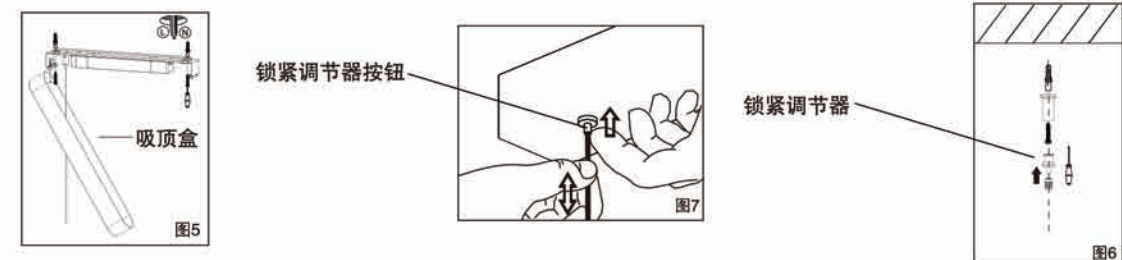

5、调节灯体高度

线长可以根据现场环境和空间高度进行适当调节，整灯必须保证水平。(图7)