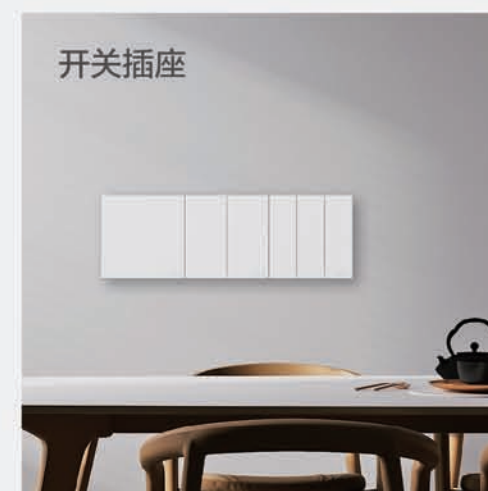

全球业务模块

西蒙电气专业生产 Simon 品牌开关插座、照明电器、智能控制、低压电气等相关多元化系列产品。

西蒙电气一直致力于产品的不断创新，拥有大量工业知识产权，先后获得了“西班牙皇家杰出企业奖”、“西班牙产品设计大奖”等诸多荣誉。