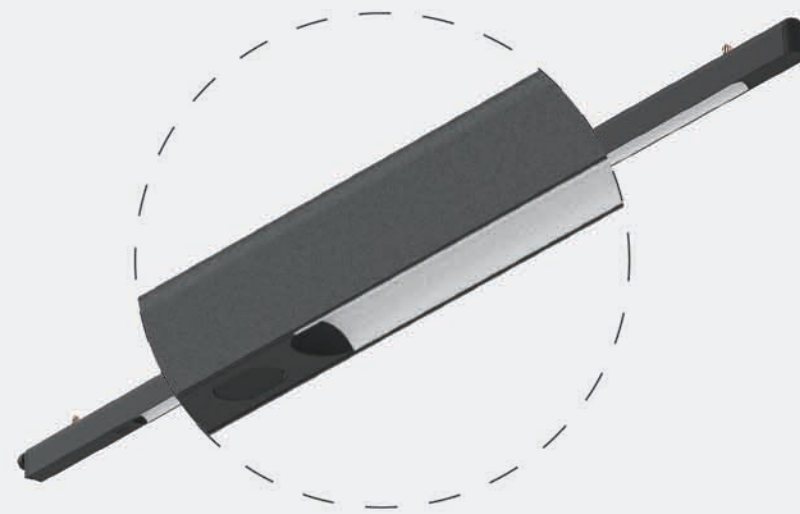

装饰面环

装饰柔光圆盘罩

两大系统

支持快速安装和更换，
能够更便捷地配置灯光设计

磁吸侧接口
一扣即合，即插即用

磁吸上接口
安装便捷，一旋即合

MATRIX

矩形外观设计，简洁舒展。点光源与线性光源交织，光源分段控制，形成丰富的光影变化。

射灯在垂直方向360° 灵活旋转，
下照桌面或上照天花补光均可，兼顾空间照明与重点照明

长：685mm
宽：137mm
高：1500mm（可调）
功率：40W

长：1090mm
宽：137mm
高：1500mm（可调）
功率：60W

LINE

造型简洁纤长、经典优雅，一“点”一“线”支持分段控制
将极简设计之美呈现得淋漓尽致。

内置红外感应开关
手扫即可完成分段控光

出光面采用内凹结构设计，
避免直视光源，光线柔和护眼。