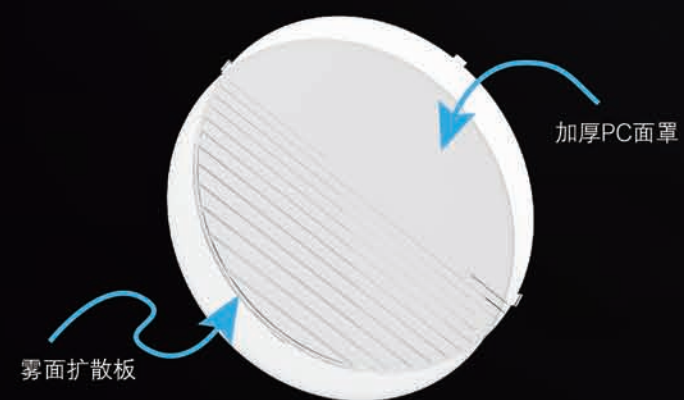

3、将驱动电源放置于检修口处,从出线口引出电线与灯具连接好;将灯体安装插入固定件上,用配件包中的L型内六角扳手锁紧螺钉即可。

4、壁灯各款式。

D-Lighting Wave 系列

取义于自然的“川、山、光”，以别致的创意造型和光学设计，通过模块化的个性组合，满足了不同区域、不同场景下的照明需求，将山水意趣不经意间贯穿整个空间。

Simon | D-Lighting
Wave

山川涟漪 光影悦动

水波涟漪 诗意栖居

灯罩表面雕刻深浅不一的涟漪纹理,暗时如微风起波澜,
亮时如光影入水,浮光跃金

多种色温 点亮生活

Ra>90 光色纯正

高度还原物体本色, 增强视觉美感

吊线款灯具整灯 1.5m
高度可调

* 需在安装前确定安装高度

悦动光影
随心调试光环境

双层透光面罩
光线均匀柔和