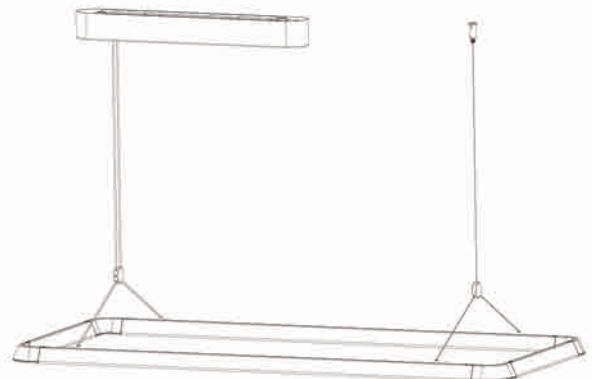

直线吊灯系列

主要部件名称及安装图示

安装完成后效果

双Y形吊灯系列

主要部件名称及安装图示

安装完成后效果

矩形吊灯系列

主要部件名称及安装图示

安装完成后效果

安装步骤:

1、模组拼接

直线吊灯系列:

取出两侧端头，插入灯体，用配件包中的L型内六角扳手锁紧螺钉即可。(图1)

双Y形吊灯系列:

取出端头，Y型连接件，依次插入灯体，用配件包中的L型内六角扳手锁紧螺钉即可。(图2)

矩形吊灯系列: