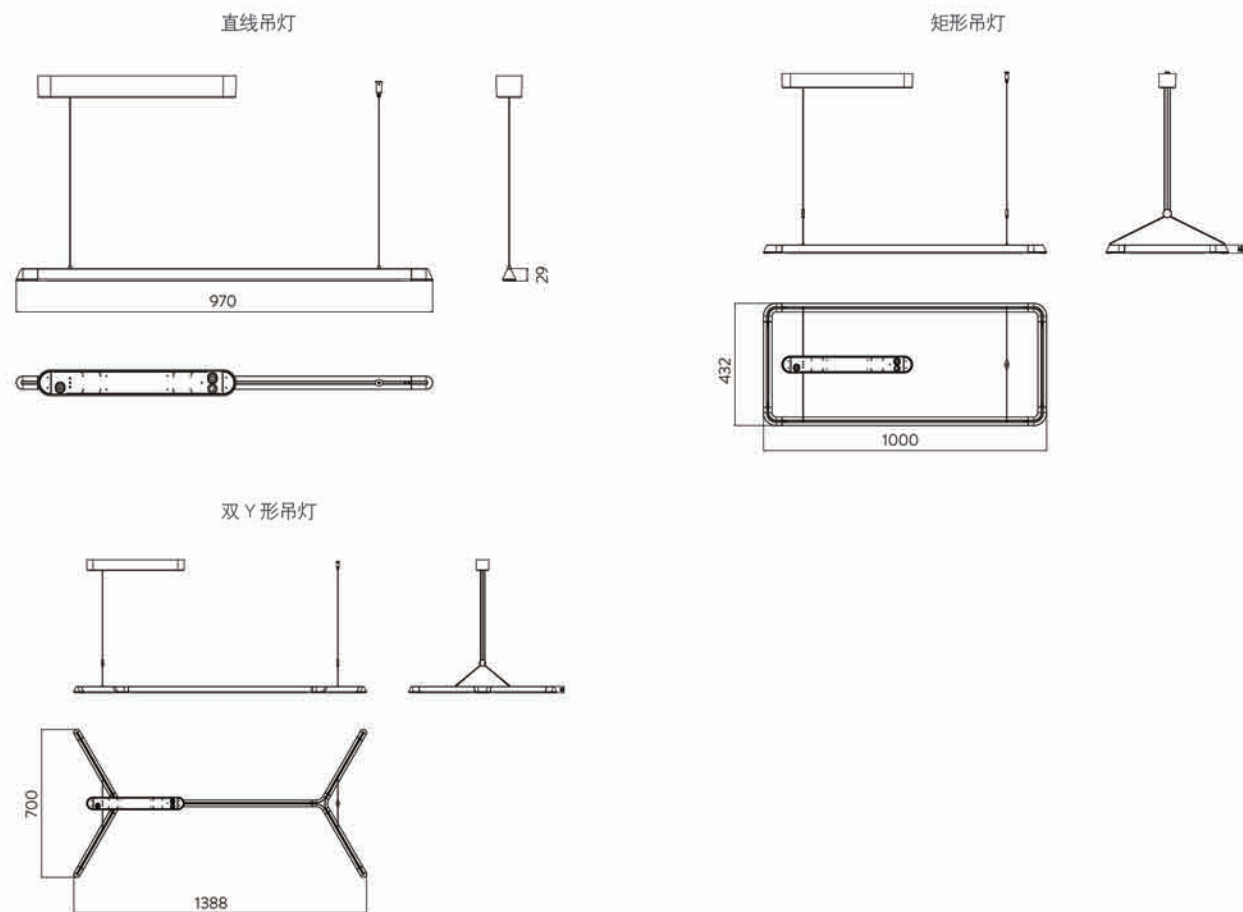

24V恒压驱动

可替换调光控制模块

适配协议/系统

智能驱动

灯具成品

产品代码	产品名称	功率	色温	光效	光通量	产品尺寸
N1024-0185	LED15W3000K900mm 黑色 Vine 直线吊灯	15	3000	45	675	970x29x1500
N1024-0186	LED15W4000K900mm 黑色 Vine 直线吊灯	15	4000	50	750	970x29x1500
N1024-0187	LED35W3000K900&300mm 组合黑色 Vine 双Y形吊灯	35	3000	45	1575	1388x700x1500
N1024-0188	LED35W4000K900&300mm 组合黑色 Vine 双Y形吊灯	35	4000	50	1750	1388x700x1500
N1024-0189	LED40W3000K900&300mm 组合黑色 Vine 矩形吊灯	40	3000	45	1800	1000x432x1500
N1024-0190	LED40W4000K900&300mm 组合黑色 Vine 矩形吊灯	40	4000	50	2000	1000x432x1500