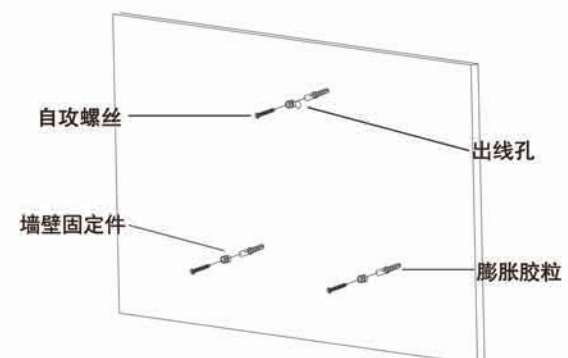

① 取出L型连接件(90度)，插入灯体，用配件包中的L型内六角扳手锁紧螺钉即可。(图3)

② 再将两侧组件整体插入灯体模组，用配件包中的L型内六角扳手锁紧螺钉即可。(图4)

注：以上锁紧切勿使用力度过大，以免翘曲变形！

2、安装吸顶盒

拉下磁吸吸顶盒，找准安装位置，用自攻螺丝和膨胀胶粒将金属挂板固定在天花板上。(图5)

3、安装锁紧调节器

根据灯具长度，测量好另一端锁紧调节器的位置，在天花板上用自攻螺丝和膨胀胶粒将其固定在天花板上。(图6)

4、连接电源线

将天花板中引出的零火线穿过金属固定板底部的圆孔，并将其按照接线标识连接到电源上，盖上吸顶盒。

5、调节灯体高度

线长可以根据现场环境和空间高度进行适当调节，整灯必须保证水平。(图7)

壁装系列

安装步骤(三角壁灯为例)

1、模组拼接,用配件包中的L型内六角扳手锁紧螺钉即可。

2、根据灯具长度,测量好固定点位置,用自攻螺丝和膨胀胶粒将固定件固定在墙壁上;用手枪钻在墙壁上打好出线孔。

3、将驱动电源放置于检修口处,从出线口引出电线与灯具连接好;将灯体安装插入固定件上,用配件包中的L型内六角扳手锁紧螺钉即可。

4、壁灯各款式。

D-Lighting Wave 系列

取义于自然的“川、山、光”，以别致的创意造型和光学设计，通过模块化的个性组合，满足了不同区域、不同场景下的照明需求，将山水意趣不经意间贯穿整个空间。

Simon | D-Lighting
Wave

山川涟漪 光影悦动

水波涟漪 诗意栖居