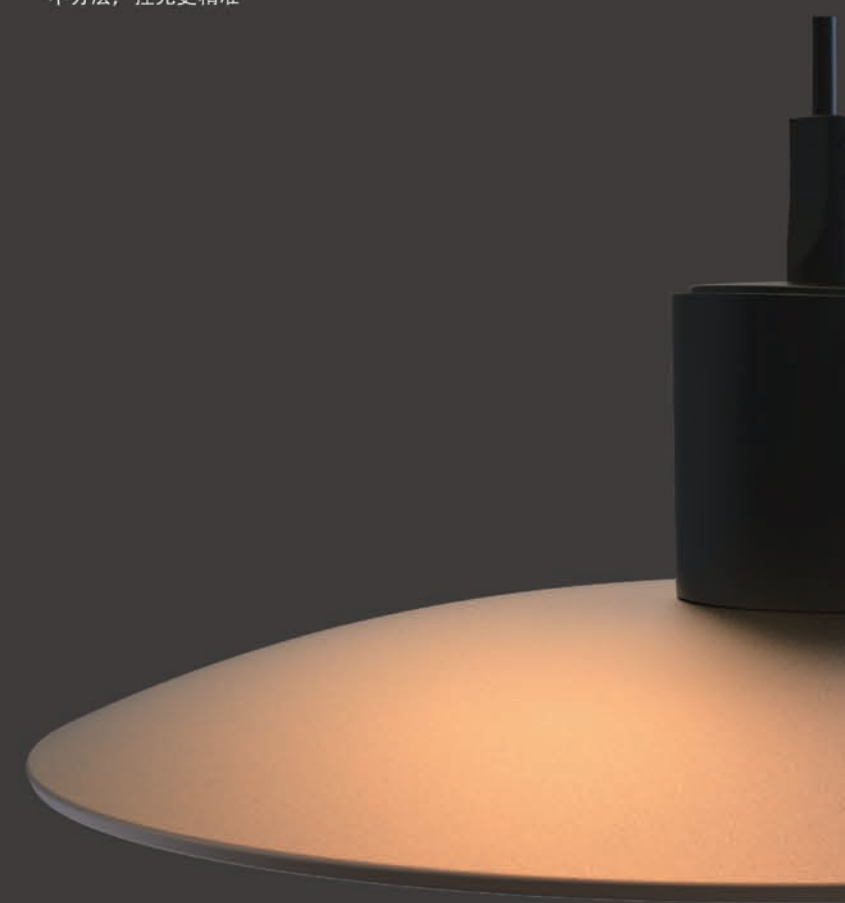

3D镭射纹理

金色灯罩部分采用精密加工技术
形成同心圆纹路
质感尽显