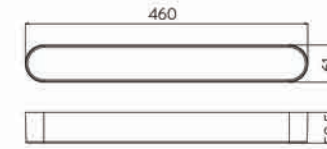

电源盒

产品代码	产品名称	产品尺寸(单位: mm)
N0524-0678	黑色 Vine 150W 线性灯电源盒	460X61X50.5

注: 此电源盒内含代码为 N6524-0436 的 150W 恒压电源驱动