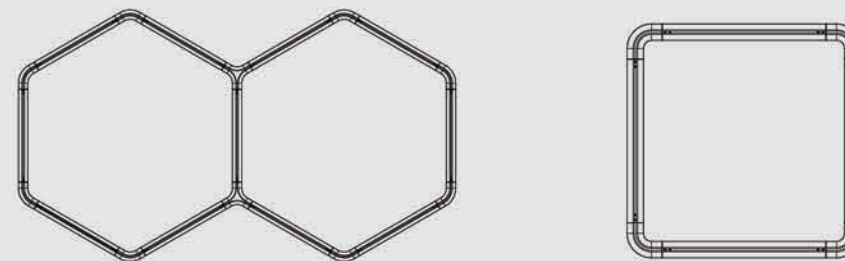

8种光源模块:

壁装模块(30cm/60cm/90cm/120cm)

吊装模块(30cm/60cm/90cm/120cm)

壁灯组合示例:

拼接方式示例:

吊灯组合示例:

直线形吊灯

简洁纤长，率性利落，以极简轮廓勾勒光影，出光均匀柔和，令照明充满格调。