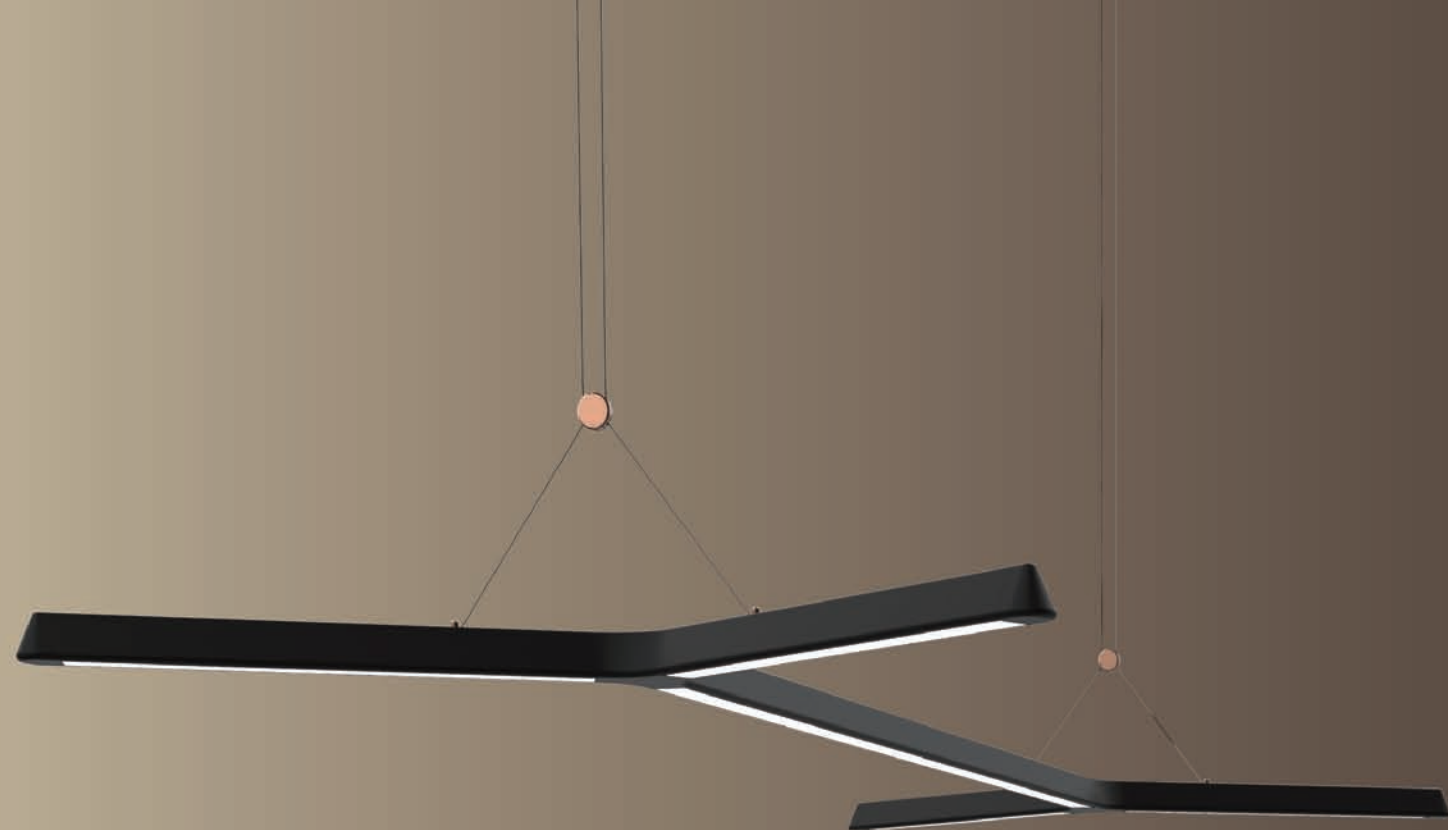

Simon | D-Lighting
Vine

自由无限 光彩“蔓”延