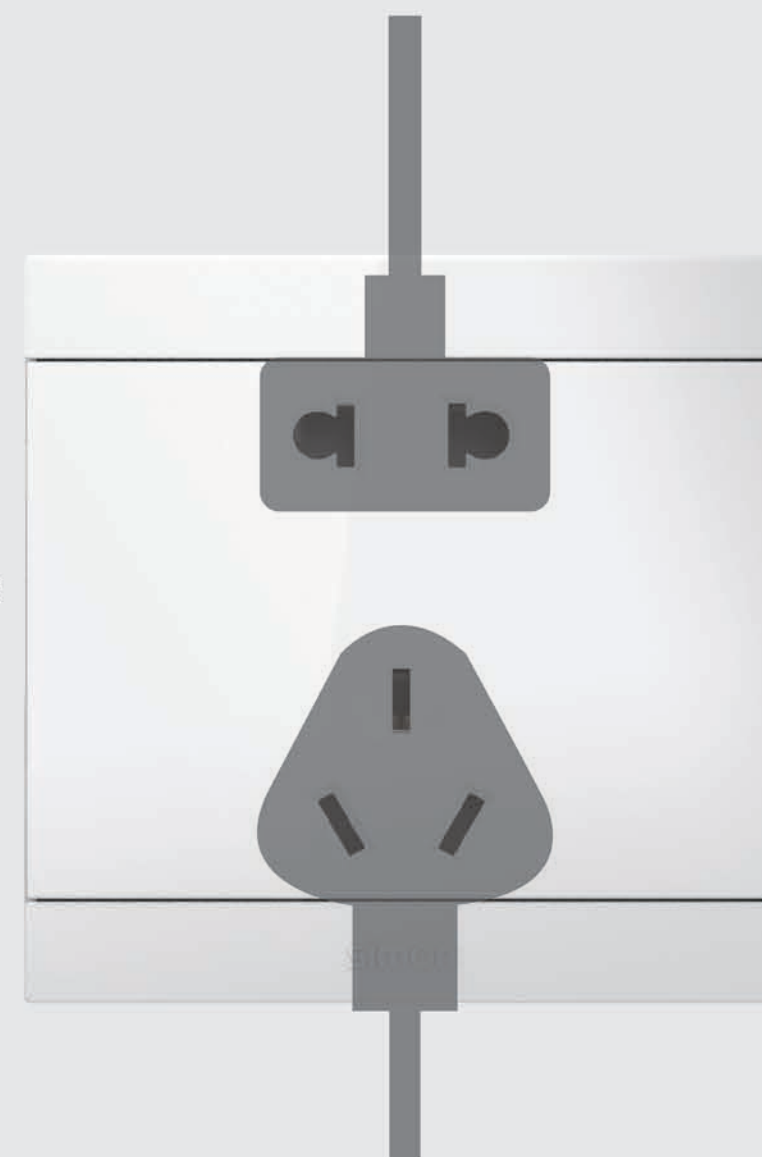

我想突破的 不仅仅是自己

两孔到三孔的中心距从34mm到40.8mm，放大近7毫米的距离，不断的自我验证，一次次自我突破，只为更具人性化的表达。