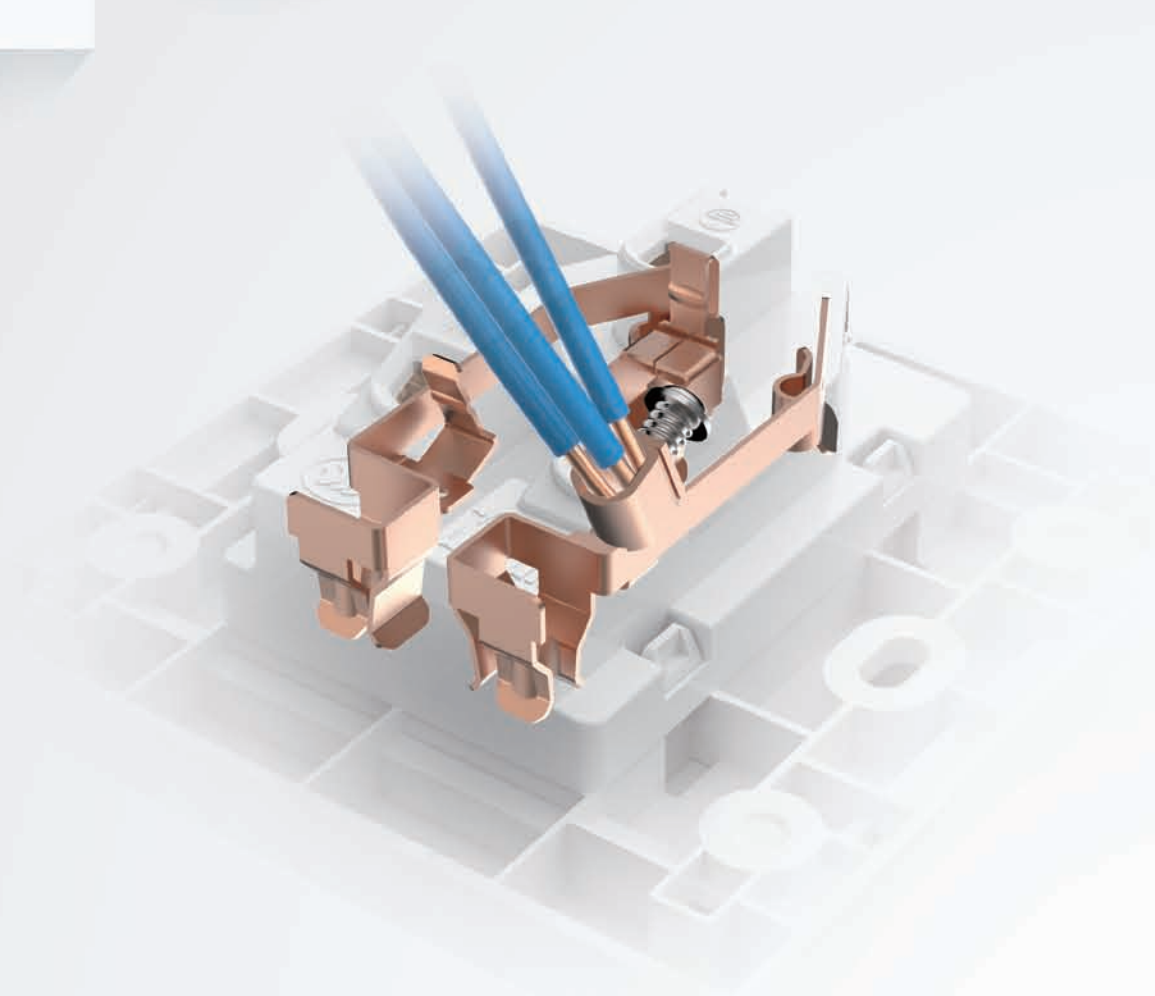

导电更强，使用寿命更久。

整体成型弹性铜合金载流件

导电力强，不易腐蚀；高拉伸强度，使用寿命更长久；电流通畅，保障安全。

备注：所有数据来源于Simon产品检测中心。

插座采用鞍型接线方式，能适应软硬两种导线，不损伤导线。

最小可容纳 0.5mm^2 网线。

最大可同时容纳 $1.5\text{mm}^2 + 4\text{mm}^2 + 6\text{mm}^2$ 导线。

单边自锁

拒绝非正常物体插入，精心呵护家人安全

紧致保护门

带来用电安全的同时，让插头插拔更顺畅

四点位备用安装孔位，
可实现在没有底盒的情况下予以固定安装。

适用于：家具/软饰面/木饰面等应用场景

通用开关			
产品图片	产品摘要	雪山白	香槟金
	一位单极开关	311011	311011-44
	一位双控开关	311012	311012-44
	一位单极开关带指示	311011Y	311011Y-44
	一位双控开关带指示	311012Y	311012Y-44
	一位单极开关带LED指示	311013	311013-44
	二位单极开关	311021	311021-44
	二位双控开关	311022	311022-44
	二位单极开关带指示	311021Y	311021Y-44
	二位双控开关带指示	311022Y	311022Y-44
	二位单极开关带LED指示	311023	311023-44
	三位单极开关	311031	311031-44
	三位双控开关	311032	311032-44