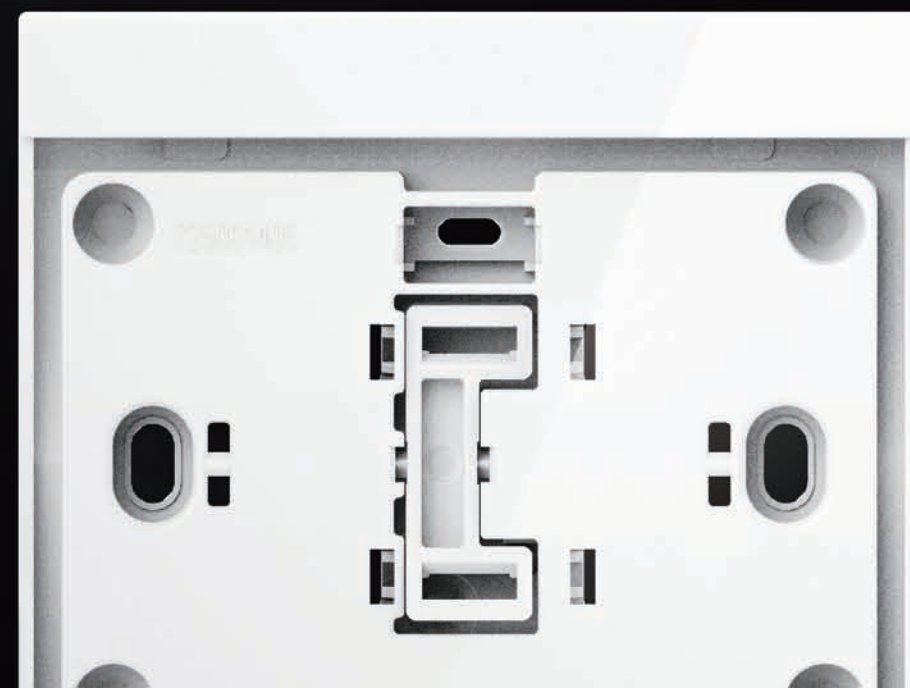

把无意义的全部抛弃，让边框从眼前消失
贯通的线条组合，进一步延伸视觉感官。

外观尺寸：86*86mm
翘板尺寸：86*61mm

一体化边框底板设计

无缝隙积尘顾虑

Simon i3 SERIES

浑然一体的连体组合
超越眼前的视觉感官

i3 SERIES全视角直角直边设计，可实现86自由连体搭配，
配套连体限位边框，将视觉的精度无限升华。

*产品适合市场上标准86底盒安装

触享·感肆放

4.5° 开关拨动角度，触控适中，弹指间触享生活，为艺术生活「点赞」。

雪山白

香槟金

二种配色

我想突破的 不仅仅是自己

两孔到三孔的中心距从34mm到40.8mm，放大近7毫米的距离，不断的自我验证，一次次自我突破，只为更具人性化的表达。

Simon i3 SERIES

四点位卡爪设计，有效的将开关翘板于底板作固定，限位精准，牢靠耐用。

通体优质 PC 原料

100°C以下耐热试验不变形，850°C灼热丝试验 20 秒内熄火。

40000 次开关测试

开关使用次数可达 40000 次以上。

银合金触点

保证开关“心脏”安全开断，有效地减灭电弧。

无滑动翘板机构

导电更强，使用寿命更久。

整体成型弹性铜合金载流件

导电力强，不易腐蚀；高拉伸强度，使用寿命更长久；电流通畅，保障安全。

备注：所有数据来源于Simon产品检测中心。

插座采用鞍型接线方式，能适应软硬两种导线，不损伤导线。

最小可容纳 0.5mm^2 网线。

最大可同时容纳 $1.5\text{mm}^2 + 4\text{mm}^2 + 6\text{mm}^2$ 导线。

单边自锁