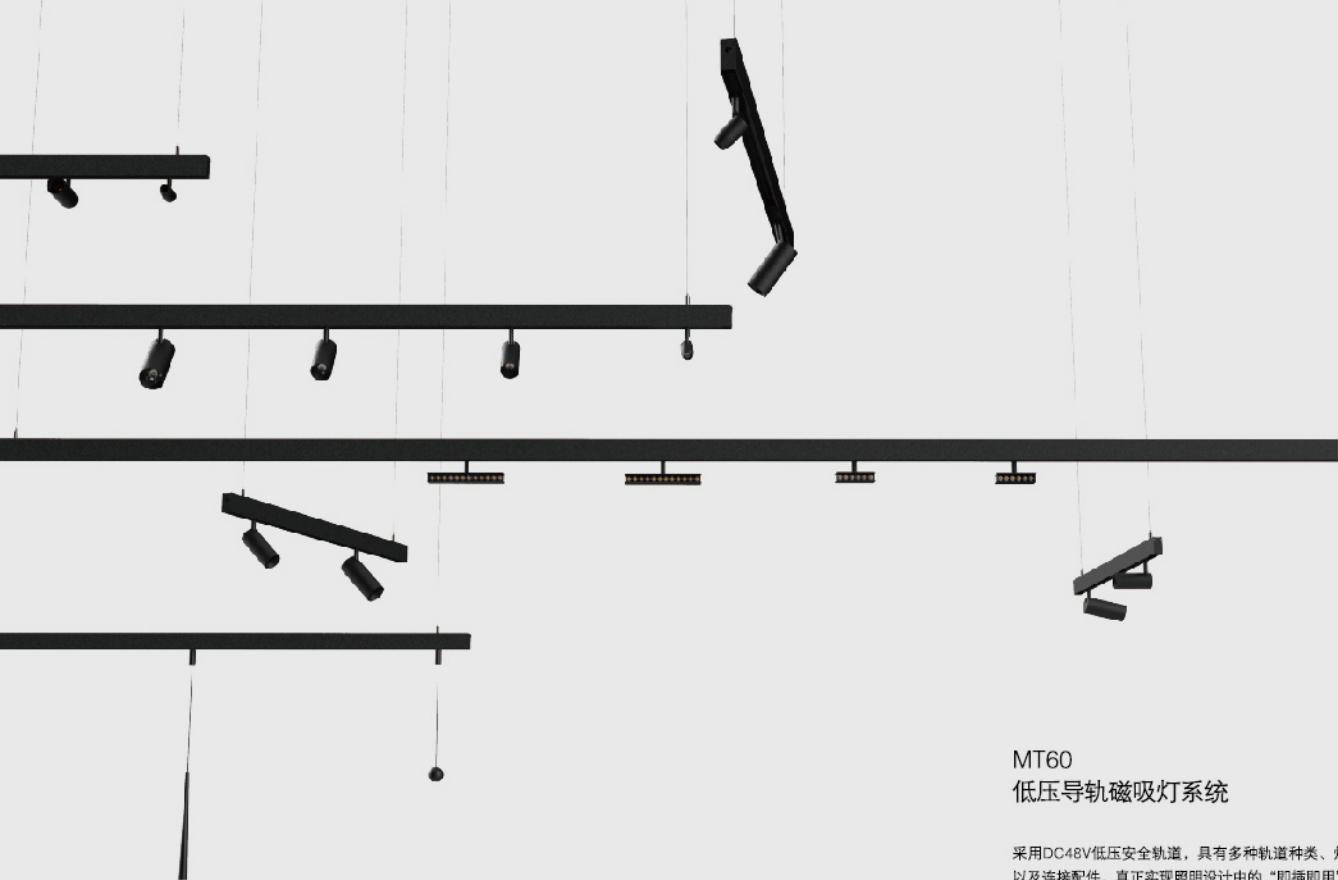

01

拆除反光杯

02

单手拉住灯体内圈

03

分离灯体与面环

创新卡扣设计

灯体安装后可单手正面拆卸，
安装维护更加便捷

模块式电源设计

可根据使用需求切换智能控制方式，
灯光控制更加随心所欲

ALTA | 68series

ALTA | 68series

明装筒灯

ALTA | 68series

垂直吊灯

MT60
低压导轨磁吸灯系统
自由组合，创意无限

MT60 低压导轨磁吸灯系统

采用DC48V低压安全轨道，具有多种轨道种类、灯具造型以及连接配件，真正实现照明设计中的“即插即用”，适用于更多类型空间，如别墅大宅、高端酒店、零售空间等。

原装进口轨道

MT60 低压导轨磁吸灯系统采用AAG原装进口轨道，将AAG Stucchi 在磁吸轨道领域拥有全球专利的领先技术MULTI SYSTEM®应用于产品。

强力磁吸

安全锁扣

自由推移

创意造型