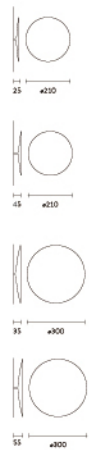

Mood 110 M3

可根据需求选择不同的色彩和装饰元素来定义空间。
嵌入墙体的光源模组，搭配白色金属装饰面罩，
创造出与众不同的视觉效果，以满足用户照明需求。
装饰面罩有两种尺寸规格，不同高度，并支持重叠组合。