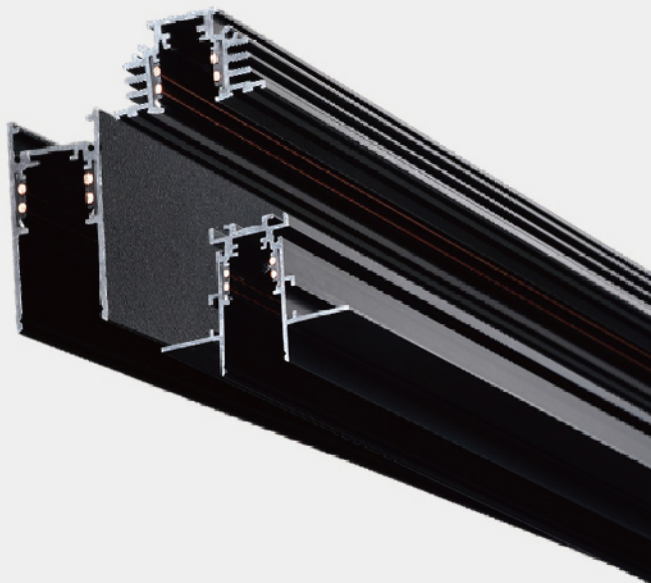

01

拆除反光杯

02

单手拉住灯体内圈

03

分离灯体与面环

创新卡扣设计

灯体安装后可单手正面拆卸，
安装维护更加便捷

模块式电源设计

可根据使用需求切换智能控制方式，
灯光控制更加随心所欲

ALTA | 68series

ALTA | 68series

明装筒灯

ALTA | 68series

垂直吊灯

MT60
低压导轨磁吸灯系统
自由组合，创意无限

MT60 低压导轨磁吸灯系统

采用DC48V低压安全轨道，具有多种轨道种类、灯具造型以及连接配件，真正实现照明设计中的“即插即用”，适用于更多类型空间，如别墅大宅、高端酒店、零售空间等。

原装进口轨道

MT60 低压导轨磁吸灯系统采用AAG原装进口轨道，将AAG Stucchi 在磁吸轨道领域拥有全球专利的领先技术MULTI SYSTEM®应用于产品。

强力磁吸

安全锁扣

自由推移

创意造型