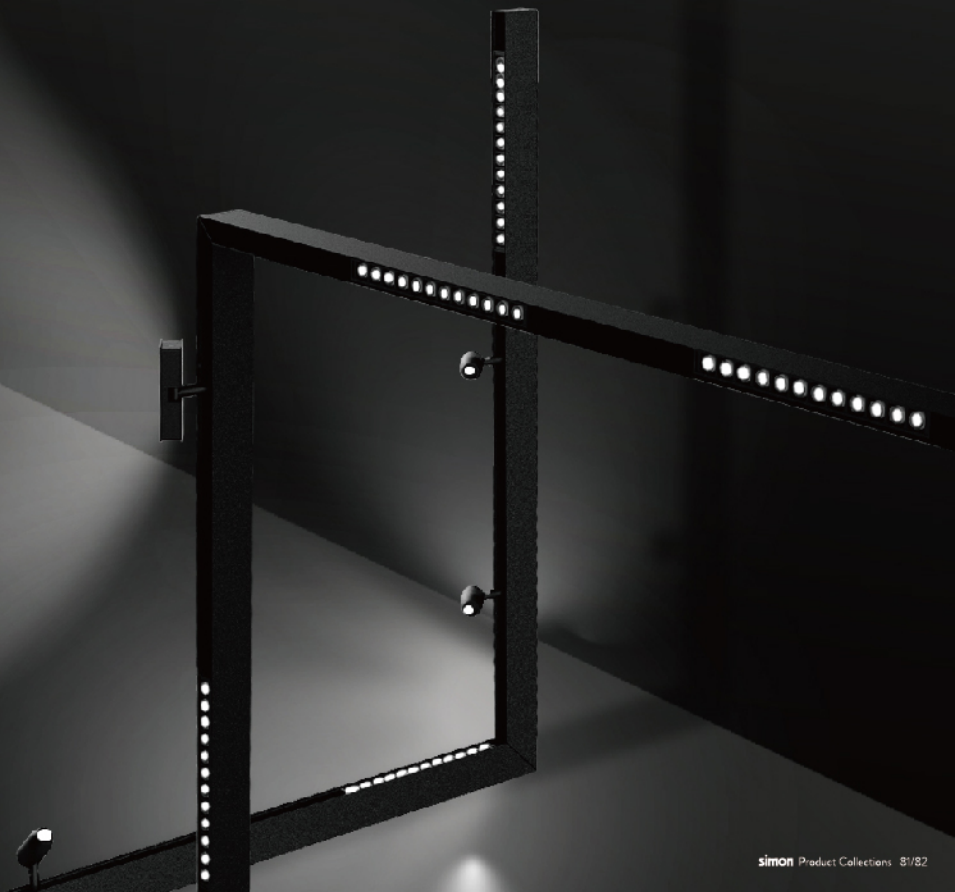

MT60
低压导轨磁吸灯系统
自由组合，创意无限