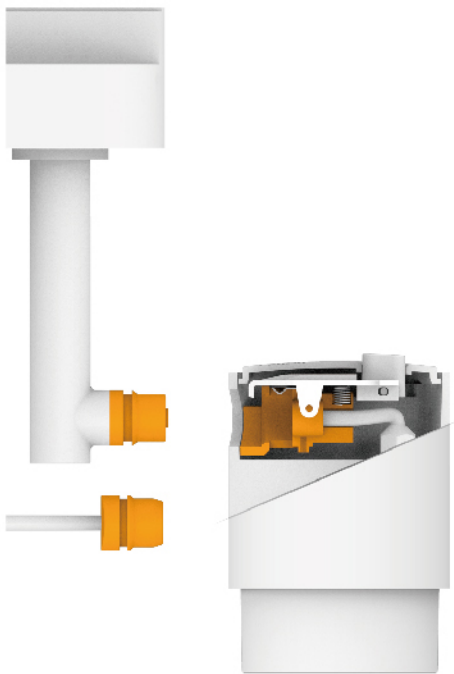

双层透镜创新技术

光斑不分层, 控制更精准, 带来奢享级光影体验

液态金属导热材料

采用最新专业液态材料,导热片厚度薄至 0.08mm
材料热导效率高达 30W/m.k

Universal
Power Connector

磁吸易插拔电源接口 与安全锁扣

一插一拔即可轻松更换电源模组，
用户根据空间需要自由拓展灯具类型

Easy-Plug

01

拆除反光杯

02

单手拉住灯体内圈

03

分离灯体与面环

创新卡扣设计

灯体安装后可单手正面拆卸，
安装维护更加便捷