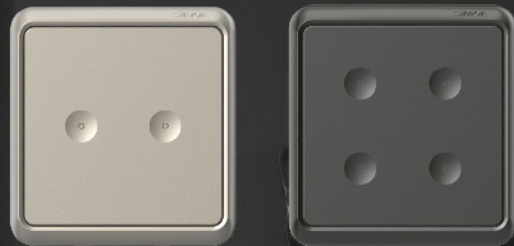

智能化集中控制，营造舒适的居住和办公环境

连体组合，墙壁艺术

与系列一致的设计风格，连体组合齐整美观

连体组合（弱电复位开关带指示+两位弱电复位开关）

Simon | E7_{sense} 有线智能开关

指尖绽放，自然体验

适配Simon Bus有线智能控制系统，
适用于高端酒店、高端住宅

弱电触摸开关