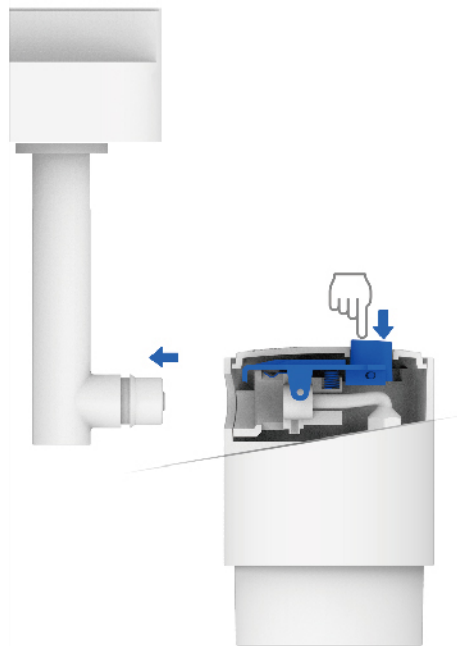

双层透镜创新技术

光斑不分层, 控制更精准, 带来奢享级光影体验

液态金属导热材料

采用最新专业液态材料,导热片厚度薄至 0.08mm
材料热导效率高达 30W/m.k

Universal
Power Connector

磁吸易插拔电源接口 与安全锁扣

一插一拔即可轻松更换电源模组，
用户根据空间需要自由拓展灯具类型

Easy-Plug

01

拆除反光杯

02

单手拉住灯体内圈

03

分离灯体与面环

创新卡扣设计

灯体安装后可单手正面拆卸，
安装维护更加便捷