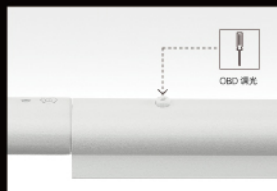

● 2700K ● 3000K
● 4000K

SLIM

Slim

极简美学。

在工作及家居环境中营造平静的气氛，用户可旋转调节光学组件，随心投射在所需之处。

Josep Llusçà 为 Simon 设计

SLIM

DROP