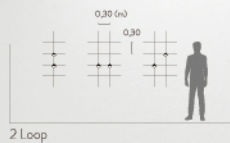

突破了传统室内照明的概念, Loop可单独或组合使用以适应各类需求。
提供了全新的照明设计创作空间。

Antoni Arola为Simon设计

自由配置

Loop 可 355° 旋转将光线引导到不同方向,从而拓展其配置可能性。
根据环境, Loop 可以均匀、有规律地照亮特定区域,或者作为一组光源分布在墙壁表面上,平衡光与美学,为空间带来创造性的价值。

1 Loop

2 Loop

3 Loop

5 Loop