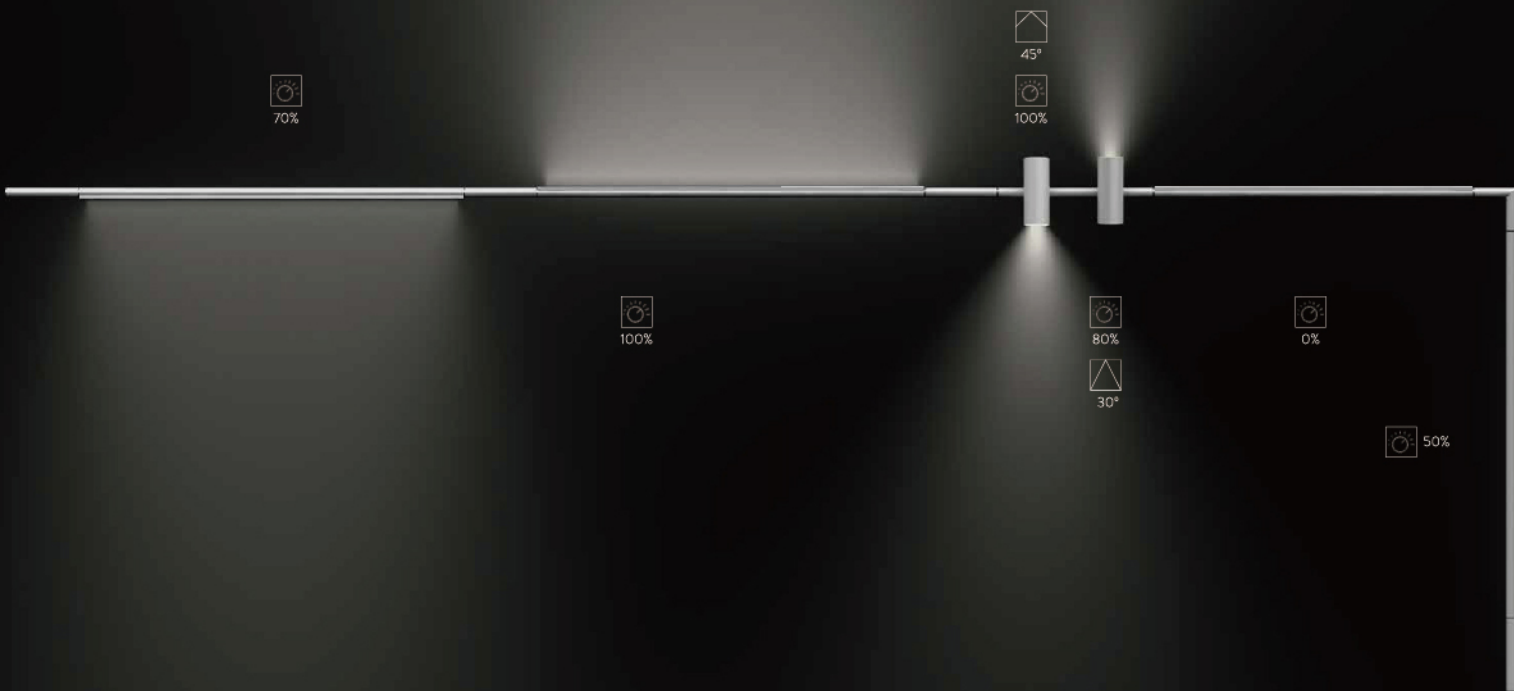

是一款可定制且灵活的多功能照明系统。

光源可 360° 灵活转动，通过结合功能元件及垂直、水平方向设计，营造出空间延伸的效果，融入建筑结构并赋予其丰富的功能。

Josep Llusca为Simon设计

自由组合

模块化设计使 Slim System 只需使用较少的部件，即可根据用户需求轻松组合。
模块之间的连接经过专业设计，便于快速安装。

个性化配光

光源模组可 360° 旋转，能在整个空间投射柔和、均匀的光线。据背景和所需的色调，用户可以选择暖色光或冷色光，出色的显色性 ($Ra \geq 90$) 可防止色差。光源模组可单独调节亮度 (OBD)，支持 DALI 调光 (可订制)。

● 2700K ● 3000K
● 4000K

SLIM

Slim

极简美学。

在工作及家居环境中营造平静的气氛，用户可旋转调节光学组件，随心投射在所需之处。

Josep Llusçà 为 Simon 设计

SLIM

DROP

Drop

点缀,彰显细节。

Drop 通过万向调节装置可调转至任意方向。光点洒落在不同的平面上,在有限的空间里创造生动活泼的光影艺术,满足客户所需。

自由集成

Drop 集成于 Slim System 的自由组合结构, 通过连接设计将各种照明光源结合, 并把光线送达多样化区域和空间, 使其能满足不同所需。

LOOP

Loop

是照明艺术的现代诠释。