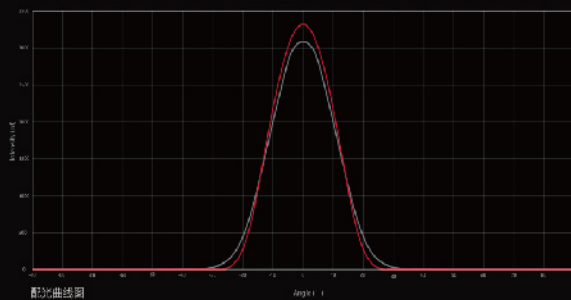

Le opere sono in stile
impressionista, in cui il soggetto è
rappresentato in modo
schematico, con linee e colori
vivaci, in un ambiente
spazioso e luminoso.

Decorazione

Le opere sono in stile
impressionista, in cui il soggetto è
rappresentato in modo
schematico, con linee e colori
vivaci, in un ambiente
spazioso e luminoso.

Le opere sono in stile
impressionista, in cui il soggetto è
rappresentato in modo
schematico, con linee e colori
vivaci, in un ambiente
spazioso e luminoso.

Alcove

È una serie di ritratti in stile
impressionista, in cui il soggetto è
rappresentato in modo
schematico, con linee e colori
vivaci, in un ambiente
spazioso e luminoso.