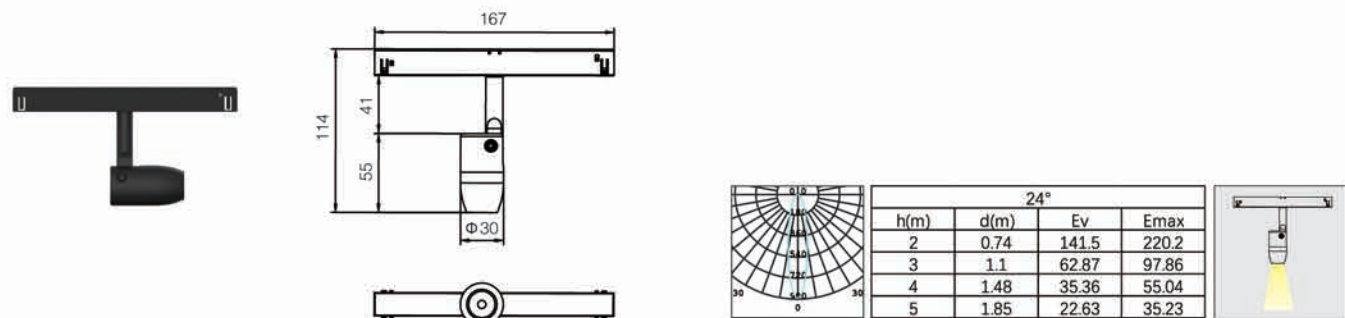

3W mini 射灯

代码	名称	功率	色温	光通量	显指	光束角	控制方式	光效	灯体颜色
N6424-0587	LED3W3000K24° 黑色 MT60 磁吸 mini 射灯	3W	3000K	179lm	90	24°	ON/OFF	>60lm/W	黑色
N6424-0588	LED3W4000K24° 黑色 MT60 磁吸 mini 射灯	3W	4000K	179lm	90	24°	ON/OFF	>60lm/W	黑色