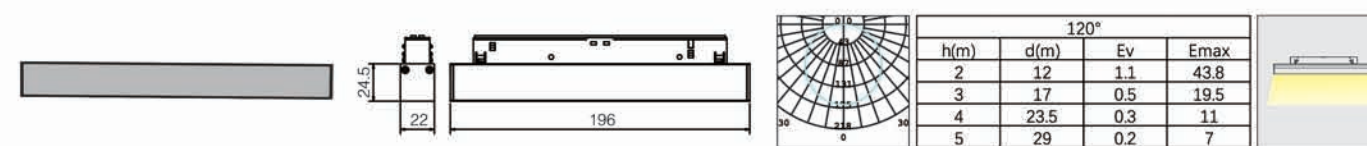

12W 线型灯

代码	名称	功率	色温	光通量	显指	光束角	控制方式	光效	灯体颜色
N0524-0408	LED12W3000K 黑色线性 MT60 磁吸线型灯	12W	3000K	546lm	90	/	ON/OFF	>45lm/W	黑色
N0524-0409	LED12W4000K 黑色线性 MT60 磁吸线型灯	12W	4000K	546lm	90	/	ON/OFF	>45lm/W	黑色
N0524-0412	LED12W3000K 黑色线性 MT60 磁吸线型灯 (0-10V)	12W	3000K	546lm	90	/	0-10V	>45lm/W	黑色
N0524-0413	LED12W4000K 黑色线性 MT60 磁吸线型灯 (0-10V)	12W	4000K	546lm	90	/	0-10V	>45lm/W	黑色