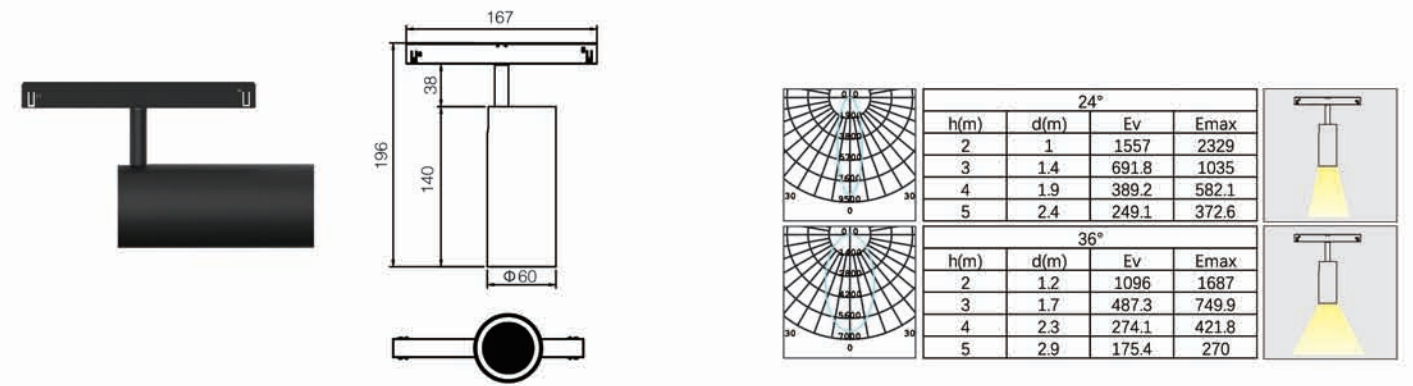

20W 磁吸射灯

代码	名称	功率	色温	光通量	显指	光束角	控制方式	光效	灯体颜色
N6424-0597	LED12W3000K24° 黑色 MT60 磁吸射灯	12W	3000K	912lm	90	24°	ON/OFF	>76lm/W	黑色
N6424-0598	LED12W4000K24° 黑色 MT60 磁吸射灯	12W	4000K	912lm	90	24°	ON/OFF	>76lm/W	黑色
N6424-0599	LED12W3000K36° 黑色 MT60 磁吸射灯	12W	3000K	912lm	90	36°	ON/OFF	>76lm/W	黑色
N6424-0600	LED12W4000K36° 黑色 MT60 磁吸射灯	12W	4000K	912lm	90	36°	ON/OFF	>76lm/W	黑色
N6424-0615	LED12W3000K24° 白色 MT60 磁吸射灯	12W	3000K	912lm	90	24°	ON/OFF	>76lm/W	白色
N6424-0616	LED12W4000K24° 白色 MT60 磁吸射灯	12W	4000K	912lm	90	24°	ON/OFF	>76lm/W	白色
N6424-0617	LED12W3000K36° 白色 MT60 磁吸射灯	12W	3000K	912lm	90	36°	ON/OFF	>76lm/W	白色
N6424-0618	LED12W4000K36° 白色 MT60 磁吸射灯	12W	4000K	912lm	90	36°	ON/OFF	>76lm/W	白色
N6424-0715	LED12W3000K24° 黑色 MT60 磁吸轨道射灯 (0-10V)	12W	3000K	912lm	90	24°	0-10V	>76lm/W	黑色
N6424-0716	LED12W4000K24° 黑色 MT60 磁吸轨道射灯 (0-10V)	12W	4000K	912lm	90	24°	0-10V	>76lm/W	黑色
N6424-0717	LED12W3000K36° 黑色 MT60 磁吸轨道射灯 (0-10V)	12W	3000K	912lm	90	36°	0-10V	>76lm/W	黑色
N6424-0718	LED12W4000K36° 黑色 MT60 磁吸轨道射灯 (0-10V)	12W	4000K	912lm	90	36°	0-10V	>76lm/W	黑色

代码	名称	功率	色温	光通量	显指	光束角	控制方式	光效	灯体颜色
N6424-0601	LED20W3000K24° 黑色 MT60 磁吸射灯	20W	3000K	1720lm	90	24°	ON/OFF	>86lm/W	黑色
N6424-0602	LED20W4000K24° 黑色 MT60 磁吸射灯	20W	4000K	1720lm	90	24°	ON/OFF	>86lm/W	黑色
N6424-0603	LED20W3000K36° 黑色 MT60 磁吸射灯	20W	3000K	1720lm	90	36°	ON/OFF	>86lm/W	黑色
N6424-0604	LED20W4000K36° 黑色 MT60 磁吸射灯	20W	4000K	1720lm	90	36°	ON/OFF	>86lm/W	黑色
N6424-0619	LED20W3000K24° 白色 MT60 磁吸射灯	20W	3000K	1720lm	90	24°	ON/OFF	>86lm/W	白色
N6424-0620	LED20W4000K24° 白色 MT60 磁吸射灯	20W	4000K	1720lm	90	24°	ON/OFF	>86lm/W	白色
N6424-0621	LED20W3000K36° 白色 MT60 磁吸射灯	20W	3000K	1720lm	90	36°	ON/OFF	>86lm/W	白色
N6424-0622	LED20W4000K36° 白色 MT60 磁吸射灯	20W	4000K	1720lm	90	36°	ON/OFF	>86lm/W	白色
N6424-0723	LED20W3000K24° 黑色 MT60 磁吸轨道射灯 (0-10V)	20W	3000K	1720lm	90	24°	0-10V	>86lm/W	黑色
N6424-0724	LED20W4000K24° 黑色 MT60 磁吸轨道射灯 (0-10V)	20W	4000K	1720lm	90	24°	0-10V	>86lm/W	黑色
N6424-0725	LED20W3000K36° 黑色 MT60 磁吸轨道射灯 (0-10V)	20W	3000K	1720lm	90	36°	0-10V	>86lm/W	黑色
N6424-0726	LED20W4000K36° 黑色 MT60 磁吸轨道射灯 (0-10V)	20W	4000K	1720lm	90	36°	0-10V	>86lm/W	黑色