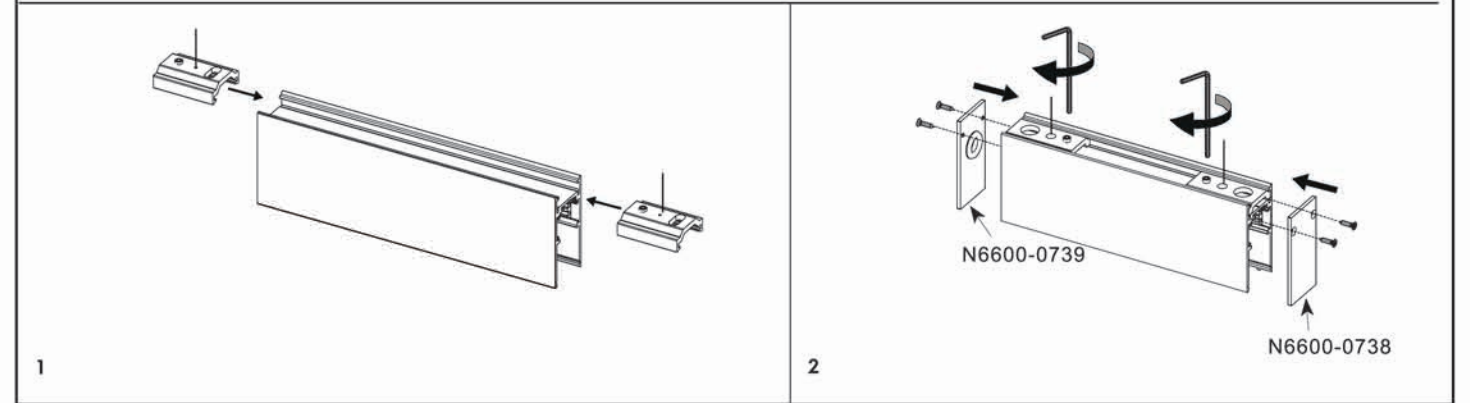

*此产品需由专业施工团队安装