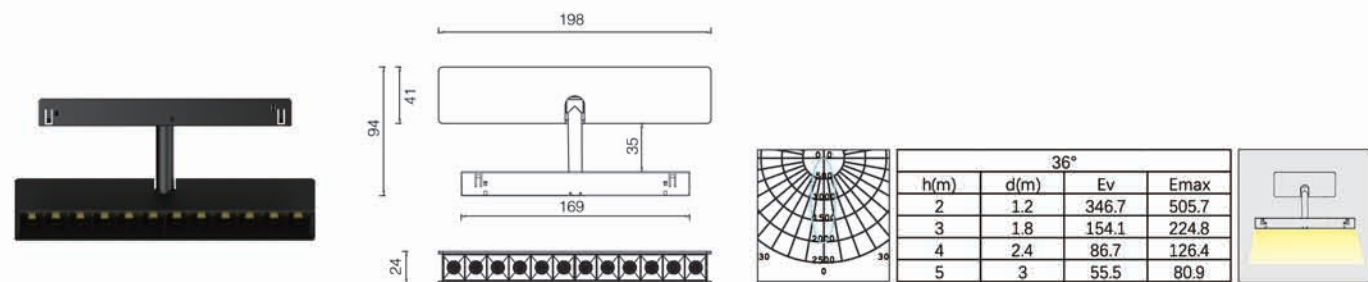

12W 可调线形格栅

代码	名称	功率	色温	光通量	显指	光束角	控制方式	光效	灯体颜色
N6424-0579	LED12W3000K36° 黑色可调式线性 MT60 磁吸格栅射灯	12W	3000K	868lm	90	36°	ON/OFF	>72lm/W	黑色
N6424-0580	LED12W4000K36° 黑色可调式线性 MT60 磁吸格栅射灯	12W	4000K	868lm	90	36°	ON/OFF	>72lm/W	黑色
N6424-0695	LED12W3000K36° 黑色可调式线性 MT60 磁吸格栅射灯 (0-10V)	12W	3000K	868lm	90	36°	0-10V	>72lm/W	黑色
N6424-0696	LED12W4000K36° 黑色可调式线性 MT60 磁吸格栅射灯 (0-10V)	12W	4000K	868lm	90	36°	0-10V	>72lm/W	黑色