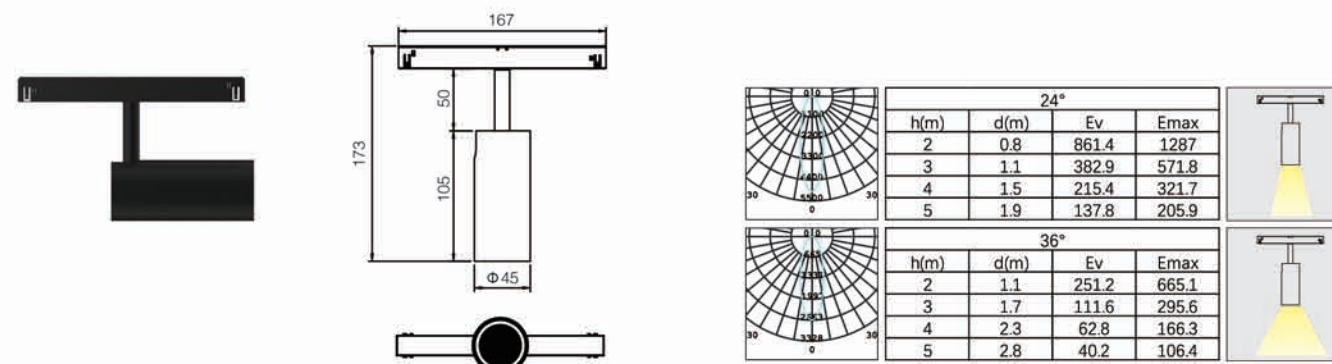

9W 磁吸射灯

代码	名称	功率	色温	光通量	显指	光束角	控制方式	光效	灯体颜色
N6424-0593	LED9W3000K24° 黑色 MT60 磁吸射灯	9W	3000K	702lm	90	24°	ON/OFF	>78lm/W	黑色
N6424-0594	LED9W4000K24° 黑色 MT60 磁吸射灯	9W	4000K	702lm	90	24°	ON/OFF	>78lm/W	黑色
N6424-0595	LED9W3000K36° 黑色 MT60 磁吸射灯	9W	3000K	702lm	90	36°	ON/OFF	>78lm/W	黑色
N6424-0596	LED9W4000K36° 黑色 MT60 磁吸射灯	9W	4000K	702lm	90	36°	ON/OFF	>78lm/W	黑色
N6424-0611	LED9W3000K24° 白色 MT60 磁吸射灯	9W	3000K	702lm	90	24°	ON/OFF	>78lm/W	白色
N6424-0612	LED9W4000K24° 白色 MT60 磁吸射灯	9W	4000K	702lm	90	24°	ON/OFF	>78lm/W	白色
N6424-0613	LED9W3000K36° 白色 MT60 磁吸射灯	9W	3000K	702lm	90	36°	ON/OFF	>78lm/W	白色
N6424-0614	LED9W4000K36° 白色 MT60 磁吸射灯	9W	4000K	702lm	90	36°	ON/OFF	>78lm/W	白色
N6424-0707	LED9W3000K24° 黑色 MT60 磁吸轨道射灯 (0-10V)	9W	3000K	702lm	90	24°	0-10V	>78lm/W	黑色
N6424-0708	LED9W4000K24° 黑色 MT60 磁吸轨道射灯 (0-10V)	9W	4000K	702lm	90	24°	0-10V	>78lm/W	黑色
N6424-0709	LED9W3000K36° 黑色 MT60 磁吸轨道射灯 (0-10V)	9W	3000K	702lm	90	36°	0-10V	>78lm/W	黑色
N6424-0710	LED9W4000K36° 黑色 MT60 磁吸轨道射灯 (0-10V)	9W	4000K	702lm	90	36°	0-10V	>78lm/W	黑色