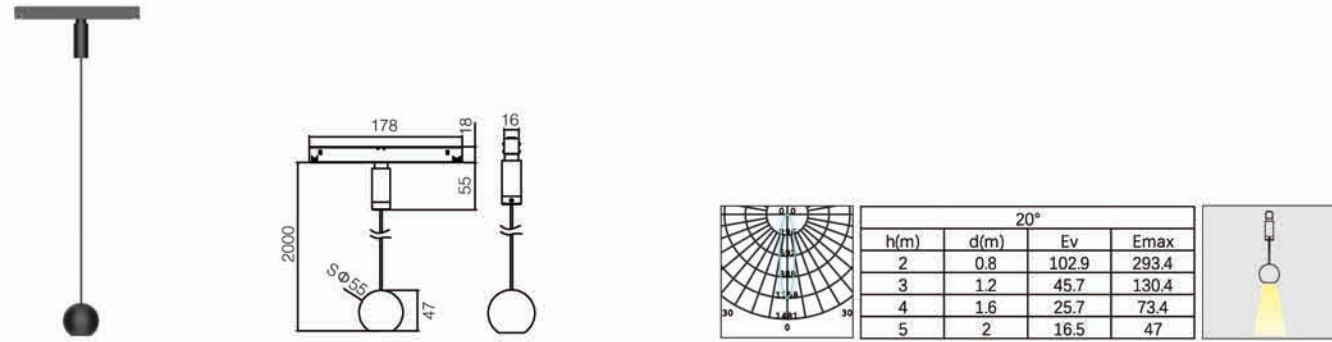

自由组合

MT60 低压导轨磁吸灯系统采用模块化设计，提供吊线射灯、线性射灯、轨道射灯等多种灯具形式，兼顾重点照明与基础照明，可根据空间需要，随心打造创意照明设计。

吊线射灯

安装方式	磁吸	使用电压	48V
功率	5W	光通量	266lm
光束角	20°	色温	3000K/4000K
显色性	Ra90	颜色	黑色 / 白色

5W 球型吊线射灯

代码	名称	功率	色温	光通量	显指	光束角	控制方式	光效	灯体颜色
N6424-0563	LED5W3000K20° 黑色球形 MT60 磁吸吊线射灯	5W	3000K	266lm	90	20°	ON/OFF	>53lm/W	黑色
N6424-0564	LED5W4000K20° 黑色球形 MT60 磁吸吊线射灯	5W	4000K	266lm	90	20°	ON/OFF	>53lm/W	黑色