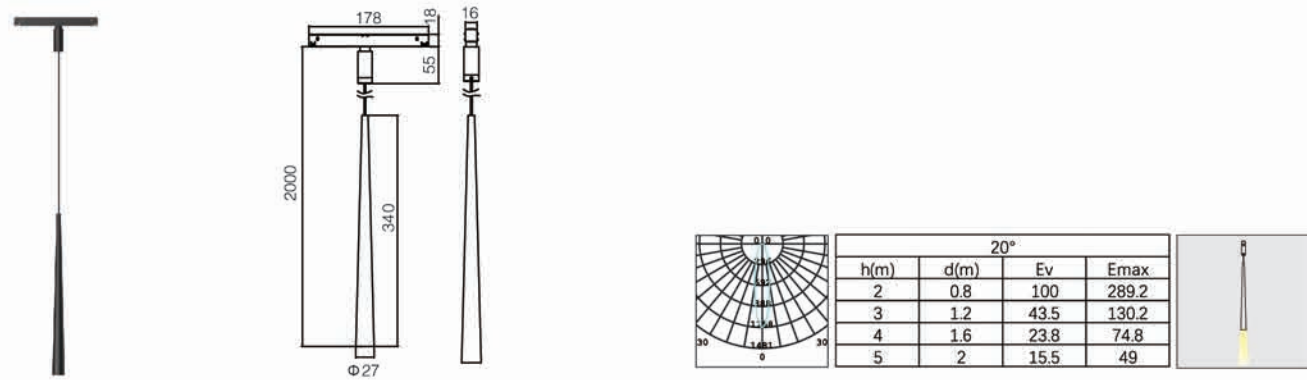

5W 球型吊线射灯

代码	名称	功率	色温	光通量	显指	光束角	控制方式	光效	灯体颜色
N6424-0563	LED5W3000K20° 黑色球形 MT60 磁吸吊线射灯	5W	3000K	266lm	90	20°	ON/OFF	>53lm/W	黑色
N6424-0564	LED5W4000K20° 黑色球形 MT60 磁吸吊线射灯	5W	4000K	266lm	90	20°	ON/OFF	>53lm/W	黑色

5W 锥型吊线射灯

代码	名称	功率	色温	光通量	显指	光束角	控制方式	光效	灯体颜色
N6424-0565	LED5W3000K20° 黑色锥形 MT60 磁吸吊线射灯	5W	3000K	266lm	90	20°	ON/OFF	>53lm/W	黑色
N6424-0566	LED5W4000K20° 黑色锥形 MT60 磁吸吊线射灯	5W	4000K	266lm	90	20°	ON/OFF	>53lm/W	黑色
N6424-0571	LED5W3000K20° 白色锥形 MT60 磁吸吊线射灯	5W	3000K	266lm	90	20°	ON/OFF	>53lm/W	白色
N6424-0572	LED5W4000K20° 白色锥形 MT60 磁吸吊线射灯	5W	4000K	266lm	90	20°	ON/OFF	>53lm/W	白色

MT60