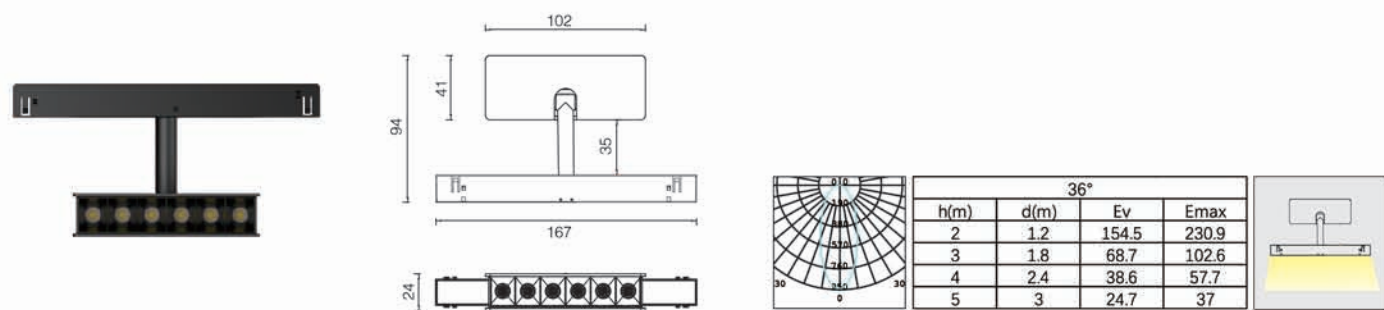

MT60

线性光源

安装方式	磁吸	使用电压	48V
功率	7W/12W	光通量	408m-868lm
光束角	36° /120°	色温	3000K/4000K
显色性	Ra90		

7W 可调线形格栅

代码	名称	功率	色温	光通量	显指	光束角	控制方式	光效	灯体颜色
N6424-0577	LED7W3000K36° 黑色可调式线性 MT60 磁吸格栅射灯	7W	3000K	408lm	90	36°	ON/OFF	>58lm/W	黑色
N6424-0578	LED7W4000K36° 黑色可调式线性 MT60 磁吸格栅射灯	7W	4000K	408lm	90	36°	ON/OFF	>58lm/W	黑色
N6424-0691	LED7W3000K36° 黑色可调式线性 MT60 磁吸格栅射灯 (0-10V)	7W	3000K	408lm	90	36°	0-10V	>58lm/W	黑色
N6424-0692	LED7W4000K36° 黑色可调式线性 MT60 磁吸格栅射灯 (0-10V)	7W	4000K	408lm	90	36°	0-10V	>58lm/W	黑色