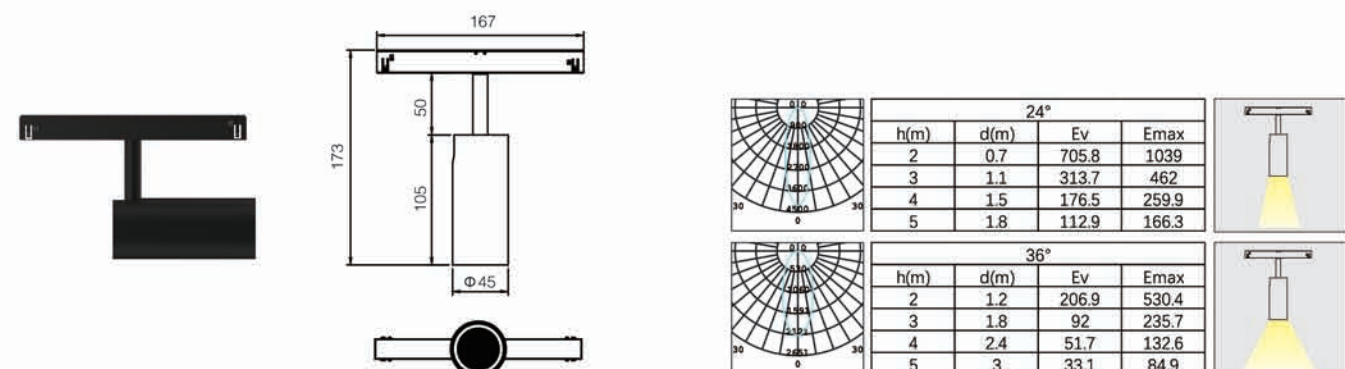

7W 磁吸射灯

代码	名称	功率	色温	光通量	显指	光束角	控制方式	光效	灯体颜色
N6424-0589	LED7W3000K24° 黑色 MT60 磁吸射灯	7W	3000K	609lm	90	24°	ON/OFF	>87lm/W	黑色
N6424-0590	LED7W4000K24° 黑色 MT60 磁吸射灯	7W	4000K	609lm	90	24°	ON/OFF	>87lm/W	黑色
N6424-0591	LED7W3000K36° 黑色 MT60 磁吸射灯	7W	3000K	609lm	90	36°	ON/OFF	>87lm/W	黑色
N6424-0592	LED7W4000K36° 黑色 MT60 磁吸射灯	7W	4000K	609lm	90	36°	ON/OFF	>87lm/W	黑色
N6424-0607	LED7W3000K24° 白色 MT60 磁吸射灯	7W	3000K	609lm	90	24°	ON/OFF	>87lm/W	白色
N6424-0608	LED7W4000K24° 白色 MT60 磁吸射灯	7W	4000K	609lm	90	24°	ON/OFF	>87lm/W	白色
N6424-0609	LED7W3000K36° 白色 MT60 磁吸射灯	7W	3000K	609lm	90	36°	ON/OFF	>87lm/W	白色
N6424-0610	LED7W4000K36° 白色 MT60 磁吸射灯	7W	4000K	609lm	90	36°	ON/OFF	>87lm/W	白色
N6424-0699	LED7W3000K24° 黑色 MT60 磁吸轨道射灯 (0-10V)	7W	3000K	609lm	90	24°	0-10V	>87lm/W	黑色
N6424-0700	LED7W4000K24° 黑色 MT60 磁吸轨道射灯 (0-10V)	7W	4000K	609lm	90	24°	0-10V	>87lm/W	黑色
N6424-0701	LED7W3000K36° 黑色 MT60 磁吸轨道射灯 (0-10V)	7W	3000K	609lm	90	36°	0-10V	>87lm/W	黑色
N6424-0702	LED7W4000K36° 黑色 MT60 磁吸轨道射灯 (0-10V)	7W	4000K	609lm	90	36°	0-10V	>87lm/W	黑色