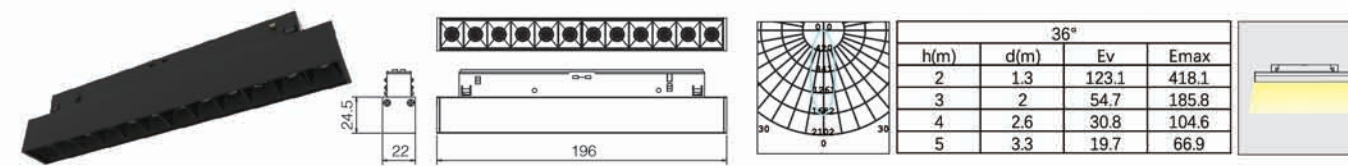

12W 线性磁吸格栅射灯

代码	名称	功率	色温	光通量	显指	光束角	控制方式	光效	灯体颜色
N6424-0683	LED12W3000K36° 黑色线性 MT60 磁吸格栅射灯	12W	3000K	744lm	90	36°	ON/OFF	>62lm/W	黑色
N6424-0684	LED12W4000K36° 黑色线性 MT60 磁吸格栅射灯	12W	4000K	744lm	90	36°	ON/OFF	>62lm/W	黑色
N6424-0687	LED12W3000K36° 黑色线性 MT60 磁吸格栅射灯 (0-10V)	12W	3000K	744lm	90	36°	0-10V	>62lm/W	黑色
N6424-0688	LED12W4000K36° 黑色线性 MT60 磁吸格栅射灯 (0-10V)	12W	4000K	744lm	90	36°	0-10V	>62lm/W	黑色