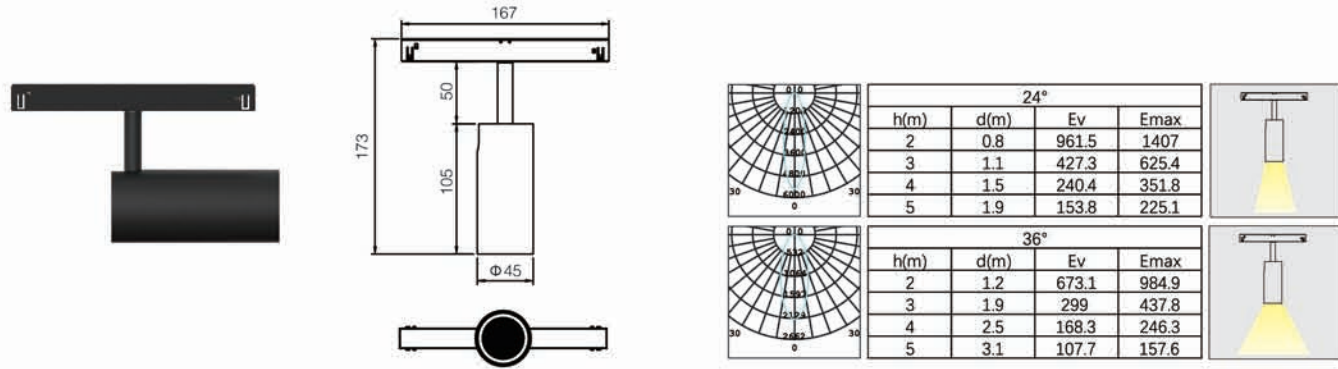

12W 磁吸射灯

20W 磁吸射灯

代码	名称	功率	色温	光通量	显指	光束角	控制方式	光效	灯体颜色
N6424-0597	LED12W3000K24° 黑色 MT60 磁吸射灯	12W	3000K	912lm	90	24°	ON/OFF	>76lm/W	黑色
N6424-0598	LED12W4000K24° 黑色 MT60 磁吸射灯	12W	4000K	912lm	90	24°	ON/OFF	>76lm/W	黑色
N6424-0599	LED12W3000K36° 黑色 MT60 磁吸射灯	12W	3000K	912lm	90	36°	ON/OFF	>76lm/W	黑色
N6424-0600	LED12W4000K36° 黑色 MT60 磁吸射灯	12W	4000K	912lm	90	36°	ON/OFF	>76lm/W	黑色
N6424-0615	LED12W3000K24° 白色 MT60 磁吸射灯	12W	3000K	912lm	90	24°	ON/OFF	>76lm/W	白色
N6424-0616	LED12W4000K24° 白色 MT60 磁吸射灯	12W	4000K	912lm	90	24°	ON/OFF	>76lm/W	白色
N6424-0617	LED12W3000K36° 白色 MT60 磁吸射灯	12W	3000K	912lm	90	36°	ON/OFF	>76lm/W	白色
N6424-0618	LED12W4000K36° 白色 MT60 磁吸射灯	12W	4000K	912lm	90	36°	ON/OFF	>76lm/W	白色
N6424-0715	LED12W3000K24° 黑色 MT60 磁吸轨道射灯 (0-10V)	12W	3000K	912lm	90	24°	0-10V	>76lm/W	黑色
N6424-0716	LED12W4000K24° 黑色 MT60 磁吸轨道射灯 (0-10V)	12W	4000K	912lm	90	24°	0-10V	>76lm/W	黑色
N6424-0717	LED12W3000K36° 黑色 MT60 磁吸轨道射灯 (0-10V)	12W	3000K	912lm	90	36°	0-10V	>76lm/W	黑色
N6424-0718	LED12W4000K36° 黑色 MT60 磁吸轨道射灯 (0-10V)	12W	4000K	912lm	90	36°	0-10V	>76lm/W	黑色