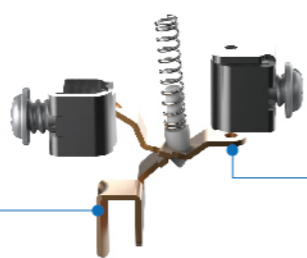

五孔USB插座

主流电子产品高效充电，
使用便捷，待机低功耗

Type A+C双USB插座

同时满足笔记本电脑和手机等设备快充，免除连接充电头和电源适配器的繁琐。零火双线供电，可原位替换传统插座

无线AP插座

实现有线无线网络全覆盖。
POE型无需零火线布线，避免布线杂乱；
强电型可从相邻插座取电，不必再额外投入供电设备

大间距五孔插座

五孔间距扩大至40.8mm，超大空间，适宜不同尺寸插头。双重保护门设计，使用安全更顺手

人感地脚灯

暗光环境下人来即亮，人走延时熄灭，
下照式灯光设计柔和不刺眼

• 10A载流能力
锡磷青铜载流件
耐磨耐蚀，持久使用

• 3mm直径银合金触点
保证安全通断，
有效减灭电弧

• 优质PA66保护门
抗冲击强度远高于一般塑料

• 弹性铜合金载流件
导电力更强，减少积温

• 鞍型接线方式²

通体优质PC¹
高阻燃抗冲击