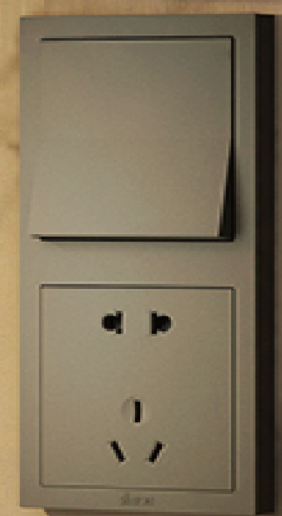

2-3位86mm竖式连体

纵横驰骋 打破空间壁垒，连体更加随心所欲

统一尺寸的功能件，实现不同单品在连体边框中齐整如一。有条不紊的布局，赋能空间的整合。横连体兼顾美观度和使用效率；竖连体，快速解决狭窄空间多个开关使用难题。