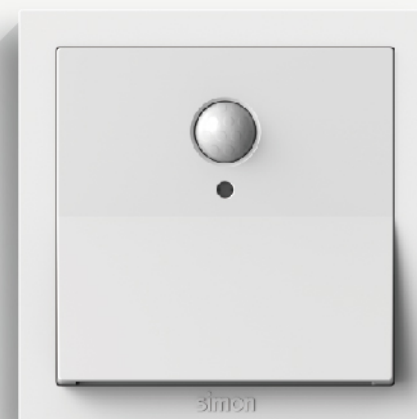

五孔USB插座

主流电子产品高效充电，
使用便捷，待机低功耗

Type A+C双USB插座

同时满足笔记本电脑和手机等设备快充，免除连接充电头和电源适配器的繁琐。零火双线供电，可原位替换传统插座

无线AP插座

实现有线无线网络全覆盖。
POE型无需零火线布线，避免布线杂乱；
强电型可从相邻插座取电，不必再额外投入供电设备

大间距五孔插座

五孔间距扩大至40.8mm，超大空间，适宜不同尺寸插头。双重保护门设计，使用安全更顺手

人感地脚灯

暗光环境下人来即亮，人走延时熄灭，
下照式灯光设计柔和不刺眼

• 10A载流能力
锡磷青铜载流件
耐磨耐蚀，持久使用

• 3mm直径银合金触点
保证安全通断，
有效减灭电弧

• 优质PA66保护门
抗冲击强度远高于一般塑料

• 弹性铜合金载流件
导电力更强，减少积温

• 鞍型接线方式²

通体优质PC¹
高阻燃抗冲击