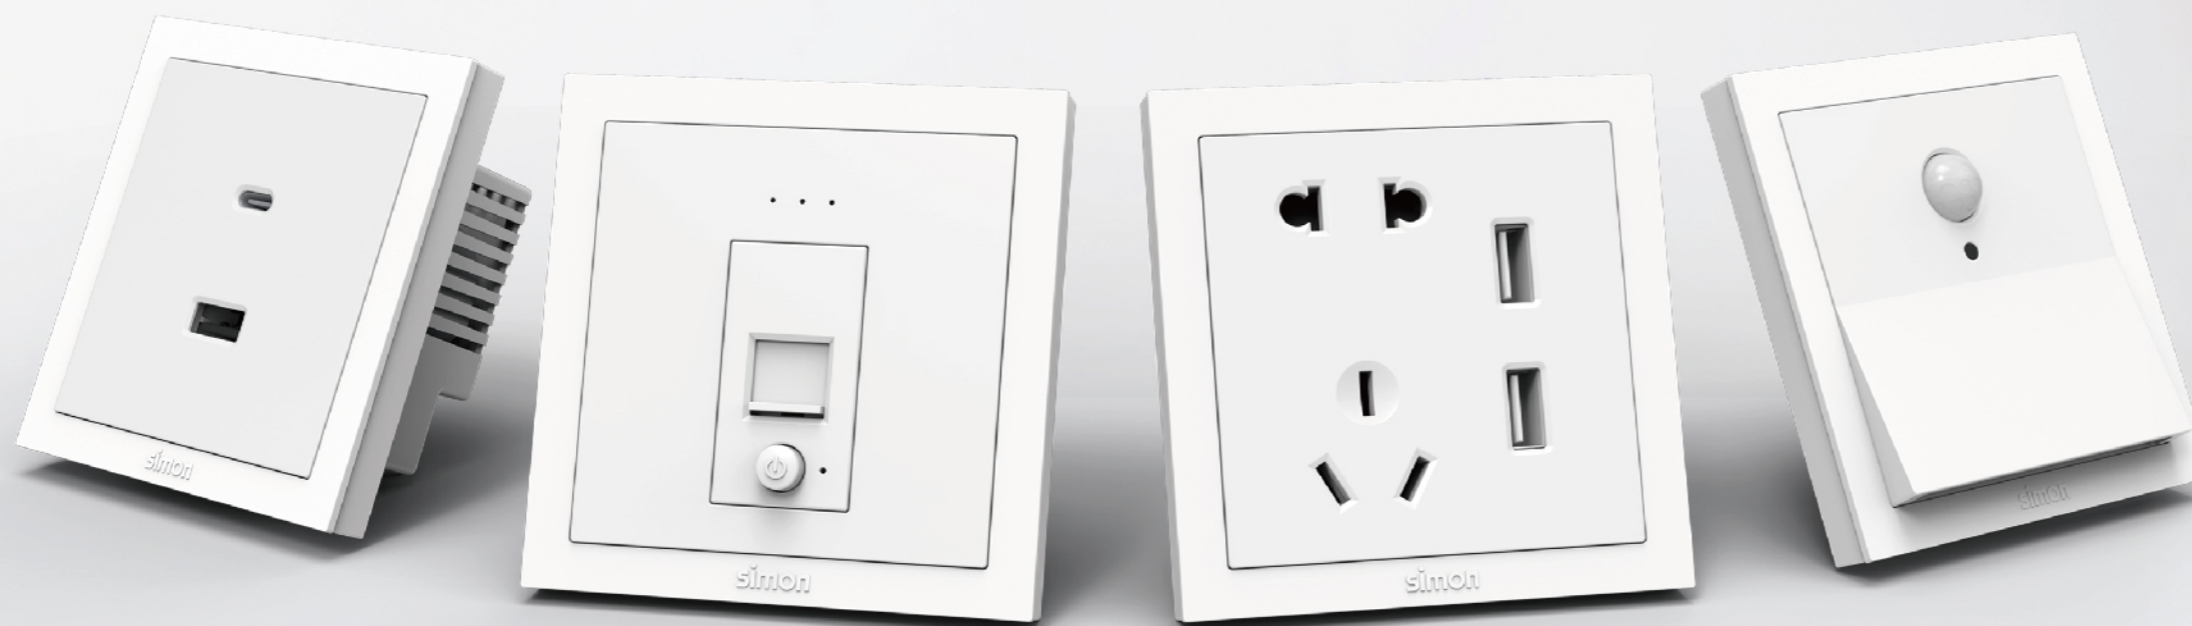

2-3位86mm竖式连体

纵横驰骋 打破空间壁垒，连体更加随心所欲

统一尺寸的功能件，实现不同单品在连体边框中齐整如一。有条不紊的布局，赋能空间的整合。横连体兼顾美观度和使用效率；竖连体，快速解决狭窄空间多个开关使用难题。

2-5位86mm横向连体

小而精致的布局下， 充足功能的使用

M6系列单品齐全，且采用一致的外观设计，
可满足连体需求，同时保障面板风格统一，
完整的配套性，依然是体现美学价值的功能主义。

五孔USB插座

主流电子产品高效充电，
使用便捷，待机低功耗

Type A+C双USB插座

同时满足笔记本电脑和手机等设备快充，免除连接充电头和电源适配器的繁琐。零火双线供电，可原位替换传统插座

无线AP插座

实现有线无线网络全覆盖。
POE型无需零火线布线，避免布线杂乱；
强电型可从相邻插座取电，不必再额外投入供电设备

大间距五孔插座

五孔间距扩大至40.8mm，超大空间，适宜不同尺寸插头。双重保护门设计，使用安全更顺手