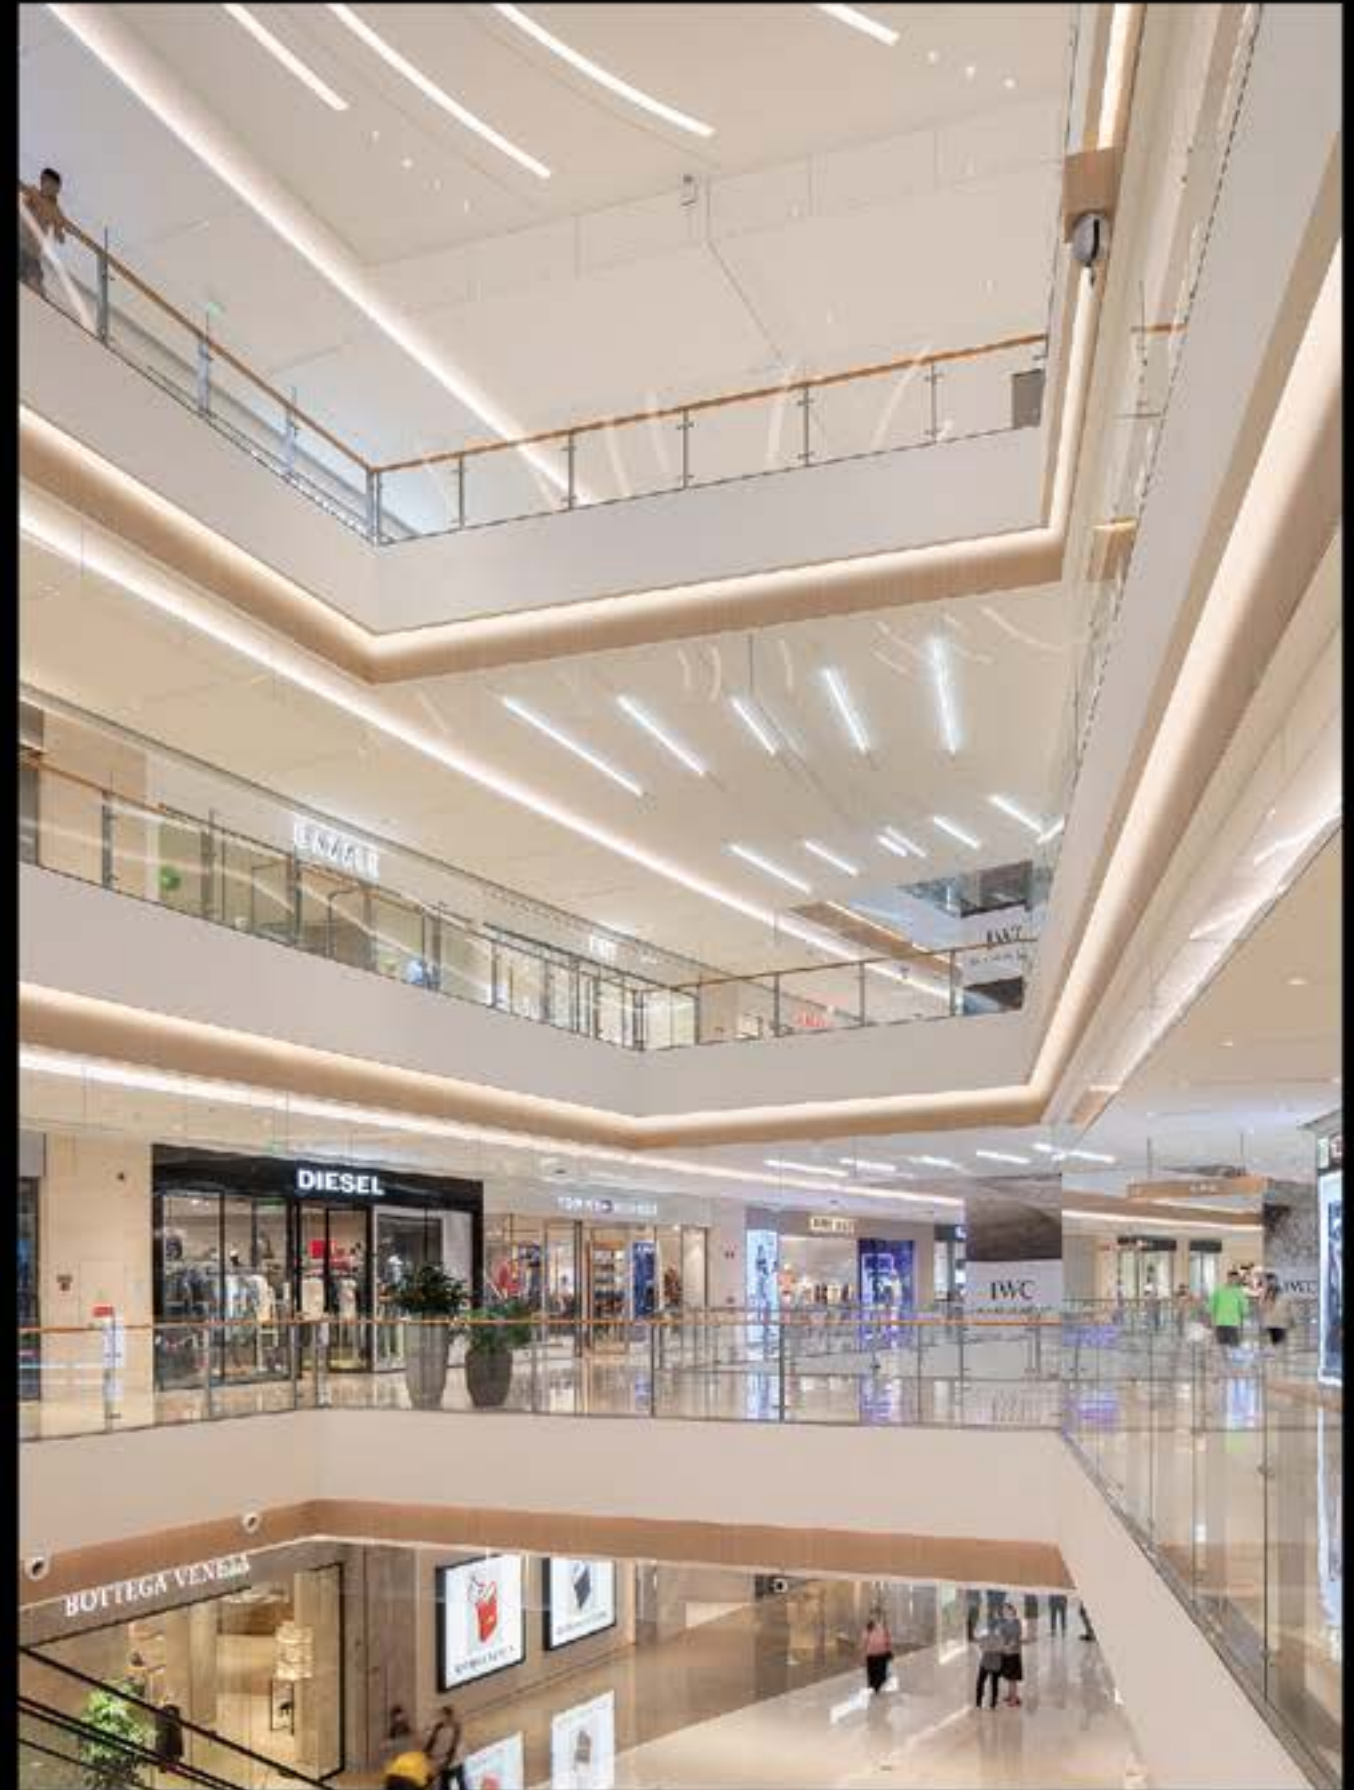

# THE MIXC

厦门华润万象城

地点：厦门 空间类型：商业综合体 使用产品：定制射灯、筒灯、灯带

项目位于思明区湖滨南路，总建筑面积约42万 $m^2$ ，是集购物中心、甲级写字楼、精品酒店于一体的都市综合体。

华润万象城采用Simon射灯、筒灯、灯带等不同产品的搭配和选择，打造出现代、简约并极具风格的照明氛围，明亮、舒适的灯光环境为办公、消费等场景提供多元化的体验。

CALVIN KLEIN JEANS