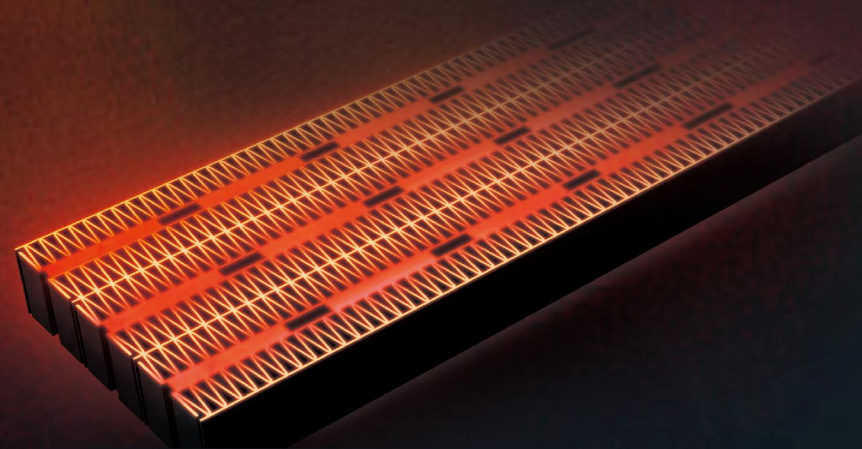

澎湃性能 4大核心优势

1 澎湃动力，疾速双电机

每分钟转速高达1250次的双电机配置，
取暖/换气可同时进行

2 2600w大功率

采用252mm强热陶瓷PTC
超大发热面积，快速升温

3 离心式螺旋大风轮

175mm超大风轮，45片厚曲式叶片，
科学风道设计，专业减少风损，增大出风量

4 5.2m/s劲风速

热风疾速下沉，秒速暖足，
整个空间立体加热