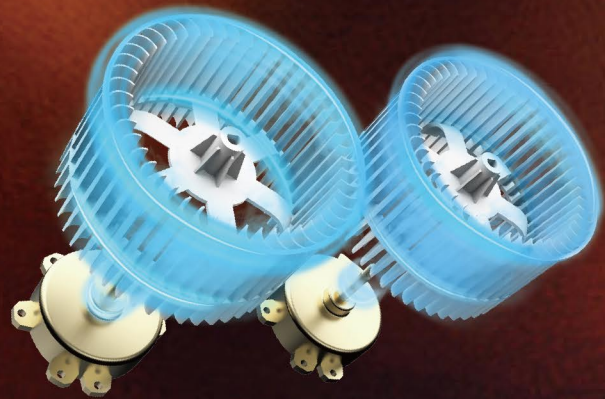

澎湃性能 4大核心优势

1 澎湃动力，疾速双电机

每分钟转速高达1250次的双电机配置，
取暖/换气可同时进行

2 2600w大功率

采用252mm强热陶瓷PTC
超大发热面积，快速升温

3 离心式螺旋大风轮

175mm超大风轮，45片厚曲式叶片，
科学风道设计，专业减少风损，增大出风量

4 5.2m/s劲风速

热风疾速下沉，秒速暖足，
整个空间立体加热