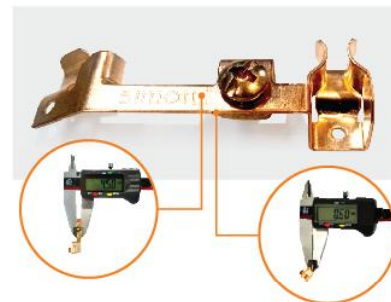

- ◆ 表面颜色均匀、不褪色、环保无污染；
- ◆ 强度高，抗冲击；
- ◆ 阻燃性好。

拜耳PC材料

整体载流件——无需铆接更安全

C3系列强电插座采用锡磷青铜整体载流件，不铆接、不焊接。

- ◆ 强度高、弹性好、抗疲劳，导电性能更优越；
- ◆ 最小宽度4.5mm,厚度0.6mm，领先行业水平。

五重定位——手感更舒适

通过按键背面五重定位卡扣的设计，与底板紧密连接，防止按键被按动时滑动、变形，带来更舒适的按键手感和清脆柔和的按键声音。

减震结构—轻柔静音

特殊的减震的结构设计，减降开关过程中的碰撞的声音，声音更脆，手感更好。

插座儿童锁——宝宝安全、妈妈放心

“单边自锁”功能

拒绝非正常物体插入，精心呵护家人安全。

“紧致保护门”

带来用电安全的同时，让插头插拔更顺畅。

1) 小宝宝茁壮成长，满地乱爬，家庭其乐融融。

2) 好奇心的驱使是否让你的小宝宝总是对新事物充满探索。

3) 家中各种插座也会成为小宝宝探索的方向，插座如果没有儿童锁，可能危及儿童生命。

4) simon插座儿童锁，“紧致保护门”与“单边自锁”双重保护设置，宝宝安全，妈妈放心。

设计合理，结构精密 ——12年品质保证

开关次数可达40000次以上，插座可插拔15000次以上，机械类产品12年品质保证，电子类产品2年品质保证，免除后顾之忧。