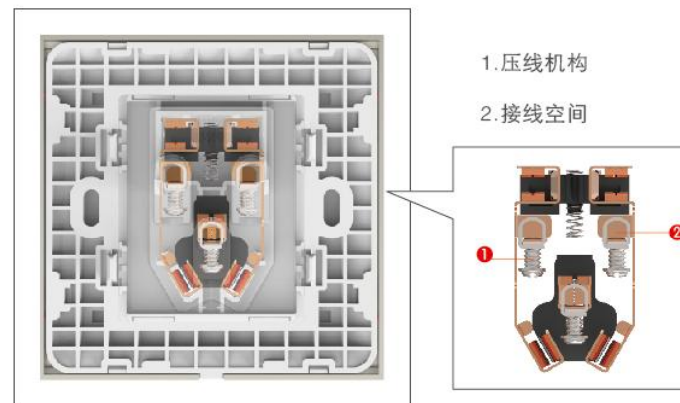

### 性能卓越的“J型”拨动机构

- 创新的“J型”拨动结构，超快速分断，防止电弧的产生；
- 拨动力臂更大，手感更舒适；

静触点外径  $\Phi 3\text{mm}$ ，  
厚度  $0.7\text{mm}$

动触点：外径  $\Phi 3\text{mm}$ ，  
厚度  $1\text{mm}$

### 更大尺寸的银合金触点

- 有效的增大了开关分断时的触点接触面积，更有效的减灭电弧，安全性更高
- 厚度更大的银合金触点保证产品更加经久耐用
- 16A 超强电流承载能力

### 安全便利的“鞍型”接线

- 接线范围更广：  
最小可接  $\Phi 0.5\text{mm}$  网线，最大可同时接一根  $4\text{mm}^2$  以及一根  $6\text{mm}^2$  导线
- 线材适应性更强：  
能适应软硬两种导线，不损伤导线