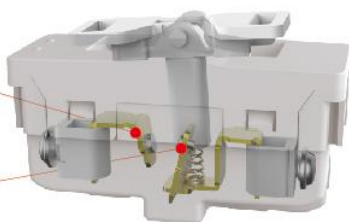

### · 12道喷涂工序

### 性能卓越的“J型”拨动机构

- 创新的“J型”拨动结构，超快速分断，防止电弧的产生；
- 拨动力臂更大，手感更舒适；

静触点外径  $\Phi 3\text{mm}$ ，  
厚度  $0.7\text{mm}$

动触点：外径  $\Phi 3\text{mm}$ ，  
厚度  $1\text{mm}$

### 更大尺寸的银合金触点

- 有效的增大了开关分断时的触点接触面积，更有效的减灭电弧，安全性更高
- 厚度更大的银合金触点保证产品更加经久耐用
- 16A 超强电流承载能力