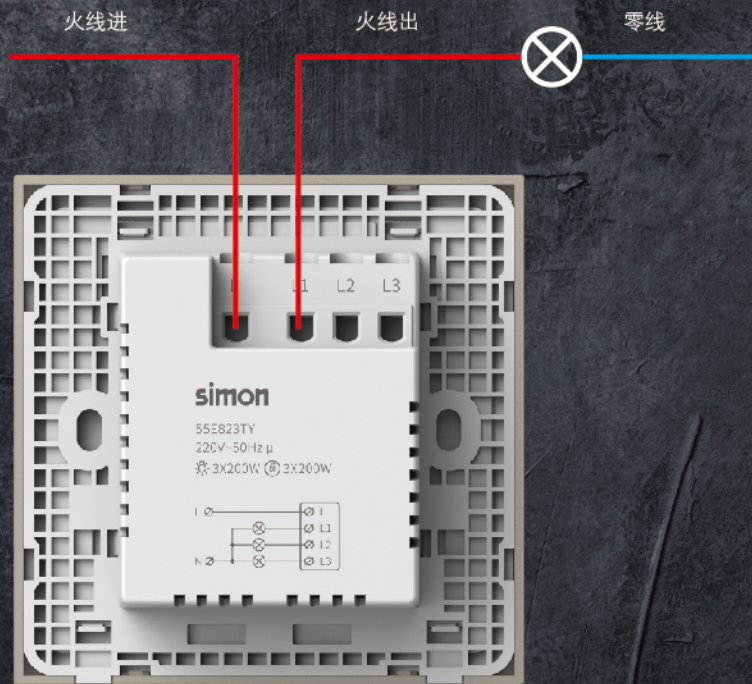

原位替换 免布线智能场景开关 支持多种快充

即贴即用 传感器联动 照明控制 随心选配 待机功耗36 μA 免除布线烦恼

西蒙智享APP 轻夜不扰睡 小度小度 场景自定义

遮阳控制 单火智能 主流智能音箱兼容

灯具不闪烁 遮阳控制 无需布线

远程控制 Zigbee 3.0 过温保护 免布线智能场景开关

场景自定义 定制天线 语音控制 暖通控制 回家仪式感

Type A+C 双USB轻型网关 磁贴外贴 遮阳控制

远程控制 过温保护 短路过保护 灰金两色边框 指示灯设计

免除布线烦恼 任意放置 待机功耗36 μA 待机节能功耗更低

免布线智能场景开关 场景自定义 定时开关 支持自组网

传感器联动 Zigbee 3.0 西蒙智享APP 支持多种快充

磁保持继电器电源方案 灯具不闪烁 定制天线 小度小度

随心选配，即享智能生活

M6 Smart单火智能开关搭配双USB轻型网关、免布线智能场景开关使用，装修改造轻松加配，带来可随心搭配无限可能，打造你专属的心仪智能空间。

无需改线，智能原位升级

M6 Smart单火智能开关支持单火取电，兼容传统家庭已有的布线方式，无需重新布线，可原位替换传统开关，轻松实现智能升级。

软硬件优质方案，更低待机功耗

采用优质磁保持继电器双电源方案，并对产品软件逻辑进行全面优化，将待机功耗减小至 $36\mu\text{A}^*$ ，增强适配性的同时，有效避免使用时的灯具闪烁问题。

ZigBee 3.0 | 定制天线 | 磁保持继电器

精工智造，安全高效

-  ZigBee 3.0通用协议，采用低功耗模块
适配Simon Smart系统，支持自组网，本地设备联动
-  采用定制天线，效率更高，信号更强
-  采用磁保持继电器，满足TV-8电气标准经久耐用，安全可靠

simon

继承M6系列美学，打开生活仪式感

明朗直边，简洁直角，以硬朗外观演绎空间美学

亚黑翘板与金灰双色边框精妙匹配，每种组合，皆直入人心

星光指示，自由设置

M6 Smart 单火智能开关采用简约的圆点指示灯设计，用户可根据使用习惯，自行设置指示灯模式*