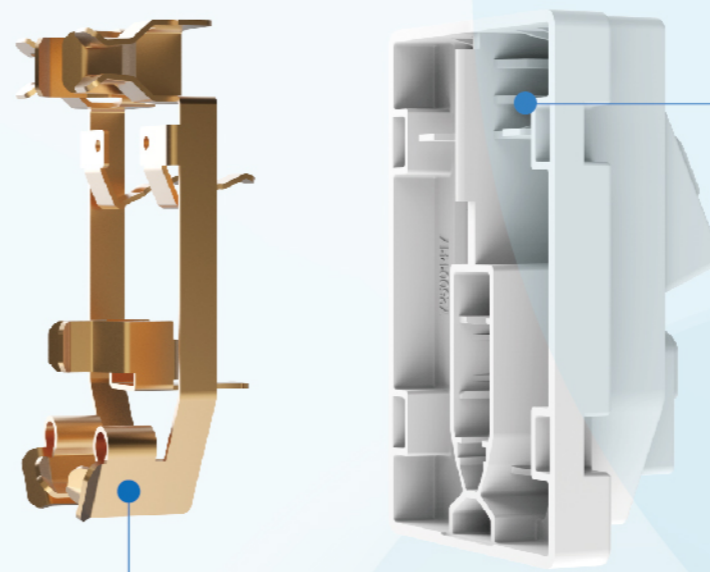

床头使用双控开关+带USB功能的五孔双USB插座，既可轻松开关灯，又可随时为多个电子产品充电

大间距五孔+IP55防溅盒

浴室安全防水

浴室、阳台等潮湿用水环境，为插座配备IP55透明防溅盒，高等级防水防尘，严密保护插座，保障用电安全

simon

五孔插座带开关（连体）

厨房节能保护

五孔插座带开关保护，无需频繁、费力插拔电源插头，延长插座使用寿命，提升厨电使用的安全性，更有效节能

品质可靠有度 产品360度核心拆解

PA66保护门 儿童锁保护

防止异物插入
远离触电，插拔顺畅

井字梁底板 坚韧不变形

高强度高密度结构
反复使用不变形

40.8mm

五孔大间距，
不同大小电源插头同时使用无干扰

鞍型接线 接线便捷牢固

超大空间便捷接线
接线牢固不伤导线

适应软硬两种导线

最大可容纳
2根4mm²+4根2.5mm²导线

弹性铜合金 整体成型载流件

高效导电，插座不易积温
家电安全运行

*开关插座均采用通体优质PC原料
*所有数据来源于西蒙电气实验室

家居产品

1-4位单/双控开关