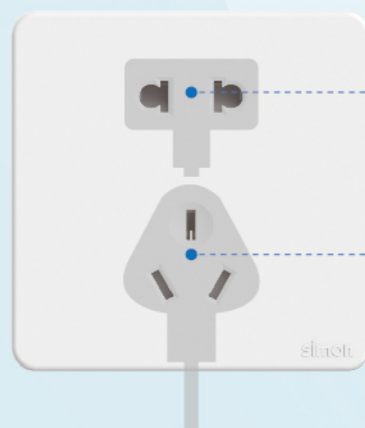

无框连体美学

采用隐形式连体底板可实现2-5位86mm面板齐整连体组合；三角精准限位，避免凌乱有间隙，日常使用得心应手。

客厅娱乐影音功能齐具

40.8mm超大间距五孔双USB插座可满足多台娱乐影音设备同时插电使用，与电视、信息插座连体组合，大幅提升背景墙的美观性

大间距五孔USB+四孔插座+电视插座+信息插座（连体）

simon

大间距五孔USB+二位双控开关（连体）

床头便捷充电

床头使用双控开关+带USB功能的五孔双USB插座，既可轻松开关灯，又可随时为多个电子产品充电

大间距五孔+IP55防溅盒

浴室安全防水

浴室、阳台等潮湿用水环境，为插座配备IP55透明防溅盒，高等级防水防尘，严密保护插座，保障用电安全

simon

五孔插座带开关（连体）

厨房节能保护

五孔插座带开关保护，无需频繁、费力插拔电源插头，延长插座使用寿命，提升厨电使用的安全性，更有效节能

品质可靠有度 产品360度核心拆解

PA66保护门 儿童锁保护

防止异物插入
远离触电，插拔顺畅

井字梁底板 坚韧不变形

高强度高密度结构
反复使用不变形

40.8mm

五孔大间距，
不同大小电源插头同时使用无干扰

鞍型接线 接线便捷牢固

超大空间便捷接线
接线牢固不伤导线

适应软硬两种导线

最大可容纳
2根4mm²+4根2.5mm²导线

弹性铜合金 整体成型载流件

高效导电，插座不易积温
家电安全运行

*开关插座均采用通体优质PC原料
*所有数据来源于西蒙电气实验室

家居产品

1-4位单/双控开关