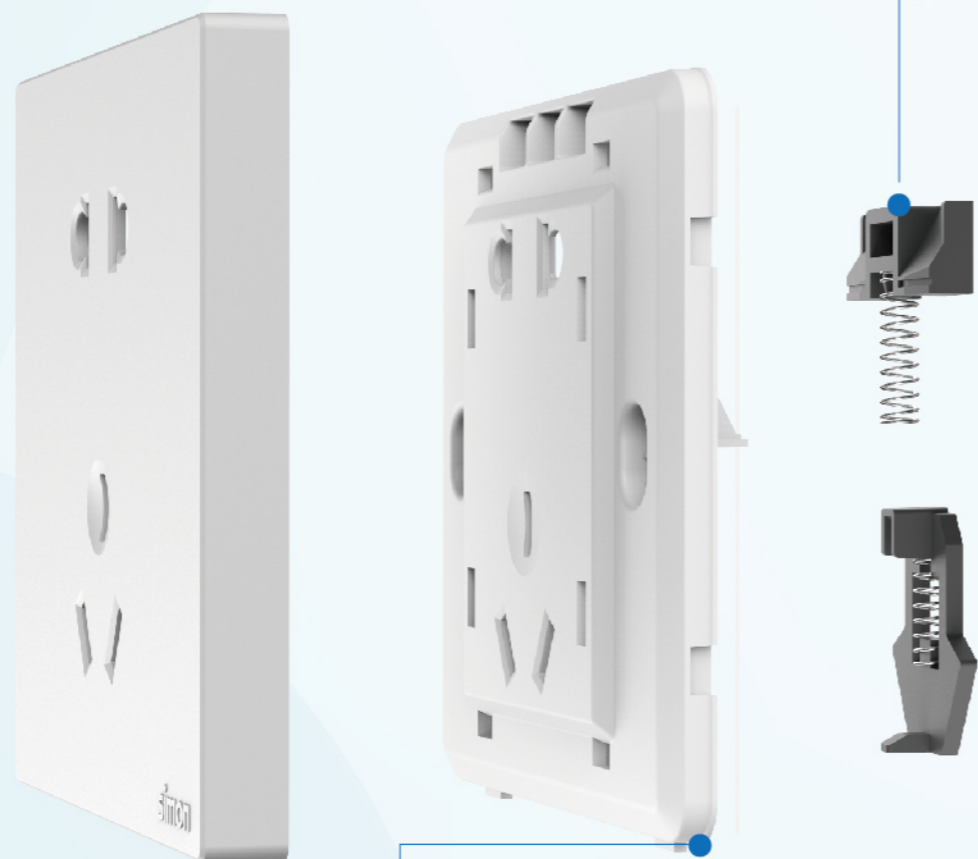

无框连体美学

采用隐形式连体底板可实现2-5位86mm面板齐整连体组合；三角精准限位，避免凌乱有间隙，日常使用得心应手。

客厅娱乐影音功能齐具

40.8mm超大间距五孔双USB插座可满足多台娱乐影音设备同时插电使用，与电视、信息插座连体组合，大幅提升背景墙的美观性

大间距五孔USB+四孔插座+电视插座+信息插座（连体）

simon

大间距五孔USB+二位双控开关（连体）

床头便捷充电

床头使用双控开关+带USB功能的五孔双USB插座，既可轻松开关灯，又可随时为多个电子产品充电

大间距五孔+IP55防溅盒

浴室安全防水

浴室、阳台等潮湿用水环境，为插座配备IP55透明防溅盒，高等级防水防尘，严密保护插座，保障用电安全

simon

五孔插座带开关（连体）

厨房节能保护

五孔插座带开关保护，无需频繁、费力插拔电源插头，延长插座使用寿命，提升厨电使用的安全性，更有效节能

品质可靠有度 产品360度核心拆解

PA66保护门 儿童锁保护

防止异物插入
远离触电，插拔顺畅

井字梁底板 坚韧不变形

高强度高密度结构
反复使用不变形

40.8mm

五孔大间距，
不同大小电源插头同时使用无干扰

鞍型接线 接线便捷牢固

超大空间便捷接线
接线牢固不伤导线

适应软硬两种导线

最大可容纳
2根4mm²+4根2.5mm²导线

弹性铜合金 整体成型载流件

高效导电，插座不易积温
家电安全运行

*开关插座均采用通体优质PC原料
*所有数据来源于西蒙电气实验室

家居产品

1-4位单/双控开关