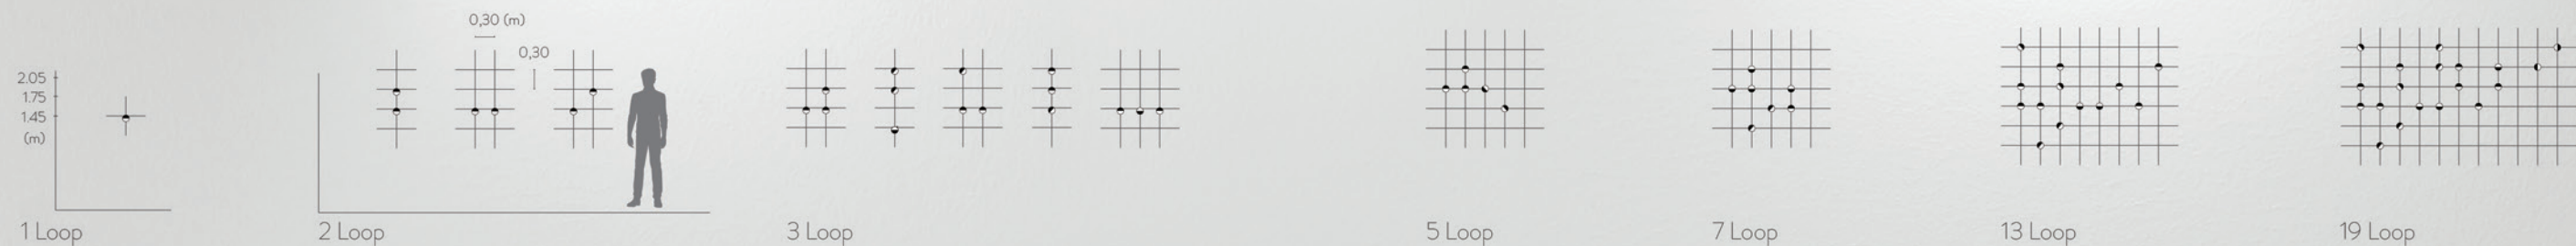

根据环境, Loop 可以均匀、有规律地照亮特定区域,或者作为一组光源分布在墙壁表面上,平衡光与美学,为空间带来创造性的价值。

灵动光线

Loop 厚度极薄并线条优雅。丰富的功能，使其成为酒店、住宅、办公空间、公共空间和艺术空间中建筑艺术照明优选解决方案。

舒适视觉

Loop 采用柔和的漫射光，与阴影形成鲜明对比，具有更高的视觉舒适度。可根据空间对光线的需求调整 Loop 方向，使用户得到最佳的视觉享受。

灯体颜色
 黑色 白色

创新组合

Loop 的艺术性组合,为解决空间光线效果提供了充足的设计可能性。
 组合安装,灯具之间距离 0.3m。

嵌入式无边框安装

创新的 X-Less 嵌入式无边框安装系统可将灯具完美地嵌入式安装到墙壁中,避免墙体出现施工痕迹,并能实现出色的照明效果,适用于要求严苛的室内设计。

L O O P

安装方式	嵌入式无边框	显色性	Ra90
功率	3.5W	可调角度	水平 355°
配光方式	对称配光	控制方式	DALI
光通量	110lm	IP	20
色温	3000K	使用电压	220-240V