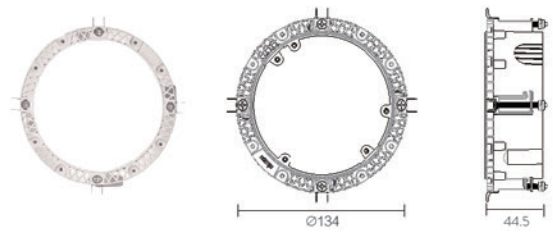

灯体颜色
 黑色 白色

创新组合

Loop 的艺术性组合,为解决空间光线效果提供了充足的设计可能性。
 组合安装,灯具之间距离 0.3m。

嵌入式无边框安装

创新的 X-Less 嵌入式无边框安装系统可将灯具完美地嵌入式安装到墙壁中,避免墙体出现施工痕迹,并能实现出色的照明效果,适用于要求严苛的室内设计。

L O O P

安装方式	嵌入式无边框	显色性	Ra90
功率	3.5W	可调角度	水平 355°
配光方式	对称配光	控制方式	DALI
光通量	110lm	IP	20
色温	3000K	使用电压	220-240V

代码	名称	功率	色温	光通量	显指	光束角	产品尺寸	安装方式	开孔尺寸	控制方式	灯体颜色
N0724-0002	LED3.5W3000K 黑色 LOOP 壁灯 DALI	3.5W	3000K	110	90	100°	Ø109×113	嵌入式无边框	Ø134	DALI	黑色
N0724-0005	LED3.5W3000K 白色 LOOP 壁灯 DALI	3.5W	3000K	110	90	100°	Ø109×113	嵌入式无边框	Ø134	DALI	白色

注：安装需要 X-LESS LOOP/SLIM/DROP 无边框配件

代码	名称	产品尺寸	安装方式	开孔尺寸
N0724-0006	LOOP/SLIM/DROP 无边框配件	Ø133×44.5	嵌入式无边框	Ø134

代码	名称	PF
N6524-0246	LOOP 壁灯 DALI 驱动	0.9