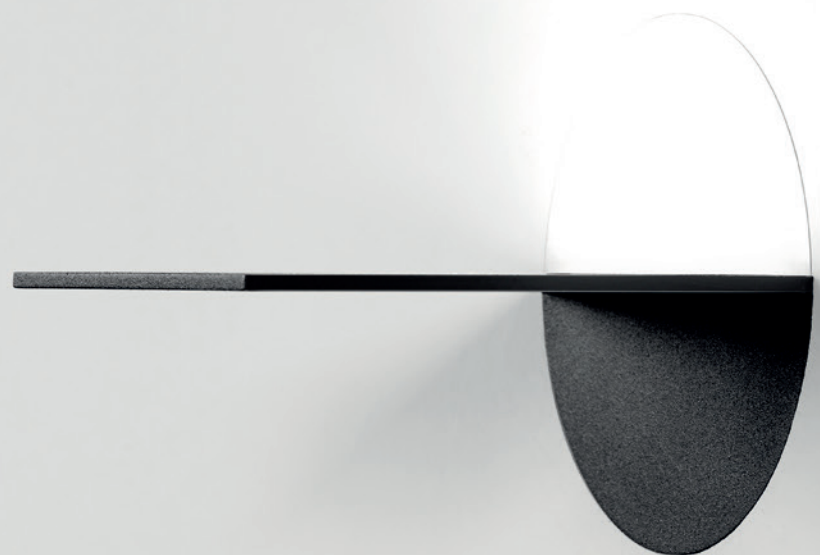

L O O P

Loop

是照明艺术的现代诠释。

突破了传统室内照明的概念,Loop 可单独或组合使用以适应各类需求。
提供了全新的照明设计创作空间。

Antoni Arola为Simon设计