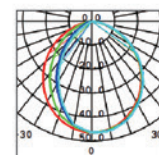

灯体颜色
 黑色 白色

创新组合

Loop 的艺术性组合,为解决空间光线效果提供了充足的设计可能性。
 组合安装,灯具之间距离 0.3m。

嵌入式无边框安装

创新的 X-Less 嵌入式无边框安装系统可将灯具完美地嵌入式安装到墙壁中,避免墙体出现施工痕迹,并能实现出色的照明效果,适用于要求严苛的室内设计。

L O O P

安装方式	嵌入式无边框	显色性	Ra90
功率	3.5W	可调角度	水平 355°
配光方式	对称配光	控制方式	DALI
光通量	110lm	IP	20
色温	3000K	使用电压	220-240V