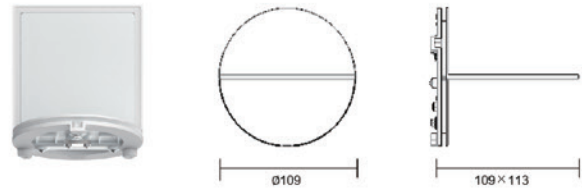

根据环境, Loop 可以均匀、有规律地照亮特定区域,或者作为一组光源分布在墙壁表面上,平衡光与美学,为空间带来创造性的价值。

灵动光线

Loop 厚度极薄并线条优雅。丰富的功能，使其成为酒店、住宅、办公空间、公共空间和艺术空间中建筑艺术照明优选解决方案。

舒适视觉

Loop 采用柔和的漫射光，与阴影形成鲜明对比，具有更高的视觉舒适度。可根据空间对光线的需求调整 Loop 方向，使用户得到最佳的视觉享受。

灯体颜色
 黑色 白色

创新组合

Loop 的艺术性组合,为解决空间光线效果提供了充足的设计可能性。
 组合安装,灯具之间距离 0.3m。

嵌入式无边框安装

创新的 X-Less 嵌入式无边框安装系统可将灯具完美地嵌入式安装到墙壁中,避免墙体出现施工痕迹,并能实现出色的照明效果,适用于要求严苛的室内设计。

L O O P

安装方式	嵌入式无边框	显色性	Ra90
功率	3.5W	可调角度	水平 355°
配光方式	对称配光	控制方式	DALI
光通量	110lm	IP	20
色温	3000K	使用电压	220-240V

代码	名称	功率	色温	光通量	显指	光束角	产品尺寸	安装方式	开孔尺寸	控制方式	灯体颜色
N0724-0002	LED3.5W3000K 黑色 LOOP 壁灯 DALI	3.5W	3000K	110	90	100°	Ø109×113	嵌入式无边框	Ø134	DALI	黑色
N0724-0005	LED3.5W3000K 白色 LOOP 壁灯 DALI	3.5W	3000K	110	90	100°	Ø109×113	嵌入式无边框	Ø134	DALI	白色

注：安装需要 X-LESS LOOP/SLIM/DROP 无边框配件

代码	名称	产品尺寸	安装方式	开孔尺寸
N0724-0006	LOOP/SLIM/DROP 无边框配件	Ø133×44.5	嵌入式无边框	Ø134

代码	名称	PF
N6524-0246	LOOP 壁灯 DALI 驱动	0.9