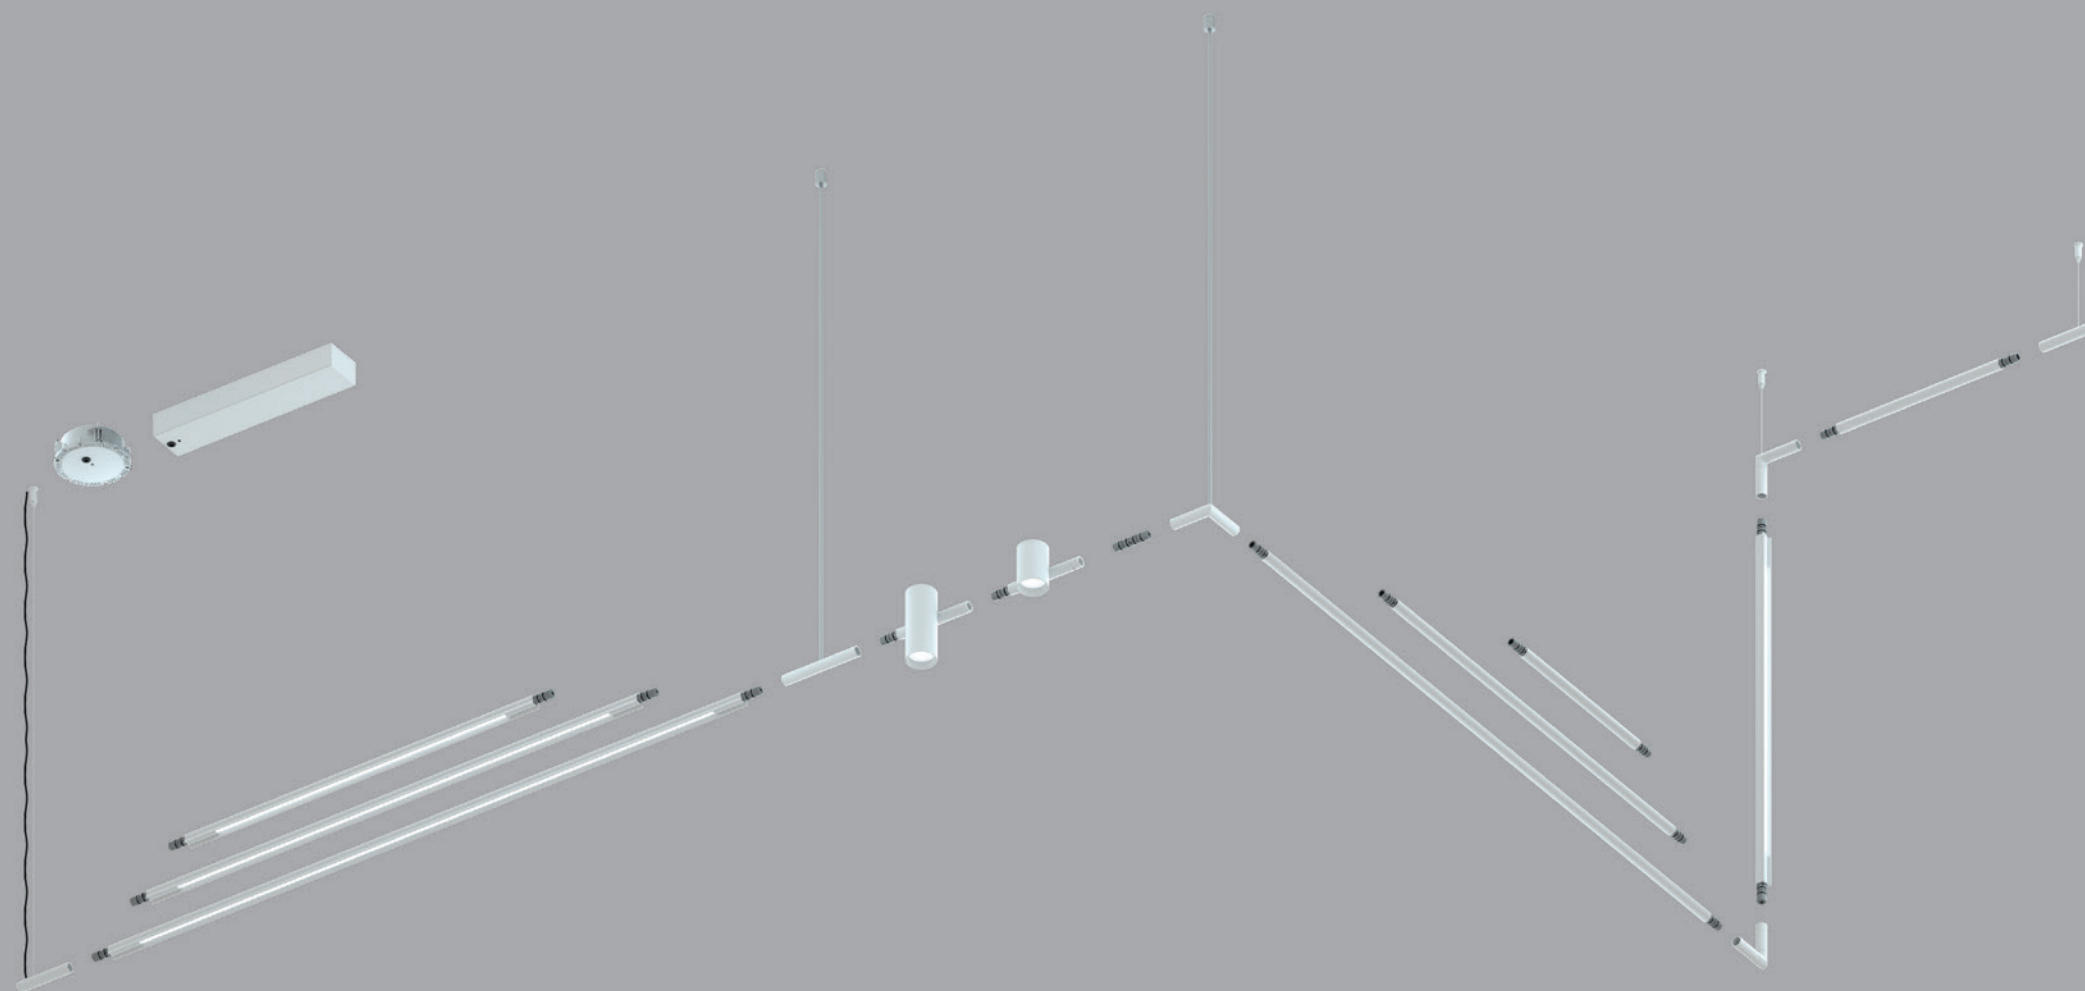

● 2700K ● 3000K
● 4000K

光模块

连接杆

Drop Mini

Drop

配件

灯体颜色

SLIM SYSTEM