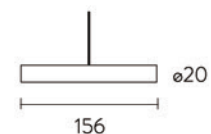

代码	名称	安装方式	颜色
N0524-0103	白色 SLIM 线条灯一字连接件吊装配件无电源线 (OBD)	吊装	白色
N0524-0127	黑色 SLIM 线条灯一字连接件吊装配件无电源线 (OBD)	吊装	黑色
N0524-0108	白色 SLIM 线条灯一字连接件吊装配件带电源线 (OBD)	吊装	白色
N0524-0132	黑色 SLIM 线条灯一字连接件吊装配件带电源线 (OBD)	吊装	黑色
N0524-0359	白色 SLIM 线条灯一字连接件吊装配件无电气连接	吊装	白色
N0524-0364	黑色 SLIM 线条灯一字连接件吊装配件无电气连接	吊装	黑色