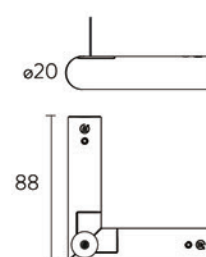

连接杆

| 代码 | 名称 | 安装方式 | 颜色 |
|------------|------------------------------|------|----|
| N0524-0099 | 50CM 白色 SLIM 线条灯连接杆配件 (OBD) | 吊装 | 白色 |
| N0524-0100 | 100CM 白色 SLIM 线条灯连接杆配件 (OBD) | 吊装 | 白色 |
| N0524-0101 | 150CM 白色 SLIM 线条灯连接杆配件 (OBD) | 吊装 | 白色 |
| N0524-0123 | 50CM 黑色 SLIM 线条灯连接杆配件 (OBD) | 吊装 | 黑色 |
| N0524-0124 | 100CM 黑色 SLIM 线条灯连接杆配件 (OBD) | 吊装 | 黑色 |
| N0524-0125 | 150CM 黑色 SLIM 线条灯连接杆配件 (OBD) | 吊装 | 黑色 |

| 代码 | 名称 | 安装方式 | 颜色 |
|------------|--------------------------------|------|----|
| N0524-0103 | 白色 SLIM 线条灯一字连接件吊装配件无电源线 (OBD) | 吊装 | 白色 |
| N0524-0127 | 黑色 SLIM 线条灯一字连接件吊装配件无电源线 (OBD) | 吊装 | 黑色 |
| N0524-0108 | 白色 SLIM 线条灯一字连接件吊装配件带电源线 (OBD) | 吊装 | 白色 |
| N0524-0132 | 黑色 SLIM 线条灯一字连接件吊装配件带电源线 (OBD) | 吊装 | 黑色 |
| N0524-0359 | 白色 SLIM 线条灯一字连接件吊装配件无电气连接 | 吊装 | 白色 |
| N0524-0364 | 黑色 SLIM 线条灯一字连接件吊装配件无电气连接 | 吊装 | 黑色 |

配件

| 代码 | 名称 | 安装方式 | 颜色 |
|------------|------------------------|------|----|
| N0524-0102 | 白色 SLIM 线条灯端头吊装配件无电气连接 | 吊装 | 白色 |
| N0524-0126 | 黑色 SLIM 线条灯端盖吊装配件无电气连接 | 吊装 | 黑色 |

| 代码 | 名称 | 安装方式 | 颜色 |
|------------|-----------------------------|------|----|
| N0524-0107 | 白色 SLIM 线条灯端头吊装配件带电源线 (OBD) | 吊装 | 白色 |
| N0524-0131 | 黑色 SLIM 线条灯端头吊装配件带电源线 (OBD) | 吊装 | 黑色 |

| 代码 | 名称 | 安装方式 | 颜色 |
|------------|-------------------|------|----|
| N0524-0109 | 白色 SLIM 线条灯竖装尾端端盖 | 吊装 | 白色 |
| N0524-0133 | 黑色 SLIM 线条灯竖装尾端端盖 | 吊装 | 黑色 |

| 代码 | 名称 | 安装方式 | 颜色 |
|------------|----------------------------|------|----|
| N0524-0106 | 白色 SLIM 线条灯 L 型连接件配件 (OBD) | 吊装 | 白色 |
| N0524-0130 | 黑色 SLIM 线条灯 L 型连接件配件 (OBD) | 吊装 | 黑色 |
| N0524-0361 | 白色 SLIM 线条灯 L 型连接件配件无电气连接 | 吊装 | 白色 |
| N0524-0367 | 黑色 SLIM 线条灯 L 型连接件配件无电气连接 | 吊装 | 黑色 |