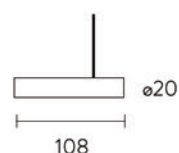

配件

代码	名称	安装方式	颜色
N0524-0102	白色 SLIM 线条灯端头吊装配件无电气连接	吊装	白色
N0524-0126	黑色 SLIM 线条灯端盖吊装配件无电气连接	吊装	黑色