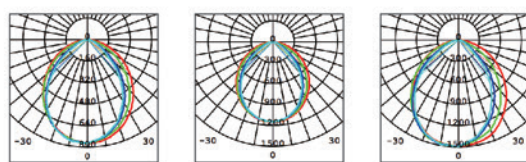

| | | | |
|------|---------------------|------|----------------------------|
| 安装方式 | 悬挂式 | 显色性 | Ra90 |
| 功率 | 29W-56W | 可调角度 | 360° |
| 配光方式 | 对称配光 | 控制方式 | On Board Dimmer, DALI(可订制) |
| 光通量 | 1740lm-3920lm | | |
| 色温 | 2700K, 3000K, 4000K | IP | 20 |
| 色容差 | SDCM<3 | 使用电压 | 48VDC |