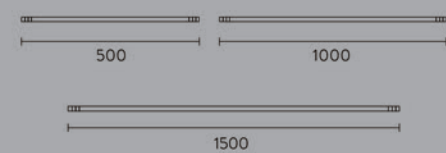

连接杆

Drop Mini

Drop

配件