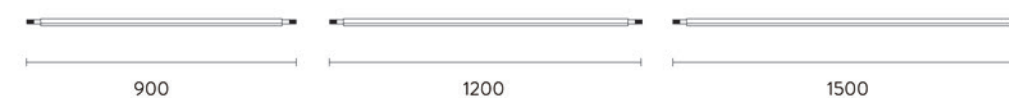

29W 3000K

42W 3000K

56W 3000K

光模块

| 代码 | 名称 | 功率 | 色温 | 光通量 | 显指 | 光束角 | 安装方式 | 灯体颜色 |
|------------|--------------------------------------|-----|-------|------|----|-----|------|------|
| N0524-0090 | LED29W2700K90CM 白色 SLIM 线条灯吊装 (OBD) | 29W | 2700K | 1740 | 90 | 95° | 吊装 | 白色 |
| N0524-0091 | LED29W3000K90CM 白色 SLIM 线条灯吊装 (OBD) | 29W | 3000K | 1885 | 90 | 95° | 吊装 | 白色 |
| N0524-0092 | LED29W4000K90CM 白色 SLIM 线条灯吊装 (OBD) | 29W | 4000K | 2030 | 90 | 95° | 吊装 | 白色 |
| N0524-0093 | LED42W2700K120CM 白色 SLIM 线条灯吊装 (OBD) | 42W | 2700K | 2520 | 90 | 95° | 吊装 | 白色 |
| N0524-0094 | LED42W3000K120CM 白色 SLIM 线条灯吊装 (OBD) | 42W | 3000K | 2730 | 90 | 95° | 吊装 | 白色 |
| N0524-0095 | LED42W4000K120CM 白色 SLIM 线条灯吊装 (OBD) | 42W | 4000K | 2940 | 90 | 95° | 吊装 | 白色 |
| N0524-0096 | LED56W2700K150CM 白色 SLIM 线条灯吊装 (OBD) | 56W | 2700K | 3360 | 90 | 95° | 吊装 | 白色 |
| N0524-0097 | LED56W3000K150CM 白色 SLIM 线条灯吊装 (OBD) | 56W | 3000K | 3640 | 90 | 95° | 吊装 | 白色 |
| N0524-0098 | LED56W4000K150CM 白色 SLIM 线条灯吊装 (OBD) | 56W | 4000K | 3920 | 90 | 95° | 吊装 | 白色 |
| N0524-0114 | LED29W2700K90CM 黑色 SLIM 线条灯吊装 (OBD) | 29W | 2700K | 1740 | 90 | 95° | 吊装 | 黑色 |
| N0524-0115 | LED29W3000K90CM 黑色 SLIM 线条灯吊装 (OBD) | 29W | 3000K | 1885 | 90 | 95° | 吊装 | 黑色 |
| N0524-0116 | LED29W4000K90CM 黑色 SLIM 线条灯吊装 (OBD) | 29W | 4000K | 2030 | 90 | 95° | 吊装 | 黑色 |
| N0524-0117 | LED42W2700K120CM 黑色 SLIM 线条灯吊装 (OBD) | 42W | 2700K | 2520 | 90 | 95° | 吊装 | 黑色 |
| N0524-0118 | LED42W3000K120CM 黑色 SLIM 线条灯吊装 (OBD) | 42W | 3000K | 2730 | 90 | 95° | 吊装 | 黑色 |
| N0524-0119 | LED42W4000K120CM 黑色 SLIM 线条灯吊装 (OBD) | 42W | 4000K | 2940 | 90 | 95° | 吊装 | 黑色 |
| N0524-0120 | LED56W2700K150CM 黑色 SLIM 线条灯吊装 (OBD) | 56W | 2700K | 3360 | 90 | 95° | 吊装 | 黑色 |
| N0524-0121 | LED56W3000K150CM 黑色 SLIM 线条灯吊装 (OBD) | 56W | 3000K | 3640 | 90 | 95° | 吊装 | 黑色 |
| N0524-0122 | LED56W4000K150CM 黑色 SLIM 线条灯吊装 (OBD) | 56W | 4000K | 3920 | 90 | 95° | 吊装 | 黑色 |