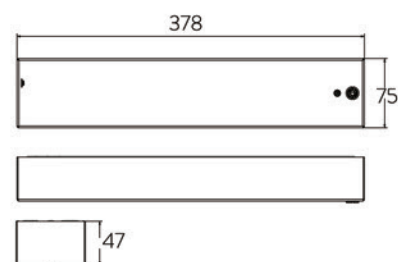

Slim System 系统配置

电源配置

计算连接 Slim 系统总功率, 预留 20% 余量, 得到所需匹配电源最小功率

匹配 240W 电源

56W 3 灯串联, 总功率 168W

29W 6 灯串联, 总功率 174W

线性配置示例

垂直配置示例