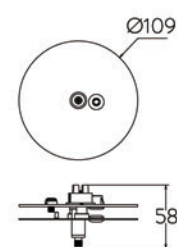

代码	名称	产品尺寸	安装方式	颜色
N0524-0372	白色 SLIM 线条灯无边框安装配件	Ø109×58	嵌入式	白色

注: 无边框安装电源配件不包含低压电源, 需配低压电源

代码	名称	功率
N6524-0282	75W 恒压 48V 电源 (ON/OFF)	75W
N6524-0283	100W 恒压 48V 电源 (ON/OFF)	100W
N6524-0284	240W 恒压 48V 电源 (ON/OFF)	240W