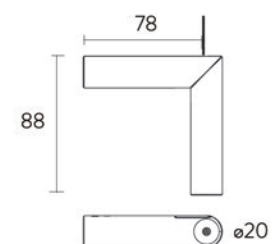

代码	名称	安装方式	颜色
N0524-0396	白色 SLIM 线条灯竖装 L 型连接件吊装配件无电源线右 (OBD)	吊装	白色
N0524-0398	黑色 SLIM 线条灯竖装 L 型连接件吊装配件无电源线右 (OBD)	吊装	黑色
N0524-0397	白色 SLIM 线条灯竖装 L 型连接件吊装配件无电气连接右	吊装	白色
N0524-0399	黑色 SLIM 线条灯竖装 L 型连接件吊装配件无电气连接右	吊装	黑色