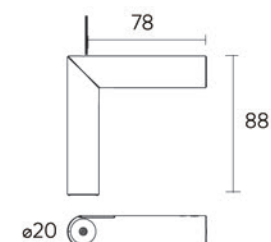

代码	名称	安装方式	颜色
N0524-0105	白色 SLIM 线条灯竖装 L 型连接件吊装配件无电源线左 (OBD)	吊装	白色
N0524-0129	黑色 SLIM 线条灯竖装 L 型连接件吊装配件无电源线左 (OBD)	吊装	黑色
N0524-0356	白色 SLIM 线条灯竖装 L 型连接件吊装配件无电气连接左	吊装	白色
N0524-0366	黑色 SLIM 线条灯竖装 L 型连接件吊装配件无电气连接左	吊装	黑色