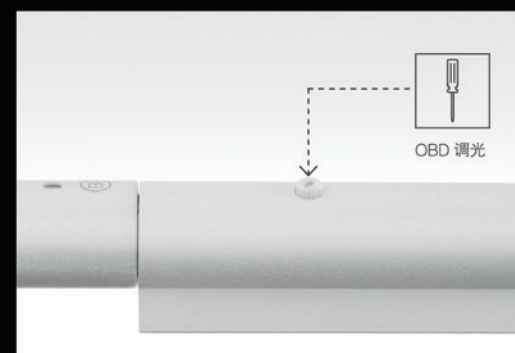

● 2700K ● 3000K
● 4000K