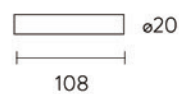

代码	名称	安装方式	颜色
N0524-0109	白色 SLIM 线条灯竖装尾端端盖	吊装	白色
N0524-0133	黑色 SLIM 线条灯竖装尾端端盖	吊装	黑色