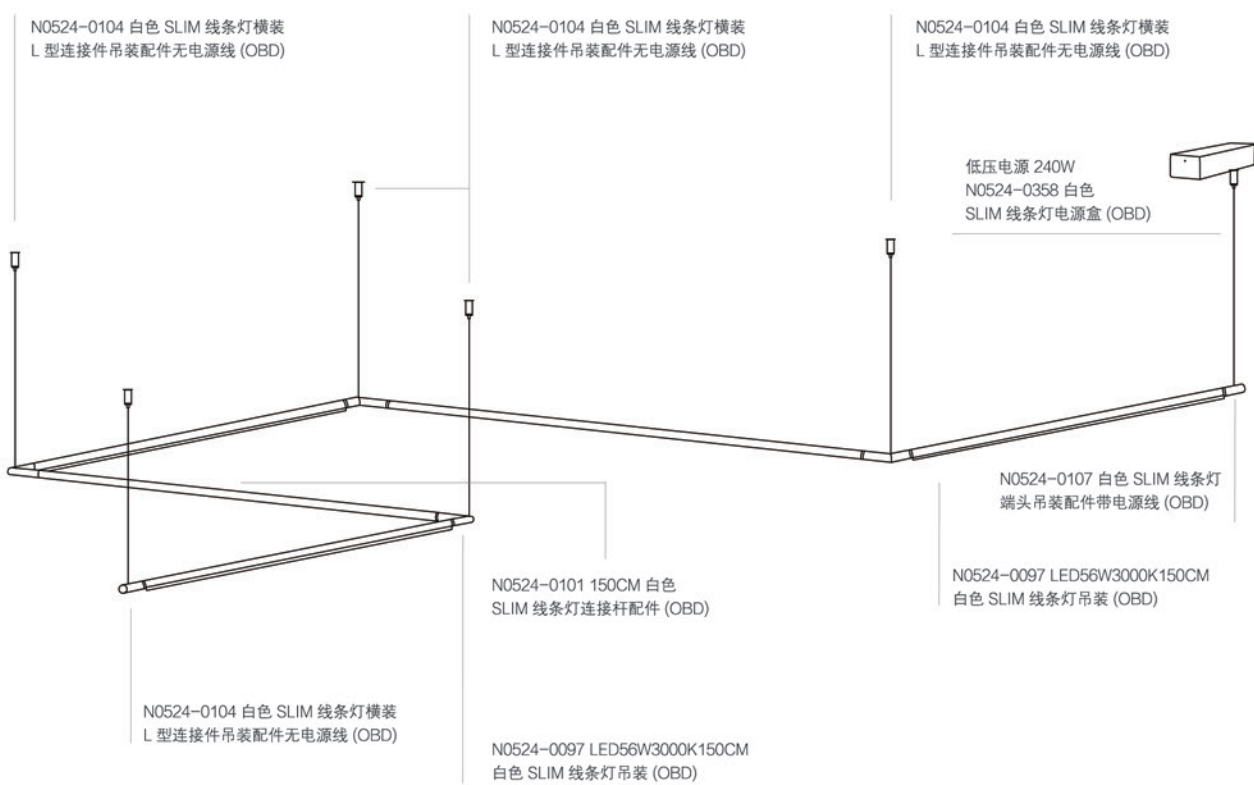

| 代码 | 名称 | 产品尺寸 | 安装方式 | 颜色 |
|------------|---------------------------|-----------|------|----|
| N0524-0110 | 75W 白色 SLIM 线条灯电源盒 (OBD) | 378×75×47 | 吊装 | 白色 |
| N0524-0357 | 100W 白色 SLIM 线条灯电源盒 (OBD) | 378×75×47 | 吊装 | 白色 |
| N0524-0358 | 240W 白色 SLIM 线条灯电源盒 (OBD) | 378×75×47 | 吊装 | 白色 |
| N0524-0134 | 75W 黑色 SLIM 线条灯电源盒 (OBD) | 378×75×47 | 吊装 | 黑色 |
| N0524-0362 | 100W 黑色 SLIM 线条灯电源盒 (OBD) | 378×75×47 | 吊装 | 黑色 |
| N0524-0363 | 240W 黑色 SLIM 线条灯电源盒 (OBD) | 378×75×47 | 吊装 | 黑色 |

注: 以上明装电源盒包含低压电源

| 代码 | 名称 | 产品尺寸 | 安装方式 | 颜色 |
|------------|--------------------|---------|------|----|
| N0524-0372 | 白色 SLIM 线条灯无边框安装配件 | Ø109×58 | 嵌入式 | 白色 |

注: 无边框安装电源配件不包含低压电源, 需配低压电源

| 代码 | 名称 | 功率 |
|------------|-------------------------|------|
| N6524-0282 | 75W 恒压 48V 电源 (ON/OFF) | 75W |
| N6524-0283 | 100W 恒压 48V 电源 (ON/OFF) | 100W |
| N6524-0284 | 240W 恒压 48V 电源 (ON/OFF) | 240W |

线性拓展配置示例

直角拼接配置示例

S L I M

Slim

极简美学。

在工作及家居环境中营造平静的气氛，用户可旋转调节光学组件，随心投射在所需之处。

Josep Llusçà 为Simon设计

流畅极简

Slim 具有极简主义的外观设计和节约空间的特性，有多种款式，可巧妙融入所处环境。

舒适高效的光源，简明的外观，使其在工作和家庭场景中，营造出优雅的阅读、办公环境。

视觉舒适

Slim 采用散热器与遮光一体化设计，避免产生眩光，且光线柔和的散布于空间中。

灯体可以 360° 旋转，达成洗墙或照亮指定方向的效果。通过 Slim 自带触摸系统，用户可自主调整光线的强度。

SLIM 壁灯

壁灯可营造不同的灯光效果，为走廊、通道或是壁画提供照明，并能根据需求，垂直或水平安装。