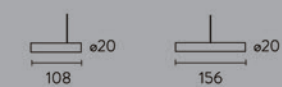

● 2700K ● 3000K
● 4000K

光模块

连接杆

Drop Mini

Drop

配件

灯体颜色

SLIM SYSTEM