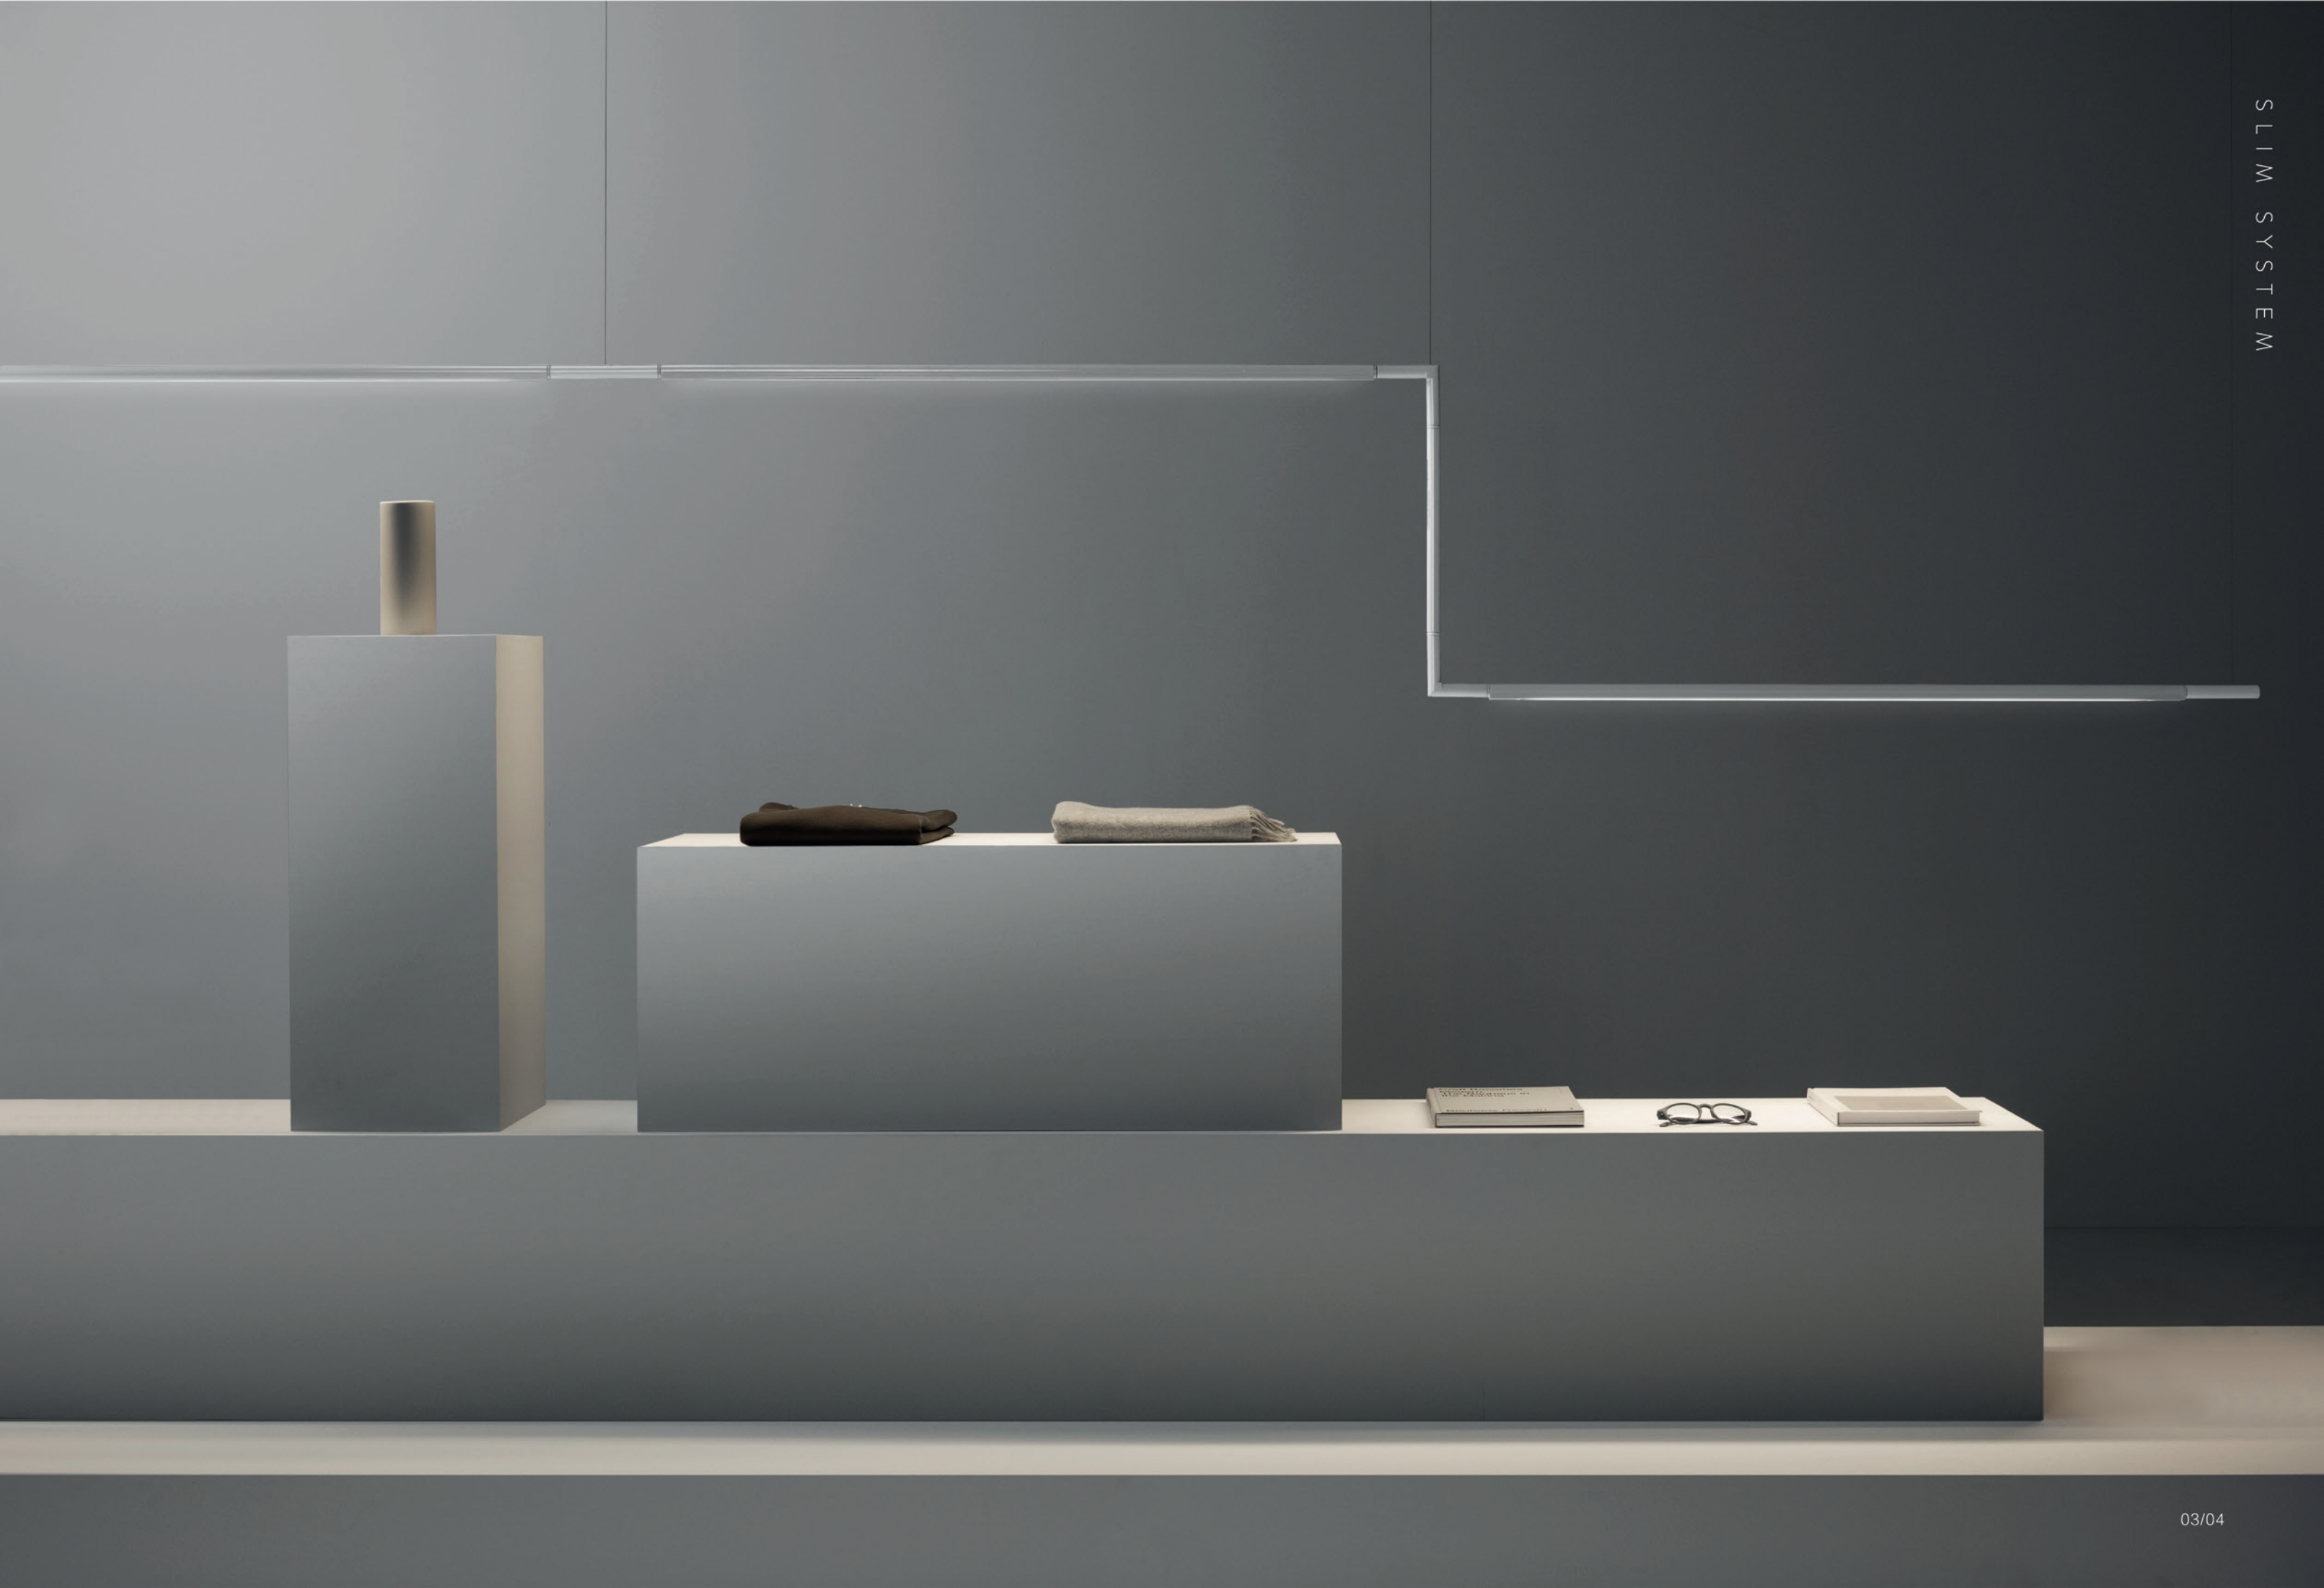

Together with architect, FLUVIA add innovative and imaginative elements to spaces.

Slim System

是一款可定制且灵活的多功能照明系统。

光源可 360° 灵活转动，通过结合功能元件及垂直、水平方向设计，营造出空间延伸的效果，融入建筑结构并赋予其丰富的功能。

Josep Llusca为Simon设计

自由组合

模块化设计使 Slim System 只需使用较少的部件,即可根据用户需求轻松组合。
模块之间的连接经过专业设计,便于快速安装。

融于建筑的简约造型

Slim System 外观设计采用简约的几何形状，百搭的线条及可延伸的特点，使其适用于任何设计，并融入更为复杂的建筑空间，作为室内设计的重要组成部分，赋予建筑丰富的功能。

个性化配光

光源模组可 360° 旋转，能在整个空间投射柔和、均匀的光线。据背景和所需的色调，用户可以选择暖色光或冷色光，出色的显色性 (Ra90) 可防止色差。光源模组可单独调节亮度 (OBD)，支持 DALI 调光 (可定制)。