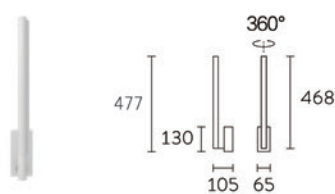

SLIM MICRO 壁灯

代码	名称	功率	色温	光通量	显指	光束角	产品尺寸	安装方式	控制方式	灯体颜色
N0724-0007	LED9W2700K 白色 SLIM-MICRO 壁灯 (ON/OFF)	9W	2700K	520	90	90°	477×65×105	壁装	On/Off	白色
N0724-0008	LED9W3000K 白色 SLIM-MICRO 壁灯 (ON/OFF)	9W	3000K	540	90	90°	477×65×105	壁装	On/Off	白色
N0724-0009	LED9W4000K 白色 SLIM-MICRO 壁灯 (ON/OFF)	9W	4000K	570	90	90°	477×65×105	壁装	On/Off	白色
N0724-0016	LED9W2700K 黑色 SLIM-MICRO 壁灯 (ON/OFF)	9W	2700K	520	90	90°	477×65×105	壁装	On/Off	黑色
N0724-0017	LED9W3000K 黑色 SLIM-MICRO 壁灯 (ON/OFF)	9W	3000K	540	90	90°	477×65×105	壁装	On/Off	黑色
N0724-0018	LED9W4000K 黑色 SLIM-MICRO 壁灯 (ON/OFF)	9W	4000K	570	90	90°	477×65×105	壁装	On/Off	黑色