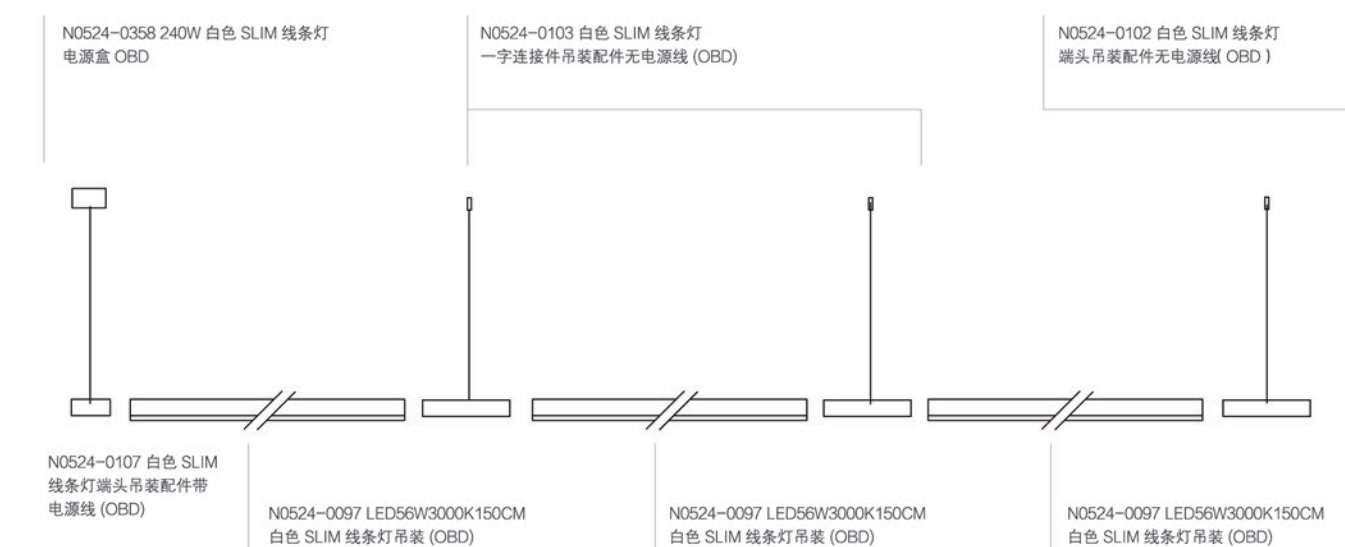

| 代码 | 名称 | 安装方式 | 颜色 |
|------------|-------------------------------------|------|----|
| N0524-0396 | 白色 SLIM 线条灯竖装 L 型连接件吊装配件无电源线右 (OBD) | 吊装 | 白色 |
| N0524-0398 | 黑色 SLIM 线条灯竖装 L 型连接件吊装配件无电源线右 (OBD) | 吊装 | 黑色 |
| N0524-0397 | 白色 SLIM 线条灯竖装 L 型连接件吊装配件无电气连接右 | 吊装 | 白色 |
| N0524-0399 | 黑色 SLIM 线条灯竖装 L 型连接件吊装配件无电气连接右 | 吊装 | 黑色 |

Slim System 系统配置

电源配置

计算连接 Slim 系统总功率, 预留 20% 余量, 得到所需匹配电源最小功率

匹配 240W 电源

56W 3 灯串联, 总功率 168W

29W 6 灯串联, 总功率 174W

线性配置示例

垂直配置示例