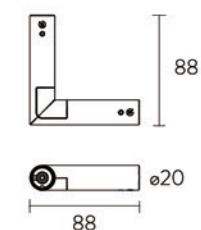

| 代码 | 名称 | 安装方式 | 颜色 |
|------------|--------------------------------|------|----|
| N0524-0103 | 白色 SLIM 线条灯一字连接件吊装配件无电源线 (OBD) | 吊装 | 白色 |
| N0524-0127 | 黑色 SLIM 线条灯一字连接件吊装配件无电源线 (OBD) | 吊装 | 黑色 |
| N0524-0108 | 白色 SLIM 线条灯一字连接件吊装配件带电源线 (OBD) | 吊装 | 白色 |
| N0524-0132 | 黑色 SLIM 线条灯一字连接件吊装配件带电源线 (OBD) | 吊装 | 黑色 |
| N0524-0359 | 白色 SLIM 线条灯一字连接件吊装配件无电气连接 | 吊装 | 白色 |
| N0524-0364 | 黑色 SLIM 线条灯一字连接件吊装配件无电气连接 | 吊装 | 黑色 |

配件

| 代码 | 名称 | 安装方式 | 颜色 |
|------------|------------------------|------|----|
| N0524-0102 | 白色 SLIM 线条灯端头吊装配件无电气连接 | 吊装 | 白色 |
| N0524-0126 | 黑色 SLIM 线条灯端盖吊装配件无电气连接 | 吊装 | 黑色 |

| 代码 | 名称 | 安装方式 | 颜色 |
|------------|-----------------------------|------|----|
| N0524-0107 | 白色 SLIM 线条灯端头吊装配件带电源线 (OBD) | 吊装 | 白色 |
| N0524-0131 | 黑色 SLIM 线条灯端头吊装配件带电源线 (OBD) | 吊装 | 黑色 |

| 代码 | 名称 | 安装方式 | 颜色 |
|------------|-------------------|------|----|
| N0524-0109 | 白色 SLIM 线条灯竖装尾端端盖 | 吊装 | 白色 |
| N0524-0133 | 黑色 SLIM 线条灯竖装尾端端盖 | 吊装 | 黑色 |

| 代码 | 名称 | 安装方式 | 颜色 |
|------------|----------------------------|------|----|
| N0524-0106 | 白色 SLIM 线条灯 L 型连接件配件 (OBD) | 吊装 | 白色 |
| N0524-0130 | 黑色 SLIM 线条灯 L 型连接件配件 (OBD) | 吊装 | 黑色 |
| N0524-0361 | 白色 SLIM 线条灯 L 型连接件配件无电气连接 | 吊装 | 白色 |
| N0524-0367 | 黑色 SLIM 线条灯 L 型连接件配件无电气连接 | 吊装 | 黑色 |