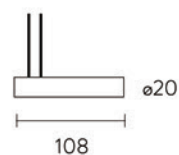

代码	名称	安装方式	颜色
N0524-0107	白色 SLIM 线条灯端头吊装配件带电源线 (OBD)	吊装	白色
N0524-0131	黑色 SLIM 线条灯端头吊装配件带电源线 (OBD)	吊装	黑色