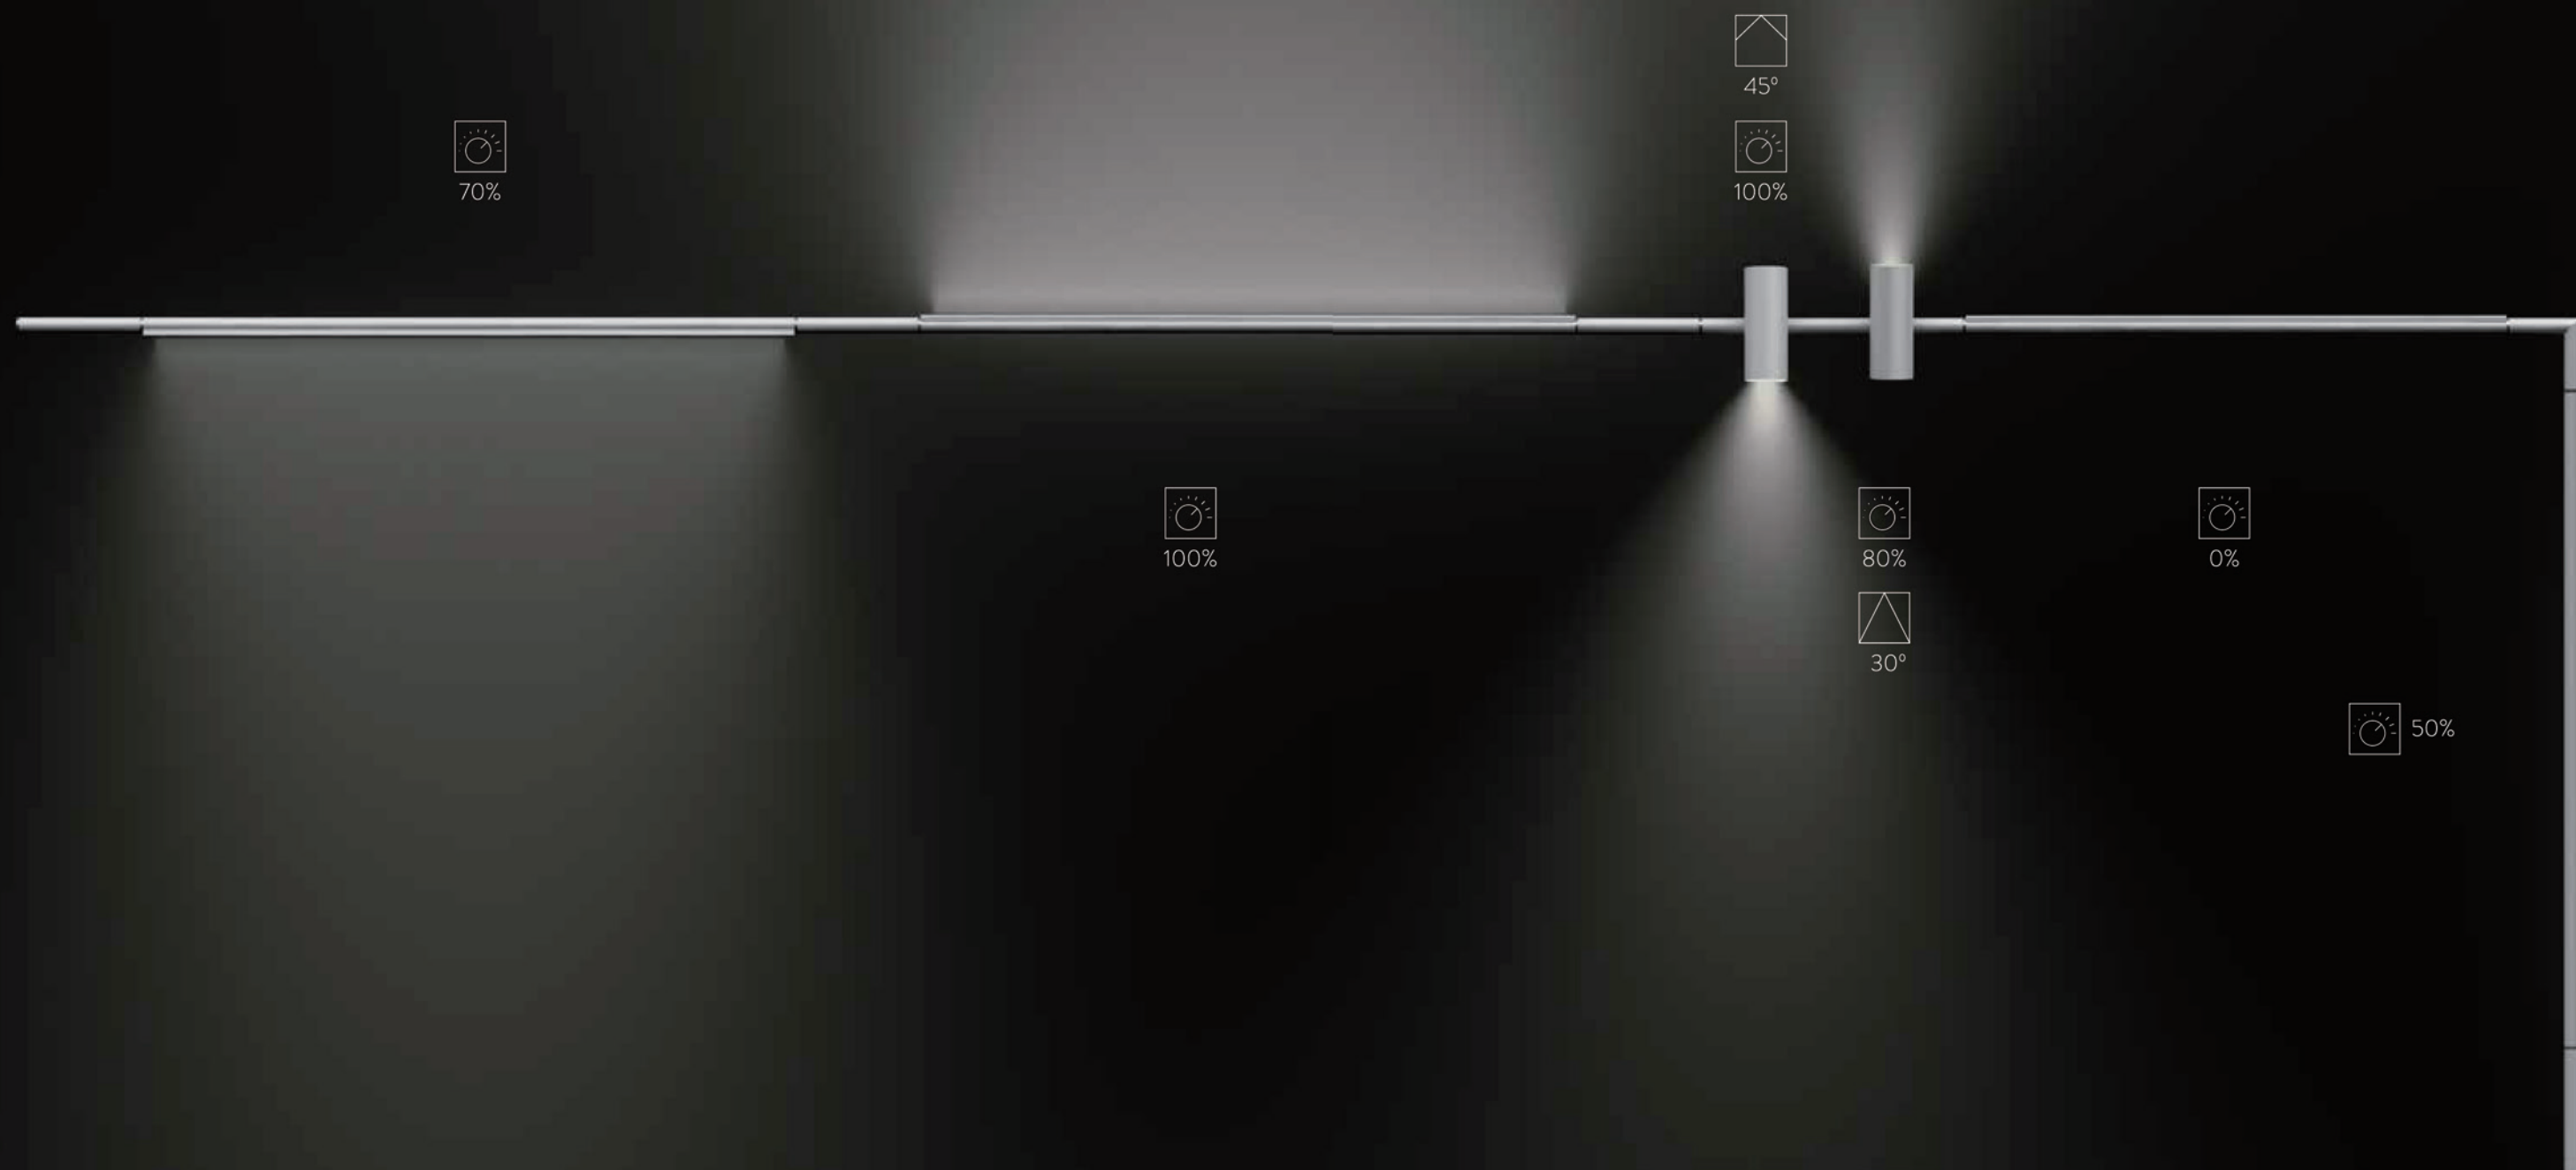

Together with architect, FLUVIA add innovative and imaginative elements to spaces.

Slim System

是一款可定制且灵活的多功能照明系统。

光源可 360° 灵活转动，通过结合功能元件及垂直、水平方向设计，营造出空间延伸的效果，融入建筑结构并赋予其丰富的功能。

Josep Llusca为Simon设计

自由组合

模块化设计使 Slim System 只需使用较少的部件,即可根据用户需求轻松组合。
模块之间的连接经过专业设计,便于快速安装。

融于建筑的简约造型

Slim System 外观设计采用简约的几何形状，百搭的线条及可延伸的特点，使其适用于任何设计，并融入更为复杂的建筑空间，作为室内设计的重要组成部分，赋予建筑丰富的功能。

个性化配光

光源模组可 360° 旋转，能在整个空间投射柔和、均匀的光线。据背景和所需的色调，用户可以选择暖色光或冷色光，出色的显色性 (Ra90) 可防止色差。光源模组可单独调节亮度 (OBD)，支持 DALI 调光 (可定制)。