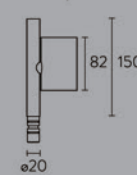

● 2700K ● 3000K
● 4000K

光模块

连接杆

Drop Mini

Drop

配件

灯体颜色

SLIM SYSTEM