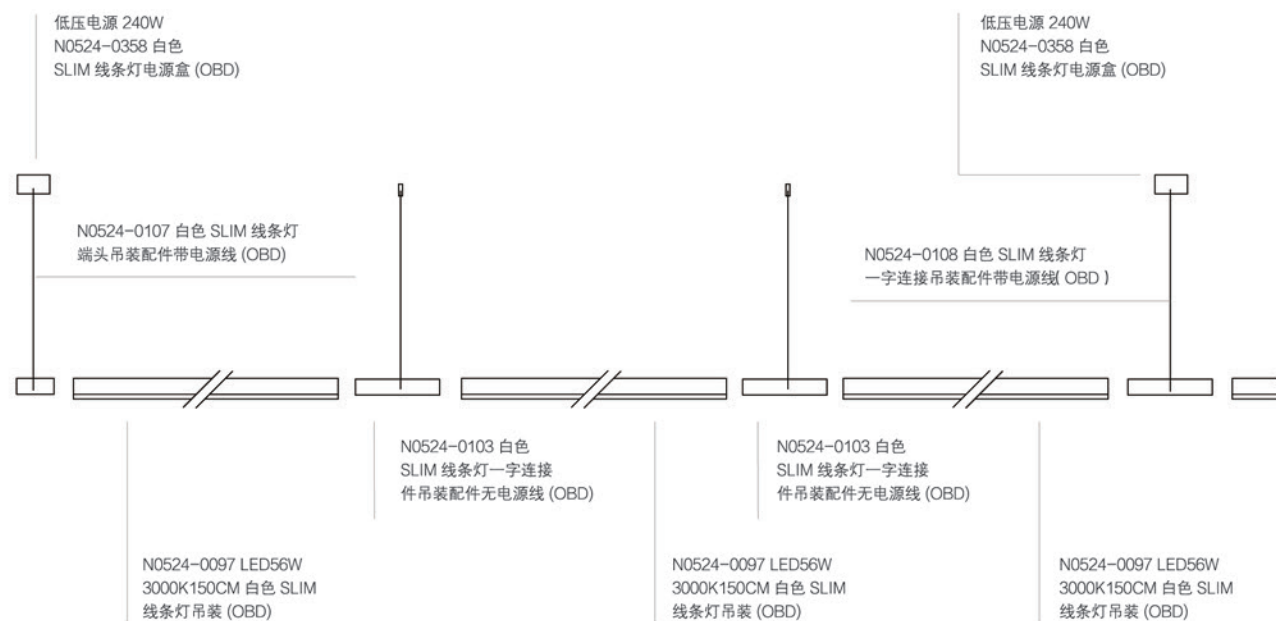

| 代码 | 名称 | 产品尺寸 | 安装方式 | 颜色 |
|------------|---------------------------|-----------|------|----|
| N0524-0110 | 75W 白色 SLIM 线条灯电源盒 (OBD) | 378×75×47 | 吊装 | 白色 |
| N0524-0357 | 100W 白色 SLIM 线条灯电源盒 (OBD) | 378×75×47 | 吊装 | 白色 |
| N0524-0358 | 240W 白色 SLIM 线条灯电源盒 (OBD) | 378×75×47 | 吊装 | 白色 |
| N0524-0134 | 75W 黑色 SLIM 线条灯电源盒 (OBD) | 378×75×47 | 吊装 | 黑色 |
| N0524-0362 | 100W 黑色 SLIM 线条灯电源盒 (OBD) | 378×75×47 | 吊装 | 黑色 |
| N0524-0363 | 240W 黑色 SLIM 线条灯电源盒 (OBD) | 378×75×47 | 吊装 | 黑色 |

注: 以上明装电源盒包含低压电源

| 代码 | 名称 | 产品尺寸 | 安装方式 | 颜色 |
|------------|--------------------|---------|------|----|
| N0524-0372 | 白色 SLIM 线条灯无边框安装配件 | Ø109×58 | 嵌入式 | 白色 |

注: 无边框安装电源配件不包含低压电源, 需配低压电源

| 代码 | 名称 | 功率 |
|------------|-------------------------|------|
| N6524-0282 | 75W 恒压 48V 电源 (ON/OFF) | 75W |
| N6524-0283 | 100W 恒压 48V 电源 (ON/OFF) | 100W |
| N6524-0284 | 240W 恒压 48V 电源 (ON/OFF) | 240W |

线性拓展配置示例

直角拼接配置示例

S L I M

Slim

极简美学。

在工作及家居环境中营造平静的气氛，用户可旋转调节光学组件，随心投射在所需之处。

Josep Llusçà 为Simon设计

流畅极简