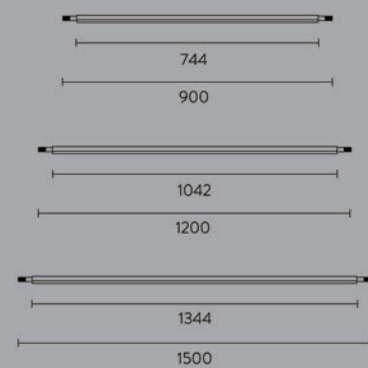

光模块

连接杆

Drop Mini

Drop

配件

灯体颜色