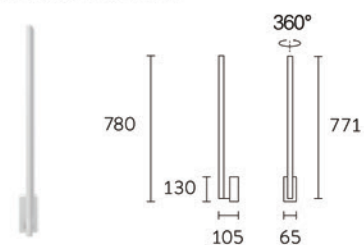

SLIM MINI 壁灯

代码	名称	功率	色温	光通量	显指	光束角	产品尺寸	安装方式	控制方式	灯体颜色
N0724-0010	LED16W2700K 白色 SLIM-MINI 壁灯 (ON/OFF)	16W	2700K	1000	90	90°	780×65×105	壁装	On/Off	白色
N0724-0011	LED16W3000K 白色 SLIM-MINI 壁灯 (ON/OFF)	16W	3000K	1050	90	90°	780×65×105	壁装	On/Off	白色
N0724-0012	LED16W4000K 白色 SLIM-MINI 壁灯 (ON/OFF)	16W	4000K	1150	90	90°	780×65×105	壁装	On/Off	白色
N0724-0019	LED16W2700K 黑色 SLIM-MINI 壁灯 (ON/OFF)	16W	2700K	1000	90	90°	780×65×105	壁装	On/Off	黑色
N0724-0020	LED16W3000K 黑色 SLIM-MINI 壁灯 (ON/OFF)	16W	3000K	1050	90	90°	780×65×105	壁装	On/Off	黑色
N0724-0021	LED16W4000K 黑色 SLIM-MINI 壁灯 (ON/OFF)	16W	4000K	1150	90	90°	780×65×105	壁装	On/Off	黑色