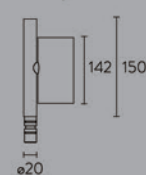

● 2700K ● 3000K
● 4000K

光模块

连接杆

Drop Mini

Drop

配件

灯体颜色

SLIM SYSTEM