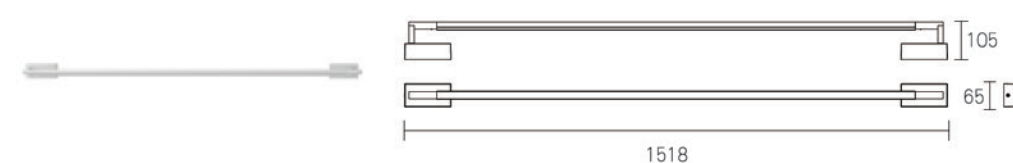

SLIM MICRO 壁灯

代码	名称	功率	色温	光通量	显指	光束角	产品尺寸	安装方式	控制方式	灯体颜色
N0724-0007	LED9W2700K 白色 SLIM-MICRO 壁灯 (ON/OFF)	9W	2700K	520	90	90°	477×65×105	壁装	On/Off	白色
N0724-0008	LED9W3000K 白色 SLIM-MICRO 壁灯 (ON/OFF)	9W	3000K	540	90	90°	477×65×105	壁装	On/Off	白色
N0724-0009	LED9W4000K 白色 SLIM-MICRO 壁灯 (ON/OFF)	9W	4000K	570	90	90°	477×65×105	壁装	On/Off	白色
N0724-0016	LED9W2700K 黑色 SLIM-MICRO 壁灯 (ON/OFF)	9W	2700K	520	90	90°	477×65×105	壁装	On/Off	黑色
N0724-0017	LED9W3000K 黑色 SLIM-MICRO 壁灯 (ON/OFF)	9W	3000K	540	90	90°	477×65×105	壁装	On/Off	黑色
N0724-0018	LED9W4000K 黑色 SLIM-MICRO 壁灯 (ON/OFF)	9W	4000K	570	90	90°	477×65×105	壁装	On/Off	黑色

SLIM 壁灯

代码	名称	功率	色温	光通量	显指	光束角	产品尺寸	安装方式	控制方式	灯体颜色
N0724-0013	LED22W2700K 白色 SLIM 壁灯 (ON/OFF)	22W	2700K	1210	90	90°	1518×65×105	壁装	On/Off	白色
N0724-0014	LED22W3000K 白色 SLIM 壁灯 (ON/OFF)	22W	3000K	1276	90	90°	1518×65×105	壁装	On/Off	白色
N0724-0015	LED22W4000K 白色 SLIM 壁灯 (ON/OFF)	22W	4000K	1320	90	90°	1518×65×105	壁装	On/Off	白色
N0724-0022	LED22W2700K 黑色 SLIM 壁灯 (ON/OFF)	22W	2700K	1210	90	90°	1518×65×105	壁装	On/Off	黑色
N0724-0023	LED22W3000K 黑色 SLIM 壁灯 (ON/OFF)	22W	3000K	1276	90	90°	1518×65×105	壁装	On/Off	黑色
N0724-0024	LED22W4000K 黑色 SLIM 壁灯 (ON/OFF)	22W	4000K	1320	90	90°	1518×65×105	壁装	On/Off	黑色