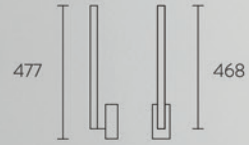

Slim 具有极简主义的外观设计和节约空间的特性，有多种款式，可巧妙融入所处环境。

舒适高效的光源，简明的外观，使其在工作和家庭场景中，营造出优雅的阅读、办公环境。

视觉舒适

Slim 采用散热器与遮光一体化设计，避免产生眩光，且光线柔和的散布于空间中。

灯体可以 360° 旋转，达成洗墙或照亮指定方向的效果。通过 Slim 自带触摸系统，用户可自主调整光线的强度。

SLIM 壁灯

壁灯可营造不同的灯光效果，为走廊、通道或是壁画提供照明，并能根据需求，垂直或水平安装。