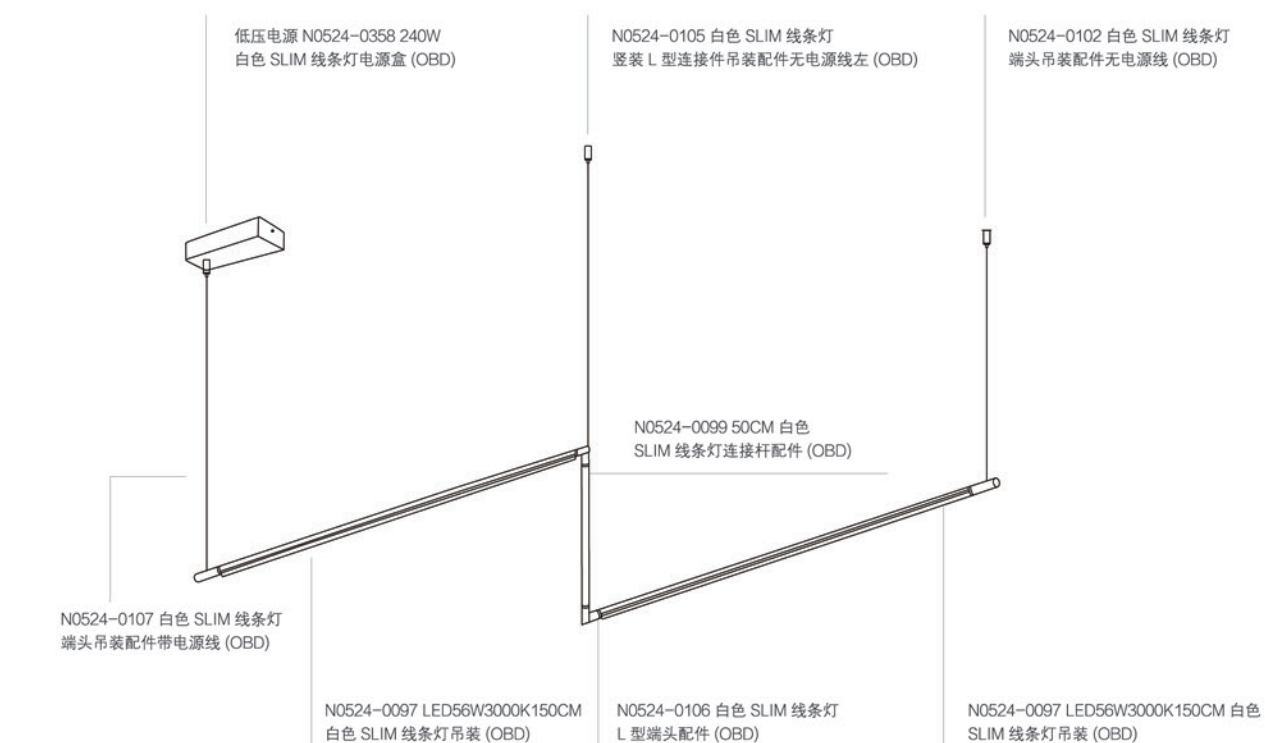

Slim System 系统配置

电源配置

计算连接 Slim 系统总功率, 预留 20% 余量, 得到所需匹配电源最小功率

匹配 240W 电源

56W 3 灯串联, 总功率 168W

29W 6 灯串联, 总功率 174W

线性配置示例

垂直配置示例