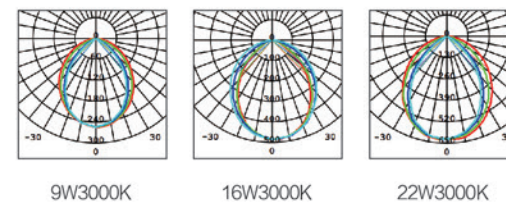

线性拓展配置示例

直角拼接配置示例

S L I M

Slim

极简美学。

在工作及家居环境中营造平静的气氛，用户可旋转调节光学组件，随心投射在所需之处。

Josep Llusçà 为Simon设计

流畅极简

Slim 具有极简主义的外观设计和节约空间的特性，有多种款式，可巧妙融入所处环境。

舒适高效的光源，简明的外观，使其在工作和家庭场景中，营造出优雅的阅读、办公环境。

视觉舒适

Slim 采用散热器与遮光一体化设计，避免产生眩光，且光线柔和的散布于空间中。

灯体可以 360° 旋转，达成洗墙或照亮指定方向的效果。通过 Slim 自带触摸系统，用户可自主调整光线的强度。

SLIM 壁灯

壁灯可营造不同的灯光效果，为走廊、通道或是壁画提供照明，并能根据需求，垂直或水平安装。

S L I M

| | | | |
|------|---------------------|------|-----------|
| 安装方式 | 壁装 | 可调角度 | 360° |
| 功率 | 9W-22W | 色容差 | SDCM<3 |
| 光束角 | 90° | 控制方式 | On/Off |
| 配光方式 | 对称配光 | 使用电压 | 220V-240V |
| 光通量 | 520lm-1320lm | IP | 20 |
| 色温 | 2700K, 3000K, 4000K | 产品颜色 | 黑, 白 |
| 显色性 | Ra90 | | |