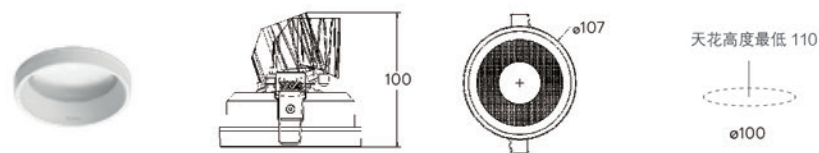

ARCH 嵌入式

代码	名称	功率	色温	光通量	显指	光束角	开孔尺寸	灯体颜色	安装方式
N0424-1450	LED9W2700K18° 白色圆形 ARCH 嵌入式射灯 (ON/OFF)	9W	2700K	700	90	18°	∅100	白色	嵌入式
N0424-1451	LED9W2700K40° 白色圆形 ARCH 嵌入式射灯 (ON/OFF)	9W	2700K	725	90	40°	∅100	白色	嵌入式
N0424-1453	LED9W3000K18° 白色圆形 ARCH 嵌入式射灯 (ON/OFF)	9W	3000K	700	90	18°	∅100	白色	嵌入式
N0424-1454	LED9W3000K40° 白色圆形 ARCH 嵌入式射灯 (ON/OFF)	9W	3000K	755	90	40°	∅100	白色	嵌入式
N0424-1456	LED9W4000K18° 白色圆形 ARCH 嵌入式射灯 (ON/OFF)	9W	4000K	800	90	18°	∅100	白色	嵌入式
N0424-1457	LED9W4000K40° 白色圆形 ARCH 嵌入式射灯 (ON/OFF)	9W	4000K	855	90	40°	∅100	白色	嵌入式
N0424-1459	LED9W2700K18° 黑色圆形 ARCH 嵌入式射灯 (ON/OFF)	9W	2700K	700	90	18°	∅100	黑色	嵌入式
N0424-1460	LED9W2700K40° 黑色圆形 ARCH 嵌入式射灯 (ON/OFF)	9W	2700K	725	90	40°	∅100	黑色	嵌入式
N0424-1462	LED9W3000K18° 黑色圆形 ARCH 嵌入式射灯 (ON/OFF)	9W	3000K	700	90	18°	∅100	黑色	嵌入式
N0424-1463	LED9W3000K40° 黑色圆形 ARCH 嵌入式射灯 (ON/OFF)	9W	3000K	755	90	40°	∅100	黑色	嵌入式
N0424-1465	LED9W4000K18° 黑色圆形 ARCH 嵌入式射灯 (ON/OFF)	9W	4000K	800	90	18°	∅100	黑色	嵌入式
N0424-1466	LED9W4000K40° 黑色圆形 ARCH 嵌入式射灯 (ON/OFF)	9W	4000K	855	90	40°	∅100	黑色	嵌入式
N0424-1565	LED12W2700K18° 白色圆形 ARCH 嵌入式射灯 (ON/OFF)	12W	2700K	925	90	18°	∅100	白色	嵌入式
N0424-1566	LED12W2700K40° 白色圆形 ARCH 嵌入式射灯 (ON/OFF)	12W	2700K	945	90	40°	∅100	白色	嵌入式
N0424-1568	LED12W3000K18° 白色圆形 ARCH 嵌入式射灯 (ON/OFF)	12W	3000K	960	90	18°	∅100	白色	嵌入式
N0424-1569	LED12W3000K40° 白色圆形 ARCH 嵌入式射灯 (ON/OFF)	12W	3000K	980	90	40°	∅100	白色	嵌入式
N0424-1571	LED12W4000K18° 白色圆形 ARCH 嵌入式射灯 (ON/OFF)	12W	4000K	1100	90	18°	∅100	白色	嵌入式
N0424-1572	LED12W4000K40° 白色圆形 ARCH 嵌入式射灯 (ON/OFF)	12W	4000K	1130	90	40°	∅100	白色	嵌入式
N0424-1574	LED12W2700K18° 黑色圆形 ARCH 嵌入式射灯 (ON/OFF)	12W	2700K	925	90	18°	∅100	黑色	嵌入式
N0424-1575	LED12W2700K40° 黑色圆形 ARCH 嵌入式射灯 (ON/OFF)	12W	2700K	945	90	40°	∅100	黑色	嵌入式
N0424-1577	LED12W3000K18° 黑色圆形 ARCH 嵌入式射灯 (ON/OFF)	12W	3000K	960	90	18°	∅100	黑色	嵌入式
N0424-1578	LED12W3000K40° 黑色圆形 ARCH 嵌入式射灯 (ON/OFF)	12W	3000K	980	90	40°	∅100	黑色	嵌入式
N0424-1580	LED12W4000K18° 黑色圆形 ARCH 嵌入式射灯 (ON/OFF)	12W	4000K	1100	90	18°	∅100	黑色	嵌入式
N0424-1581	LED12W4000K40° 黑色圆形 ARCH 嵌入式射灯 (ON/OFF)	12W	4000K	1130	90	40°	∅100	黑色	嵌入式