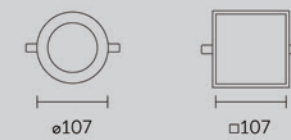

嵌入式无边框安装

创新的 X-Less 嵌入式无边框安装系统可将灯具近乎完美地嵌入式安装到墙壁中,避免墙体出现施工痕迹,并能实现出色的照明效果,适用于要求严苛的室内设计。

Arch 嵌入式安装

Arch 嵌入式无边框安装

Arch 明装

不同空间, 灵活应用

Arch 具有多功能性, 可适用于基础照明和重点照明。

产品根据照明设计需求结合美学而设计, 以适应不同的空间, 轻松营造室内氛围。

355° 水平可调

25° 垂直可调

25° 垂直可调

双向灯光定位

Arch 圆形版本拥有创新型双向旋转系统，可实现 355° 水平可调和 25° 垂直可调。使用此系统，用户可以在不移动灯具的情况下沿任何方向调节光线。

Arch 方形版本，25° 垂直可调，无需使用工具即可轻松调节光线。

嵌入式安装

嵌入式无边框安装