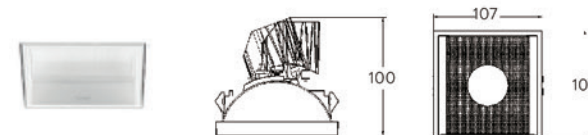

ARCH 嵌入式无边框

代码	名称	功率	色温	光通量	显指	光束角	开孔尺寸	灯体颜色	安装方式
N0424-1534	LED9W2700K18° 白色方形 ARCH 无边框射灯 (ON/OFF)	9W	2700K	725	90	18°	134 × 134	白色	嵌入式无边框
N0424-1535	LED9W3000K18° 白色方形 ARCH 无边框射灯 (ON/OFF)	9W	3000K	710	90	18°	134 × 134	白色	嵌入式无边框
N0424-1536	LED9W4000K18° 白色方形 ARCH 无边框射灯 (ON/OFF)	9W	4000K	715	90	18°	134 × 134	白色	嵌入式无边框
N0424-1537	LED9W2700K40° 白色方形 ARCH 无边框射灯 (ON/OFF)	9W	2700K	740	90	40°	134 × 134	白色	嵌入式无边框
N0424-1538	LED9W3000K40° 白色方形 ARCH 无边框射灯 (ON/OFF)	9W	3000K	810	90	40°	134 × 134	白色	嵌入式无边框
N0424-1539	LED9W4000K40° 白色方形 ARCH 无边框射灯 (ON/OFF)	9W	4000K	875	90	40°	134 × 134	白色	嵌入式无边框
N0424-1540	LED9W2700K18° 黑色方形 ARCH 无边框射灯 (ON/OFF)	9W	2700K	725	90	18°	134 × 134	黑色	嵌入式无边框
N0424-1541	LED9W3000K18° 黑色方形 ARCH 无边框射灯 (ON/OFF)	9W	3000K	710	90	18°	134 × 134	黑色	嵌入式无边框
N0424-1542	LED9W4000K18° 黑色方形 ARCH 无边框射灯 (ON/OFF)	9W	4000K	715	90	18°	134 × 134	黑色	嵌入式无边框
N0424-1543	LED9W2700K40° 黑色方形 ARCH 无边框射灯 (ON/OFF)	9W	2700K	740	90	40°	134 × 134	黑色	嵌入式无边框
N0424-1544	LED9W3000K40° 黑色方形 ARCH 无边框射灯 (ON/OFF)	9W	3000K	810	90	40°	134 × 134	黑色	嵌入式无边框
N0424-1545	LED9W4000K40° 黑色方形 ARCH 无边框射灯 (ON/OFF)	9W	4000K	875	90	40°	134 × 134	黑色	嵌入式无边框
N0424-1613	LED12W2700K18° 白色方形 ARCH 无边框射灯 (ON/OFF)	12W	2700K	925	90	18°	134 × 134	白色	嵌入式无边框
N0424-1614	LED12W3000K18° 白色方形 ARCH 无边框射灯 (ON/OFF)	12W	3000K	940	90	18°	134 × 134	白色	嵌入式无边框
N0424-1615	LED12W4000K18° 白色方形 ARCH 无边框射灯 (ON/OFF)	12W	4000K	950	90	18°	134 × 134	白色	嵌入式无边框
N0424-1616	LED12W2700K40° 白色方形 ARCH 无边框射灯 (ON/OFF)	12W	2700K	980	90	40°	134 × 134	白色	嵌入式无边框
N0424-1617	LED12W3000K40° 白色方形 ARCH 无边框射灯 (ON/OFF)	12W	3000K	1085	90	40°	134 × 134	白色	嵌入式无边框
N0424-1618	LED12W4000K40° 白色方形 ARCH 无边框射灯 (ON/OFF)	12W	4000K	1115	90	40°	134 × 134	白色	嵌入式无边框
N0424-1619	LED12W2700K18° 黑色方形 ARCH 无边框射灯 (ON/OFF)	12W	2700K	925	90	18°	134 × 134	黑色	嵌入式无边框
N0424-1620	LED12W3000K18° 黑色方形 ARCH 无边框射灯 (ON/OFF)	12W	3000K	940	90	18°	134 × 134	黑色	嵌入式无边框
N0424-1621	LED12W4000K18° 黑色方形 ARCH 无边框射灯 (ON/OFF)	12W	4000K	950	90	18°	134 × 134	黑色	嵌入式无边框
N0424-1622	LED12W2700K40° 黑色方形 ARCH 无边框射灯 (ON/OFF)	12W	2700K	980	90	40°	134 × 134	黑色	嵌入式无边框
N0424-1623	LED12W3000K40° 黑色方形 ARCH 无边框射灯 (ON/OFF)	12W	3000K	1085	90	40°	134 × 134	黑色	嵌入式无边框
N0424-1624	LED12W4000K40° 黑色方形 ARCH 无边框射灯 (ON/OFF)	12W	4000K	1115	90	40°	134 × 134	黑色	嵌入式无边框

注：安装需要 X-LESS ARCH 无边框配件。