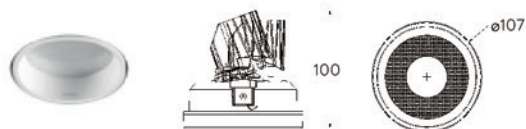

ARCH 嵌入式无边框

代码	名称	功率	色温	光通量	显指	光束角	开孔尺寸	灯体颜色	安装方式
N0424-1522	LED9W2700K18° 白色圆形 ARCH 无边框射灯 (ON/OFF)	9W	2700K	700	90	18°	Ø134	白色	嵌入式无边框
N0424-1523	LED9W3000K18° 白色圆形 ARCH 无边框射灯 (ON/OFF)	9W	3000K	725	90	18°	Ø134	白色	嵌入式无边框
N0424-1524	LED9W4000K18° 白色圆形 ARCH 无边框射灯 (ON/OFF)	9W	4000K	700	90	18°	Ø134	白色	嵌入式无边框
N0424-1525	LED9W2700K40° 白色圆形 ARCH 无边框射灯 (ON/OFF)	9W	2700K	755	90	40°	Ø134	白色	嵌入式无边框
N0424-1526	LED9W3000K40° 白色圆形 ARCH 无边框射灯 (ON/OFF)	9W	3000K	800	90	40°	Ø134	白色	嵌入式无边框
N0424-1527	LED9W4000K40° 白色圆形 ARCH 无边框射灯 (ON/OFF)	9W	4000K	855	90	40°	Ø134	白色	嵌入式无边框
N0424-1528	LED9W2700K18° 黑色圆形 ARCH 无边框射灯 (ON/OFF)	9W	2700K	700	90	18°	Ø134	黑色	嵌入式无边框
N0424-1529	LED9W3000K18° 黑色圆形 ARCH 无边框射灯 (ON/OFF)	9W	3000K	725	90	18°	Ø134	黑色	嵌入式无边框
N0424-1530	LED9W4000K18° 黑色圆形 ARCH 无边框射灯 (ON/OFF)	9W	4000K	700	90	18°	Ø134	黑色	嵌入式无边框
N0424-1531	LED9W2700K40° 黑色圆形 ARCH 无边框射灯 (ON/OFF)	9W	2700K	755	90	40°	Ø134	黑色	嵌入式无边框
N0424-1532	LED9W3000K40° 黑色圆形 ARCH 无边框射灯 (ON/OFF)	9W	3000K	800	90	40°	Ø134	黑色	嵌入式无边框
N0424-1533	LED9W4000K40° 黑色圆形 ARCH 无边框射灯 (ON/OFF)	9W	4000K	855	90	40°	Ø134	黑色	嵌入式无边框
N0424-1601	LED12W2700K18° 白色圆形 ARCH 无边框射灯 (ON/OFF)	12W	2700K	925	90	18°	Ø134	白色	嵌入式无边框
N0424-1602	LED12W3000K18° 白色圆形 ARCH 无边框射灯 (ON/OFF)	12W	3000K	945	90	18°	Ø134	白色	嵌入式无边框
N0424-1603	LED12W4000K18° 白色圆形 ARCH 无边框射灯 (ON/OFF)	12W	4000K	960	90	18°	Ø134	白色	嵌入式无边框
N0424-1604	LED12W2700K40° 白色圆形 ARCH 无边框射灯 (ON/OFF)	12W	2700K	980	90	40°	Ø134	白色	嵌入式无边框
N0424-1605	LED12W3000K40° 白色圆形 ARCH 无边框射灯 (ON/OFF)	12W	3000K	1100	90	40°	Ø134	白色	嵌入式无边框
N0424-1606	LED12W4000K40° 白色圆形 ARCH 无边框射灯 (ON/OFF)	12W	4000K	1130	90	40°	Ø134	白色	嵌入式无边框
N0424-1607	LED12W2700K18° 黑色圆形 ARCH 无边框射灯 (ON/OFF)	12W	2700K	925	90	18°	Ø134	黑色	嵌入式无边框
N0424-1608	LED12W3000K18° 黑色圆形 ARCH 无边框射灯 (ON/OFF)	12W	3000K	945	90	18°	Ø134	黑色	嵌入式无边框
N0424-1609	LED12W4000K18° 黑色圆形 ARCH 无边框射灯 (ON/OFF)	12W	4000K	960	90	18°	Ø134	黑色	嵌入式无边框
N0424-1610	LED12W2700K40° 黑色圆形 ARCH 无边框射灯 (ON/OFF)	12W	2700K	980	90	40°	Ø134	黑色	嵌入式无边框
N0424-1611	LED12W3000K40° 黑色圆形 ARCH 无边框射灯 (ON/OFF)	12W	3000K	1100	90	40°	Ø134	黑色	嵌入式无边框
N0424-1612	LED12W4000K40° 黑色圆形 ARCH 无边框射灯 (ON/OFF)	12W	4000K	1130	90	40°	Ø134	黑色	嵌入式无边框

注：安装需要 X-LESS ARCH 无边框配件。