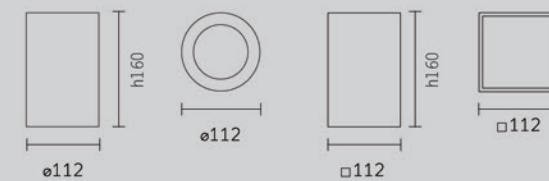

不同空间, 灵活应用

Arch 具有多功能性, 可适用于基础照明和重点照明。

产品根据照明设计需求结合美学而设计, 以适应不同的空间, 轻松营造室内氛围。