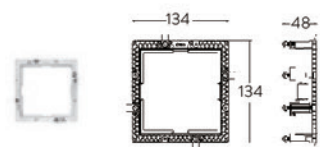

代码	名称	安装方式	开孔尺寸
N0424-1626	方形 ARCH 无边框配件	嵌入式无边框	134 × 134