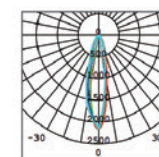

嵌入式安装

嵌入式无边框安装

明装

型号

配件

集合

组合

嵌入式安装

嵌入式无边框安装

明装

A R C H

安装方式	嵌入式安装, 嵌入式无边框安装, 明装	可调角度	圆型: 355° 水平可调, 25° 垂直可调 方型: 25° 垂直可调
功率	9W, 12W	色容差	SDCM<3
光束角	18°, 40°	控制方式	On/Off, 1-10V, DALI
配光方式	对称配光	使用电压	220V-240V
光通量	700lm-1130lm	产品颜色	黑, 白
色温	2700K, 3000K, 4000K	显色性	Ra90

Spot 18°

Flood 40°