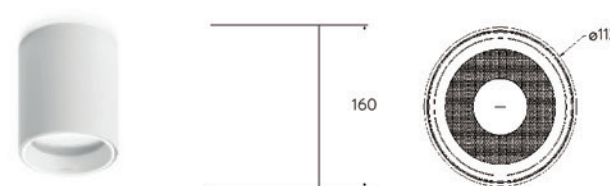

注：安装需要 X-LESS ARCH 无边框配件。

X-LESS ARCH 无边框配件

代码	名称	安装方式	开孔尺寸
N0424-1625	圆形 ARCH/MOOD 无边框配件	嵌入式无边框	∅134

代码	名称	安装方式	开孔尺寸
N0424-1626	方形 ARCH 无边框配件	嵌入式无边框	134 × 134

ARCH 配置示例

ARCH 明装

代码	名称	功率	色温	光通量	显指	光束角	灯体颜色	安装方式
N0424-1468	LED9W2700K18° 白色圆形 ARCH 明装射灯 (ON/OFF)	9W	2700K	700	90	18°	白色	吸顶式
N0424-1469	LED9W2700K40° 白色圆形 ARCH 明装射灯 (ON/OFF)	9W	2700K	725	90	40°	白色	吸顶式
N0424-1471	LED9W3000K18° 白色圆形 ARCH 明装射灯 (ON/OFF)	9W	3000K	700	90	18°	白色	吸顶式
N0424-1472	LED9W3000K40° 白色圆形 ARCH 明装射灯 (ON/OFF)	9W	3000K	755	90	40°	白色	吸顶式
N0424-1474	LED9W4000K18° 白色圆形 ARCH 明装射灯 (ON/OFF)	9W	4000K	800	90	18°	白色	吸顶式
N0424-1475	LED9W4000K40° 白色圆形 ARCH 明装射灯 (ON/OFF)	9W	4000K	855	90	40°	白色	吸顶式
N0424-1477	LED9W2700K18° 黑色圆形 ARCH 明装射灯 (ON/OFF)	9W	2700K	700	90	18°	黑色	吸顶式
N0424-1478	LED9W2700K40° 黑色圆形 ARCH 明装射灯 (ON/OFF)	9W	2700K	725	90	40°	黑色	吸顶式
N0424-1480	LED9W3000K18° 黑色圆形 ARCH 明装射灯 (ON/OFF)	9W	3000K	700	90	18°	黑色	吸顶式
N0424-1481	LED9W3000K40° 黑色圆形 ARCH 明装射灯 (ON/OFF)	9W	3000K	755	90	40°	黑色	吸顶式
N0424-1483	LED9W4000K18° 黑色圆形 ARCH 明装射灯 (ON/OFF)	9W	4000K	800	90	18°	黑色	吸顶式
N0424-1484	LED9W4000K40° 黑色圆形 ARCH 明装射灯 (ON/OFF)	9W	4000K	855	90	40°	黑色	吸顶式