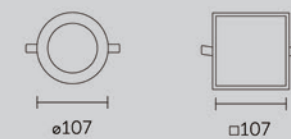

不同空间, 灵活应用

Arch 具有多功能性, 可适用于基础照明和重点照明。

产品根据照明设计需求结合美学而设计, 以适应不同的空间, 轻松营造室内氛围。