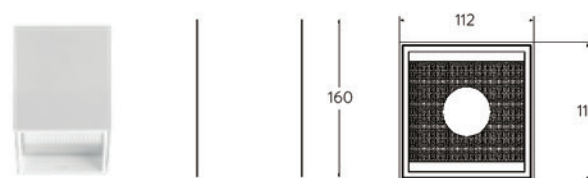

注：安装需要 X-LESS ARCH 无边框配件。

X-LESS ARCH 无边框配件

代码	名称	安装方式	开孔尺寸
N0424-1625	圆形 ARCH/MOOD 无边框配件	嵌入式无边框	∅134

代码	名称	安装方式	开孔尺寸
N0424-1626	方形 ARCH 无边框配件	嵌入式无边框	134 × 134

ARCH 配置示例

ARCH 明装

代码	名称	功率	色温	光通量	显指	光束角	灯体颜色	安装方式
N0424-1468	LED9W2700K18° 白色圆形 ARCH 明装射灯 (ON/OFF)	9W	2700K	700	90	18°	白色	吸顶式
N0424-1469	LED9W2700K40° 白色圆形 ARCH 明装射灯 (ON/OFF)	9W	2700K	725	90	40°	白色	吸顶式
N0424-1471	LED9W3000K18° 白色圆形 ARCH 明装射灯 (ON/OFF)	9W	3000K	700	90	18°	白色	吸顶式
N0424-1472	LED9W3000K40° 白色圆形 ARCH 明装射灯 (ON/OFF)	9W	3000K	755	90	40°	白色	吸顶式
N0424-1474	LED9W4000K18° 白色圆形 ARCH 明装射灯 (ON/OFF)	9W	4000K	800	90	18°	白色	吸顶式
N0424-1475	LED9W4000K40° 白色圆形 ARCH 明装射灯 (ON/OFF)	9W	4000K	855	90	40°	白色	吸顶式
N0424-1477	LED9W2700K18° 黑色圆形 ARCH 明装射灯 (ON/OFF)	9W	2700K	700	90	18°	黑色	吸顶式
N0424-1478	LED9W2700K40° 黑色圆形 ARCH 明装射灯 (ON/OFF)	9W	2700K	725	90	40°	黑色	吸顶式
N0424-1480	LED9W3000K18° 黑色圆形 ARCH 明装射灯 (ON/OFF)	9W	3000K	700	90	18°	黑色	吸顶式
N0424-1481	LED9W3000K40° 黑色圆形 ARCH 明装射灯 (ON/OFF)	9W	3000K	755	90	40°	黑色	吸顶式
N0424-1483	LED9W4000K18° 黑色圆形 ARCH 明装射灯 (ON/OFF)	9W	4000K	800	90	18°	黑色	吸顶式
N0424-1484	LED9W4000K40° 黑色圆形 ARCH 明装射灯 (ON/OFF)	9W	4000K	855	90	40°	黑色	吸顶式