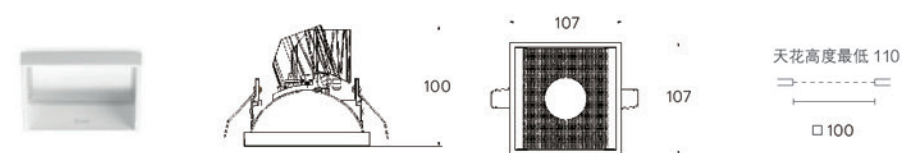

ARCH 嵌入式

代码	名称	功率	色温	光通量	显指	光束角	开孔尺寸	灯体颜色	安装方式
N0424-1486	LED9W2700K18° 白色方形 ARCH 嵌入式射灯 (ON/OFF)	9W	2700K	725	90	18°	100x100	白色	嵌入式
N0424-1487	LED9W2700K40° 白色方形 ARCH 嵌入式射灯 (ON/OFF)	9W	2700K	710	90	40°	100x100	白色	嵌入式
N0424-1489	LED9W3000K18° 白色方形 ARCH 嵌入式射灯 (ON/OFF)	9W	3000K	715	90	18°	100x100	白色	嵌入式
N0424-1490	LED9W3000K40° 白色方形 ARCH 嵌入式射灯 (ON/OFF)	9W	3000K	740	90	40°	100x100	白色	嵌入式
N0424-1492	LED9W4000K18° 白色方形 ARCH 嵌入式射灯 (ON/OFF)	9W	4000K	810	90	18°	100x100	白色	嵌入式
N0424-1493	LED9W4000K40° 白色方形 ARCH 嵌入式射灯 (ON/OFF)	9W	4000K	875	90	40°	100x100	白色	嵌入式
N0424-1495	LED9W2700K18° 黑色方形 ARCH 嵌入式射灯 (ON/OFF)	9W	2700K	725	90	18°	100x100	黑色	嵌入式
N0424-1496	LED9W2700K40° 黑色方形 ARCH 嵌入式射灯 (ON/OFF)	9W	2700K	710	90	40°	100x100	黑色	嵌入式
N0424-1498	LED9W3000K18° 黑色方形 ARCH 嵌入式射灯 (ON/OFF)	9W	3000K	715	90	18°	100x100	黑色	嵌入式
N0424-1499	LED9W3000K40° 黑色方形 ARCH 嵌入式射灯 (ON/OFF)	9W	3000K	740	90	40°	100x100	黑色	嵌入式
N0424-1501	LED9W4000K18° 黑色方形 ARCH 嵌入式射灯 (ON/OFF)	9W	4000K	810	90	18°	100x100	黑色	嵌入式
N0424-1502	LED9W4000K40° 黑色方形 ARCH 嵌入式射灯 (ON/OFF)	9W	4000K	875	90	40°	100x100	黑色	嵌入式
N0424-1583	LED12W2700K18° 白色方形 ARCH 嵌入式射灯 (ON/OFF)	12W	2700K	925	90	18°	100x100	白色	嵌入式
N0424-1584	LED12W2700K40° 白色方形 ARCH 嵌入式射灯 (ON/OFF)	12W	2700K	940	90	40°	100x100	白色	嵌入式
N0424-1586	LED12W3000K18° 白色方形 ARCH 嵌入式射灯 (ON/OFF)	12W	3000K	950	90	18°	100x100	白色	嵌入式
N0424-1587	LED12W3000K40° 白色方形 ARCH 嵌入式射灯 (ON/OFF)	12W	3000K	980	90	40°	100x100	白色	嵌入式
N0424-1589	LED12W4000K18° 白色方形 ARCH 嵌入式射灯 (ON/OFF)	12W	4000K	1085	90	18°	100x100	白色	嵌入式
N0424-1590	LED12W4000K40° 白色方形 ARCH 嵌入式射灯 (ON/OFF)	12W	4000K	1115	90	40°	100x100	白色	嵌入式
N0424-1592	LED12W2700K18° 黑色方形 ARCH 嵌入式射灯 (ON/OFF)	12W	2700K	925	90	18°	100x100	黑色	嵌入式
N0424-1593	LED12W2700K40° 黑色方形 ARCH 嵌入式射灯 (ON/OFF)	12W	2700K	940	90	40°	100x100	黑色	嵌入式
N0424-1595	LED12W3000K18° 黑色方形 ARCH 嵌入式射灯 (ON/OFF)	12W	3000K	950	90	18°	100x100	黑色	嵌入式
N0424-1596	LED12W3000K40° 黑色方形 ARCH 嵌入式射灯 (ON/OFF)	12W	3000K	980	90	40°	100x100	黑色	嵌入式
N0424-1598	LED12W4000K18° 黑色方形 ARCH 嵌入式射灯 (ON/OFF)	12W	4000K	1085	90	18°	100x100	黑色	嵌入式
N0424-1599	LED12W4000K40° 黑色方形 ARCH 嵌入式射灯 (ON/OFF)	12W	4000K	1115	90	40°	100x100	黑色	嵌入式