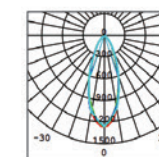

嵌入式安装

嵌入式无边框安装

明装

型号

配件

集合

组合

嵌入式安装

嵌入式无边框安装

明装

A R C H

安装方式	嵌入式安装, 嵌入式无边框安装, 明装	可调角度	圆型: 355° 水平可调, 25° 垂直可调 方型: 25° 垂直可调
功率	9W, 12W	色容差	SDCM<3
光束角	18°, 40°	控制方式	On/Off, 1-10V, DALI
配光方式	对称配光	使用电压	220V-240V
光通量	700lm-1130lm	产品颜色	黑, 白
色温	2700K, 3000K, 4000K	显色性	Ra90

Spot 18°

Flood 40°