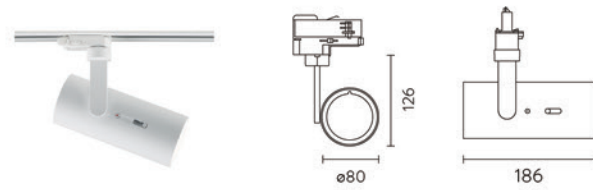

代码	名称	功率	色温	光通量	显指	光束角	控制方式	灯体颜色	PF
N64C4-0375	LED15W2700K15° 白色 Point 四线轨道灯 (OBD)	15W	2700K	770	90	15°	OBD/Laser	白色	0.9
N64C4-0376	LED15W3000K15° 白色 Point 四线轨道灯 (OBD)	15W	3000K	810	90	15°	OBD/Laser	白色	0.9
N64C4-0377	LED15W4000K15° 白色 Point 四线轨道灯 (OBD)	15W	4000K	870	90	15°	OBD/Laser	白色	0.9
N64C4-0378	LED15W2700K30° 白色 Point 四线轨道灯 (OBD)	15W	2700K	770	90	30°	OBD/Laser	白色	0.9
N64C4-0379	LED15W3000K30° 白色 Point 四线轨道灯 (OBD)	15W	3000K	810	90	30°	OBD/Laser	白色	0.9
N64C4-0380	LED15W4000K30° 白色 Point 四线轨道灯 (OBD)	15W	4000K	870	90	30°	OBD/Laser	白色	0.9
N64C4-0405	LED15W2700K15° 黑色 Point 四线轨道灯 (OBD)	15W	2700K	770	90	15°	OBD/Laser	黑色	0.9
N64C4-0406	LED15W3000K15° 黑色 Point 四线轨道灯 (OBD)	15W	3000K	810	90	15°	OBD/Laser	黑色	0.9
N64C4-0407	LED15W4000K15° 黑色 Point 四线轨道灯 (OBD)	15W	4000K	870	90	15°	OBD/Laser	黑色	0.9
N64C4-0408	LED15W2700K30° 黑色 Point 四线轨道灯 (OBD)	15W	2700K	770	90	30°	OBD/Laser	黑色	0.9
N64C4-0409	LED15W3000K30° 黑色 Point 四线轨道灯 (OBD)	15W	3000K	810	90	30°	OBD/Laser	黑色	0.9
N64C4-0410	LED15W4000K30° 黑色 Point 四线轨道灯 (OBD)	15W	4000K	870	90	30°	OBD/Laser	黑色	0.9
N64C4-0381	LED15W2700K15° 白色 Point 六线轨道灯 (1-10V)	15W	2700K	770	90	15°	1-10V/OBD/Laser	白色	0.9
N64C4-0382	LED15W3000K15° 白色 Point 六线轨道灯 (1-10V)	15W	3000K	810	90	15°	1-10V/OBD/Laser	白色	0.9
N64C4-0383	LED15W4000K15° 白色 Point 六线轨道灯 (1-10V)	15W	4000K	870	90	15°	1-10V/OBD/Laser	白色	0.9
N64C4-0384	LED15W2700K30° 白色 Point 六线轨道灯 (1-10V)	15W	2700K	770	90	30°	1-10V/OBD/Laser	白色	0.9
N64C4-0385	LED15W3000K30° 白色 Point 六线轨道灯 (1-10V)	15W	3000K	810	90	30°	1-10V/OBD/Laser	白色	0.9
N64C4-0386	LED15W4000K30° 白色 Point 六线轨道灯 (1-10V)	15W	4000K	870	90	30°	1-10V/OBD/Laser	白色	0.9
N64C4-0411	LED15W2700K15° 黑色 Point 六线轨道灯 (1-10V)	15W	2700K	770	90	15°	1-10V/OBD/Laser	黑色	0.9
N64C4-0412	LED15W3000K15° 黑色 Point 六线轨道灯 (1-10V)	15W	3000K	810	90	15°	1-10V/OBD/Laser	黑色	0.9
N64C4-0413	LED15W4000K15° 黑色 Point 六线轨道灯 (1-10V)	15W	4000K	870	90	15°	1-10V/OBD/Laser	黑色	0.9
N64C4-0414	LED15W2700K30° 黑色 Point 六线轨道灯 (1-10V)	15W	2700K	770	90	30°	1-10V/OBD/Laser	黑色	0.9
N64C4-0415	LED15W3000K30° 黑色 Point 六线轨道灯 (1-10V)	15W	3000K	810	90	30°	1-10V/OBD/Laser	黑色	0.9
N64C4-0416	LED15W4000K30° 黑色 Point 六线轨道灯 (1-10V)	15W	4000K	870	90	30°	1-10V/OBD/Laser	黑色	0.9

注：以上产品属常规订制品