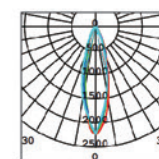

灯体颜色

● 黑色   ● 白色

P O I N T

安装方式	嵌入式, 轨道式	可调角度	355° 水平可调, 90° 垂直可调
功率	15W	色容差	SDCM<3
光束角	15°, 30°	控制方式	OBD, 1-10V, Laser
光通量	770lm-870lm	使用电压	220V-240V
色温	2700K, 3000K, 4000K	IP	20
显色性	Ra90	产品颜色	黑, 白

Flood 30°