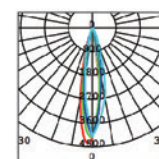

灯体颜色

● 黑色   ● 白色

P O I N T

安装方式	嵌入式, 轨道式	可调角度	355° 水平可调, 90° 垂直可调
功率	15W	色容差	SDCM<3
光束角	15°, 30°	控制方式	OBD, 1-10V, Laser
光通量	770lm-870lm	使用电压	220V-240V
色温	2700K, 3000K, 4000K	IP	20
显色性	Ra90	产品颜色	黑, 白

Spot 15°