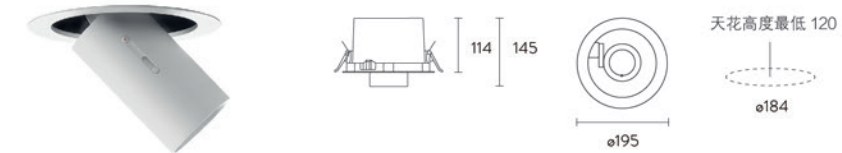

代码	名称	功率	色温	光通量	显指	光束角	控制方式	灯体颜色	PF
N64C4-0387	LED15W2700K15° 白色 Point 嵌入式射灯 (1-10V)	15W	2700K	770	90	15°	1-10V/OBD/Laser	白色	0.9
N64C4-0388	LED15W3000K15° 白色 Point 嵌入式射灯 (1-10V)	15W	3000K	810	90	15°	1-10V/OBD/Laser	白色	0.9
N64C4-0389	LED15W4000K15° 白色 Point 嵌入式射灯 (1-10V)	15W	4000K	870	90	15°	1-10V/OBD/Laser	白色	0.9
N64C4-0390	LED15W2700K30° 白色 Point 嵌入式射灯 (1-10V)	15W	2700K	770	90	30°	1-10V/OBD/Laser	白色	0.9
N64C4-0391	LED15W3000K30° 白色 Point 嵌入式射灯 (1-10V)	15W	3000K	810	90	30°	1-10V/OBD/Laser	白色	0.9
N64C4-0392	LED15W4000K30° 白色 Point 嵌入式射灯 (1-10V)	15W	4000K	870	90	30°	1-10V/OBD/Laser	白色	0.9
N64C4-0417	LED15W2700K15° 黑色 Point 嵌入式射灯 (1-10V)	15W	2700K	770	90	15°	1-10V/OBD/Laser	黑色	0.9
N64C4-0418	LED15W3000K15° 黑色 Point 嵌入式射灯 (1-10V)	15W	3000K	810	90	15°	1-10V/OBD/Laser	黑色	0.9
N64C4-0419	LED15W4000K15° 黑色 Point 嵌入式射灯 (1-10V)	15W	4000K	870	90	15°	1-10V/OBD/Laser	黑色	0.9
N64C4-0420	LED15W2700K30° 黑色 Point 嵌入式射灯 (1-10V)	15W	2700K	770	90	30°	1-10V/OBD/Laser	黑色	0.9
N64C4-0421	LED15W3000K30° 黑色 Point 嵌入式射灯 (1-10V)	15W	3000K	810	90	30°	1-10V/OBD/Laser	黑色	0.9
N64C4-0422	LED15W4000K30° 黑色 Point 嵌入式射灯 (1-10V)	15W	4000K	870	90	30°	1-10V/OBD/Laser	黑色	0.9

注：以上产品属常规订制品

配件

代码	名称	代码	名称
N6424-0484	4 线轨道 2 米白色	N6424-0489	6 线轨道 2 米白色
N6424-0493	4 线轨道 2 米黑色	N6424-0497	6 线轨道 2 米黑色
N6424-0485	4 线轨道一字连接件白色	N6424-0490	6 线轨道一字连接件白色
N6424-0494	4 线轨道一字连接件黑色	N6424-0498	6 线轨道一字连接件黑色
N6424-0486	4 线轨道 L 连接件白色	N6424-0491	6 线轨道 L 连接件白色
N6424-0495	4 线轨道 L 连接件黑色	N6424-0499	6 线轨道 L 连接件黑色
N6424-0487	4 线轨道端头连接件白色	N6424-0492	6 线轨道端头连接件白色
N6424-0496	4 线轨道端头连接件黑色	N6424-0501	6 线轨道端头连接件黑色
N6424-0500	4 线 6 线轨道端盖黑色	N6424-0488	4 线 6 线轨道端盖白色

注：轨道条需配套端头连接件和端盖配件使用